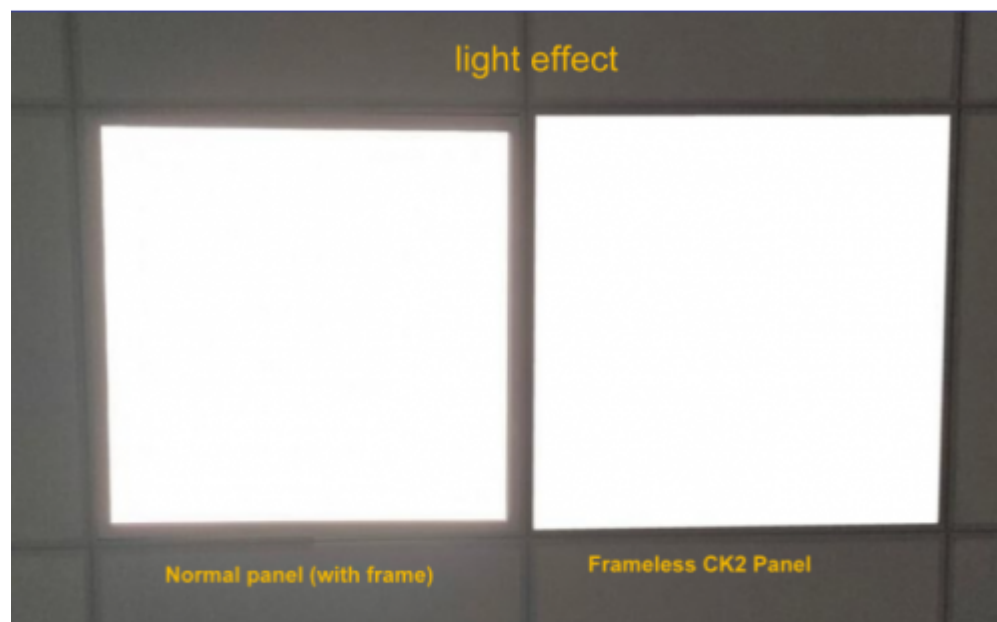

## LED panel, 600 x 600 mm, 36 Watt, természetes fehér, LUX (120lm/W), KERETMENTES

**Keretmentes nagy LED panel hátsó, terítő megvilágítással.**

**LUX Edition: Ez a termékcsalád kiemelten magas fényerősséget biztosít.** Olyan alkalmazásokban ideális ahol a nagy energiahatékonyság (**120 lumen/W**) mellett a megvilágítás erőssége (4320 lumen) is meghatározó szerepet játszik.

Villódzásmentes tápegységgel.

A keretmentes áramvonalas kialakítása különösen függesztett alkalmazásnál lenyűgöző látványt nyújt, de süllyesztett alkalmazásnál is előnyös arcát (felületét) mutatja, hiszen a - keret légiessége miatt - nagyobb felületen világít.

A panelt a szabványos méretű irodai álmennyezet kazettába lehet közvetlenül behelyezni. A panel mind új telepítéseknél, mind a régi 4x18 wattos hagyományos fénycsöves armatúrák kiváltására ideális választás.

A LED panel külön tápegységről működik, mely tápegység része a csomagnak.

- 36 Watt
- 4320 lumen
- Méret: 595 mm x 595 mm x 28 mm.