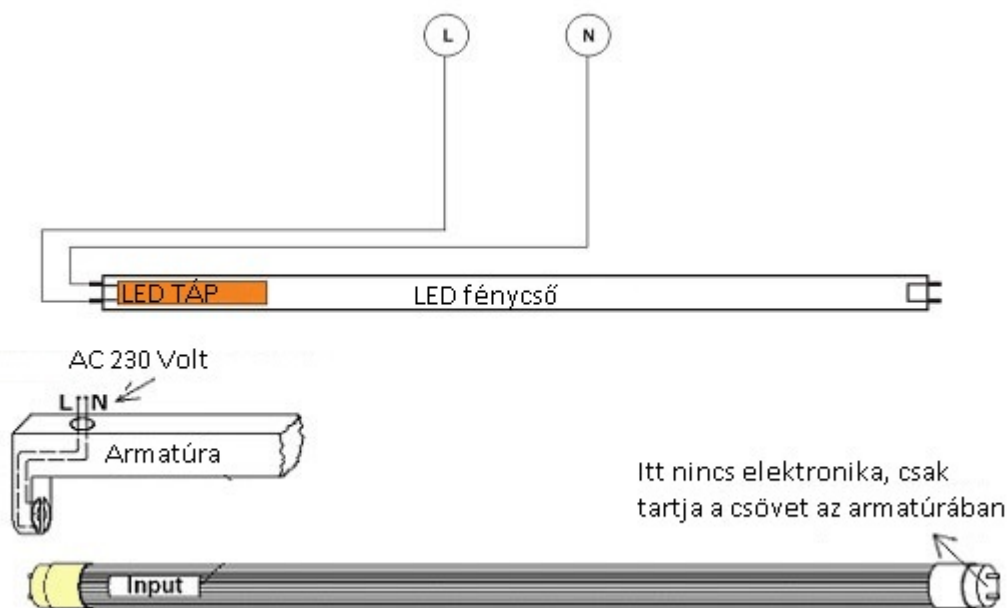

LED fénycső, T8, 20W, 150 cm, természetes fehér, GE

20 wattos T8-as ÜVEG LED fénycső, a 150 cm-es hagyományos fluoreszcens (úgymond "neon") fénycsövek kiváltására

A minimum 50% energia megtakarítás mellett a kényelmi szempontok teljes sora is a LED fénycső mellett szól: a LED fénycső a felkapcsolás pillanatában 100 %-os fényerővel világít, élettartamát nem csökkenti a le- és felkapcsolgatás, nem villog, nem zúg, stb.

A meglévő armatúráinkat sem kell eldobnunk, azokba simán becsavarhatóak a LED fénycsövek, csupán egy egyszerű átkötést kell eszközölni: egyszerűen ki kell iktatni a fojtótekerccset és a fénycsőgyújtót, majd direktbe bekötni a 230 voltot a T8-as LED fénycső azon végét tartó foglalatra, amelyen a fénycső gyári címkéje található.

Az alábbi ábrán látható egy egyszerűsített bekötési vázrajz:

Specifikáció

Általános információk	
Gyártó	GE
Gyártó cikkszám (SKU)	93088833
Foglalat típusa	T8
Jótállás időtartama (év)	2 év
Várható élettartam (óra)	20000
Villamos adatok	
Névleges feszültség	230 V AC
Működési feszültség tartomány (V)	220-240
Frekvencia (Hz)	50
Teljesítmény (W vagy W/méter)	20
Telj. megfelelés (hagyományos izzó)	48
Teljesítmény tényező	>0.5
Világítástechnikai adatok	
Beépített LED típus	SMD
Szín	Természetes fehér
Színhőmérséklet (Kelvin) - megközelítő adat	4000
Fényáram (lumen vagy lm/m)	2000
Sugárzási szög (°)	200
Fény hasznosítás (lumen/Watt)	100
Színvisszaadás (CRI)	>80
Méret	
LED fénycső hossza	150cm
Átmérő (mm)	28
Hosszúság (mm)	1500
Fizikai- és környezeti- adatok	
Szín	Fehér
Forma	Fénycső
Konstrukció és anyag	Üveg
Működési hőmérséklet tartomány (C°)	-20°C / +45°C
Környezetállóság (IP kategória)	IP20
Alkalmazás, stílus	
Elhelyezés	Beltéri
Szerelhetőség	Falon kívüli
Speciális tulajdonságok	
Be- ki- kapcsolási ciklusok száma	15000