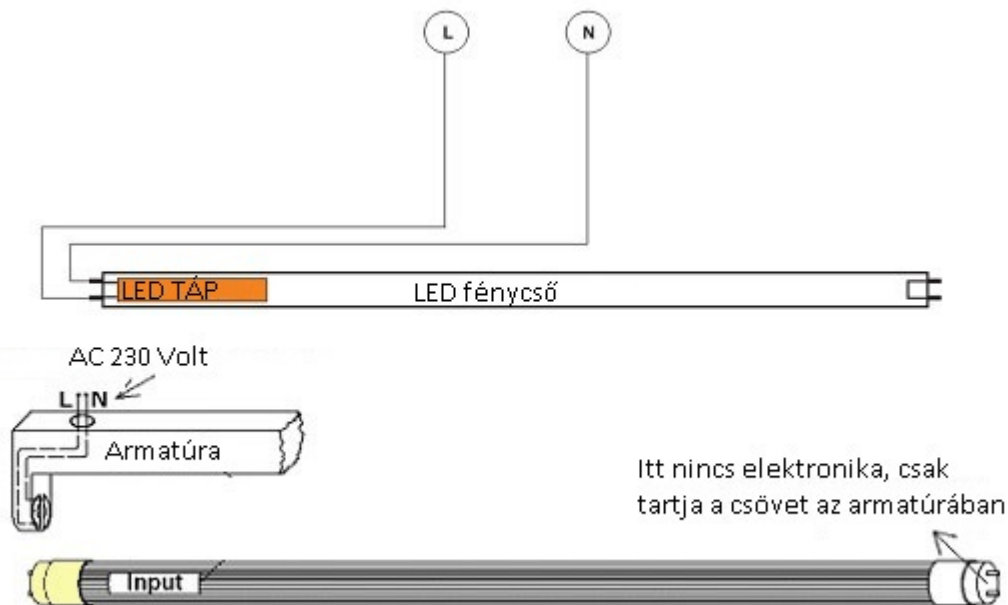

LED fénycső, T8, 20W, 150 cm, természetes fehér, GE

20 wattos T8-as ÜVEG LED fénycső, a 150 cm-es hagyományos fluoreszcens (úgymond "neon") fénycsövek kiváltására

A minimum 50% energia megtakarítás mellett a kényelmi szempontok teljes sora is a LED fénycső mellett szól: a LED fénycső a felkapcsolás pillanatában 100 %-os fényerővel világít, élettartamát nem csökkenti a le- és felkapcsolgatás, nem villog, nem zúg, stb.

A meglévő armatúráinkat sem kell eldobnunk, azokba simán becsavarhatóak a LED fénycsövek, csupán egy egyszerű átkötést kell eszközölni: egyszerűen ki kell iktatni a fojtótekerccset és a fénycsőgyújtót, majd direktbe bekötni a 230 voltot a T8-as LED fénycső azon végét tartó foglalatra, amelyen a fénycső gyári címkéje található.

Az alábbi ábrán látható egy egyszerűsített bekötési vázrajz:

Specifikáció

Általános információk	
Gyártó	GE
Gyártó cikkszám (SKU)	93088833
Foglalat típusa	T8
Jótállás időtartama (év)	2 év
Várható élettartam (óra)	20000
Villamos adatok	
Névleges feszültség	230 V AC
Működési feszültség tartomány (V)	220-240
Frekvencia (Hz)	50
Teljesítmény (W vagy W/méter)	20
Telj. megfelelés (hagyományos izzó)	48
Teljesítmény tényező	>0.5
Világítástechnikai adatok	
Beépített LED típus	SMD
Szín	Természetes fehér
Színhőmérséklet (Kelvin) - megközelítő adat	4000
Fényáram (lumen vagy lm/m)	2000
Sugárzási szög (°)	200
Fény hasznosítás (lumen/Watt)	100
Színvisszaadás (CRI)	>80
Méret	
LED fénycső hossza	150cm
Átmérő (mm)	28
Hosszúság (mm)	1500
Fizikai- és környezeti- adatok	
Szín	Fehér
Forma	Fénycső
Konstrukció és anyag	Üveg
Működési hőmérséklet tartomány (C°)	-20°C / +45°C
Környezetállóság (IP kategória)	IP20
Alkalmazás, stílus	
Elhelyezés	Beltéri
Szerelhetőség	Falon kívüli
Speciális tulajdonságok	
Be- ki- kapcsolási ciklusok száma	15000