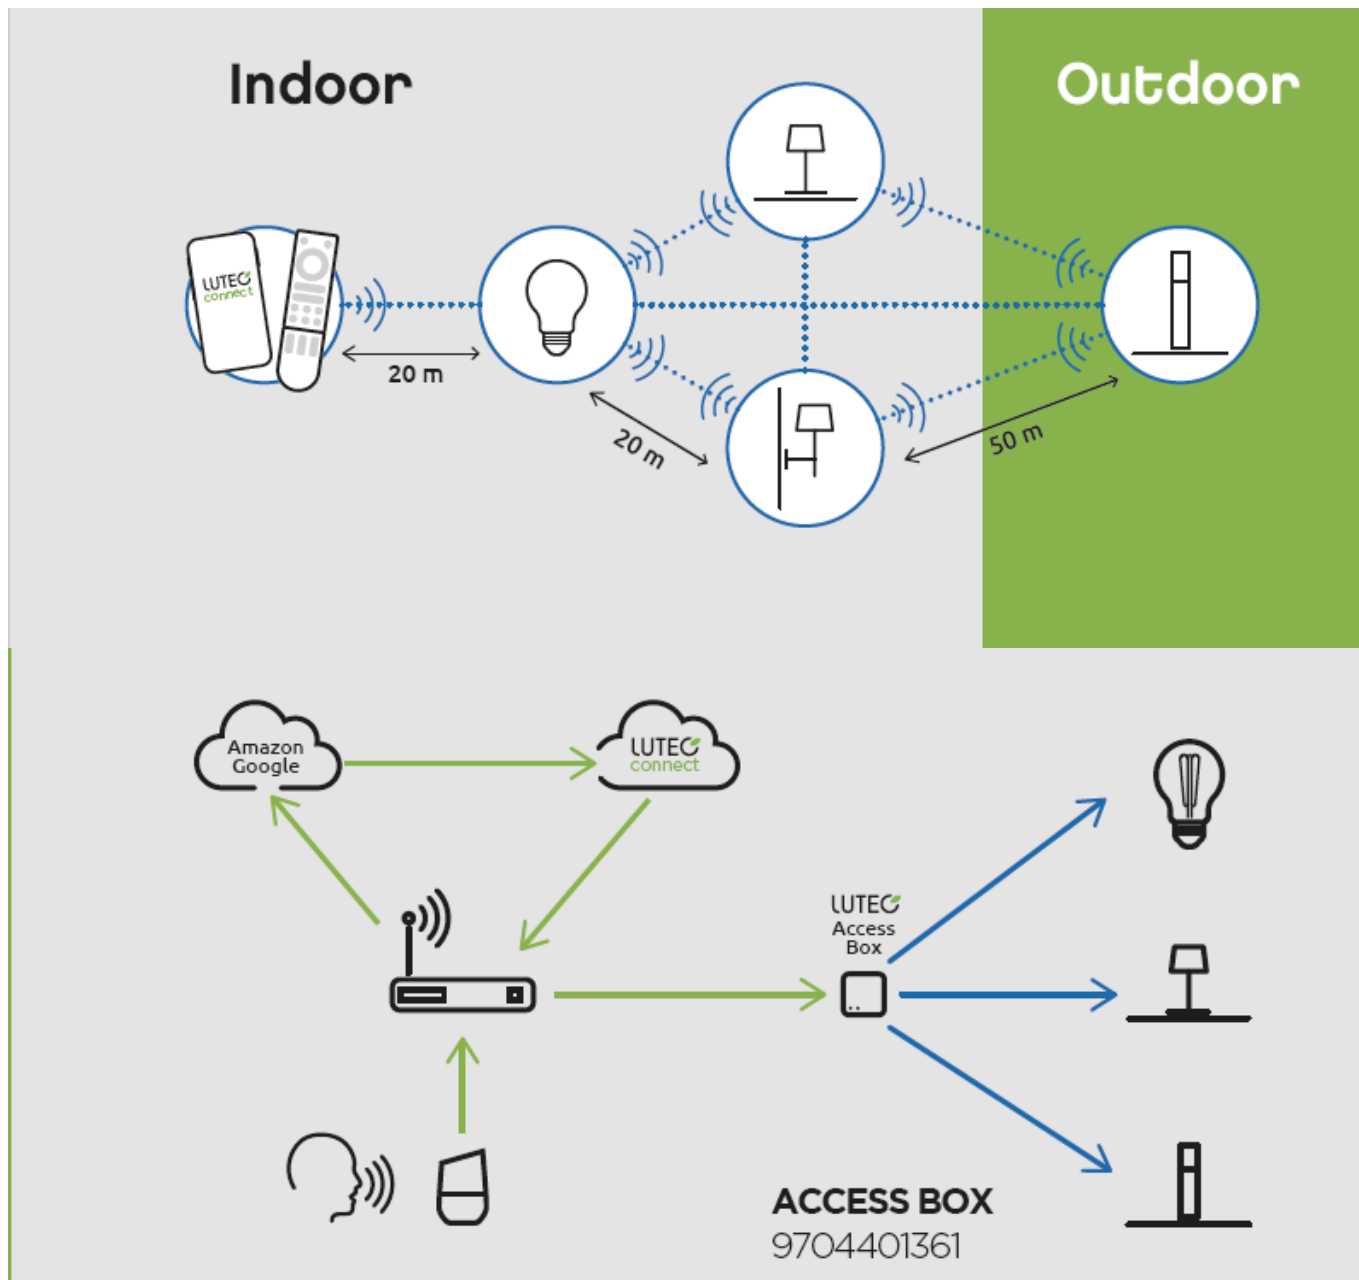

LED lámpatest, oldalfali, 19W, CCT, dimmelhető, szürke, IP54, LUTEC CONNECT, KIRA

LUTEC CONNECT LED lámpatest

KIRA kültéri LED lámpa, amely a LUTEC CONNECT család tagja.

- CCT - állítható fehér színhőmérséklettel (2700-6500K)
- Dimmelhető - fényerőszabályozható
- Vezérlés: Bluetooth (MESH) kapcsolaton keresztül applikációval illetve távirányítóval (külön rendelhető). Lutec Access Box hozzáadásával hanggal is vezérelhető, hiszen kompatibilis az Amazon Alexa és Google Assistant eszközökkel.

Állólámpa változatban is kapható.

Mit kell tudni a Lutec Connectről?

A Lutec Connect lámpacsaládban széles körben találunk kültéri LED fényforrásokat, amelyek vezérlése Bluetooth (MESH) kapcsolaton történik. Működésükhöz nem kell más mint egy ingyenesen letöltött Lutec Connect applikáció vagy egy LUTEC Connect távirányító. A lámpák Tuya támogatással rendelkeznek, így kompatibilisek a Lutec korábbi Tuya vezérlésű LED lámpáival is.

- Könnyen beüzemelhető: Az applikáció letöltése után, egy gyors regisztrációt követően már vezérelheted is LED lámpáidat.
- Minden funkció elérhető internetes kapcsolat nélkül - Bluetooth Mesh
- Gyors és stabil Bluetooth kapcsolat
- Akár 100 fényforrásig bővíthető a rendszer
- Kültéren és beltéren gond nélkül használható
- Mesh technológia segítségével akár 50 méteres távolságból is vezérelhető.
- Biztonságos - nincs felhő amiben adataidat tárolnod kell
- Családbarát megoldás - applikációval bárki vezérelheti saját eszközéről, de a hagyományosabb távirányítós megoldás is választható

Lutec Access Box hozzáadásával hanggal is vezérelhető, hiszen kompatibilis az Amazon Alexa és Google Assistant eszközökkel.

Specifikáció

Általános információk	
Gyártó	Lutec
Gyártó cikkszám (SKU)	5288909118
Jótállás időtartama (év)	5 év
Várható élettartam (óra)	25000
Villamos adatok	
Névleges feszültség	230 V AC
Működési feszültség tartomány (V)	230
Frekvencia (Hz)	50-60
Teljesítmény (W vagy W/méter)	18
Világítástechnikai adatok	
Beépített LED típus	SMD
Szín	CCT