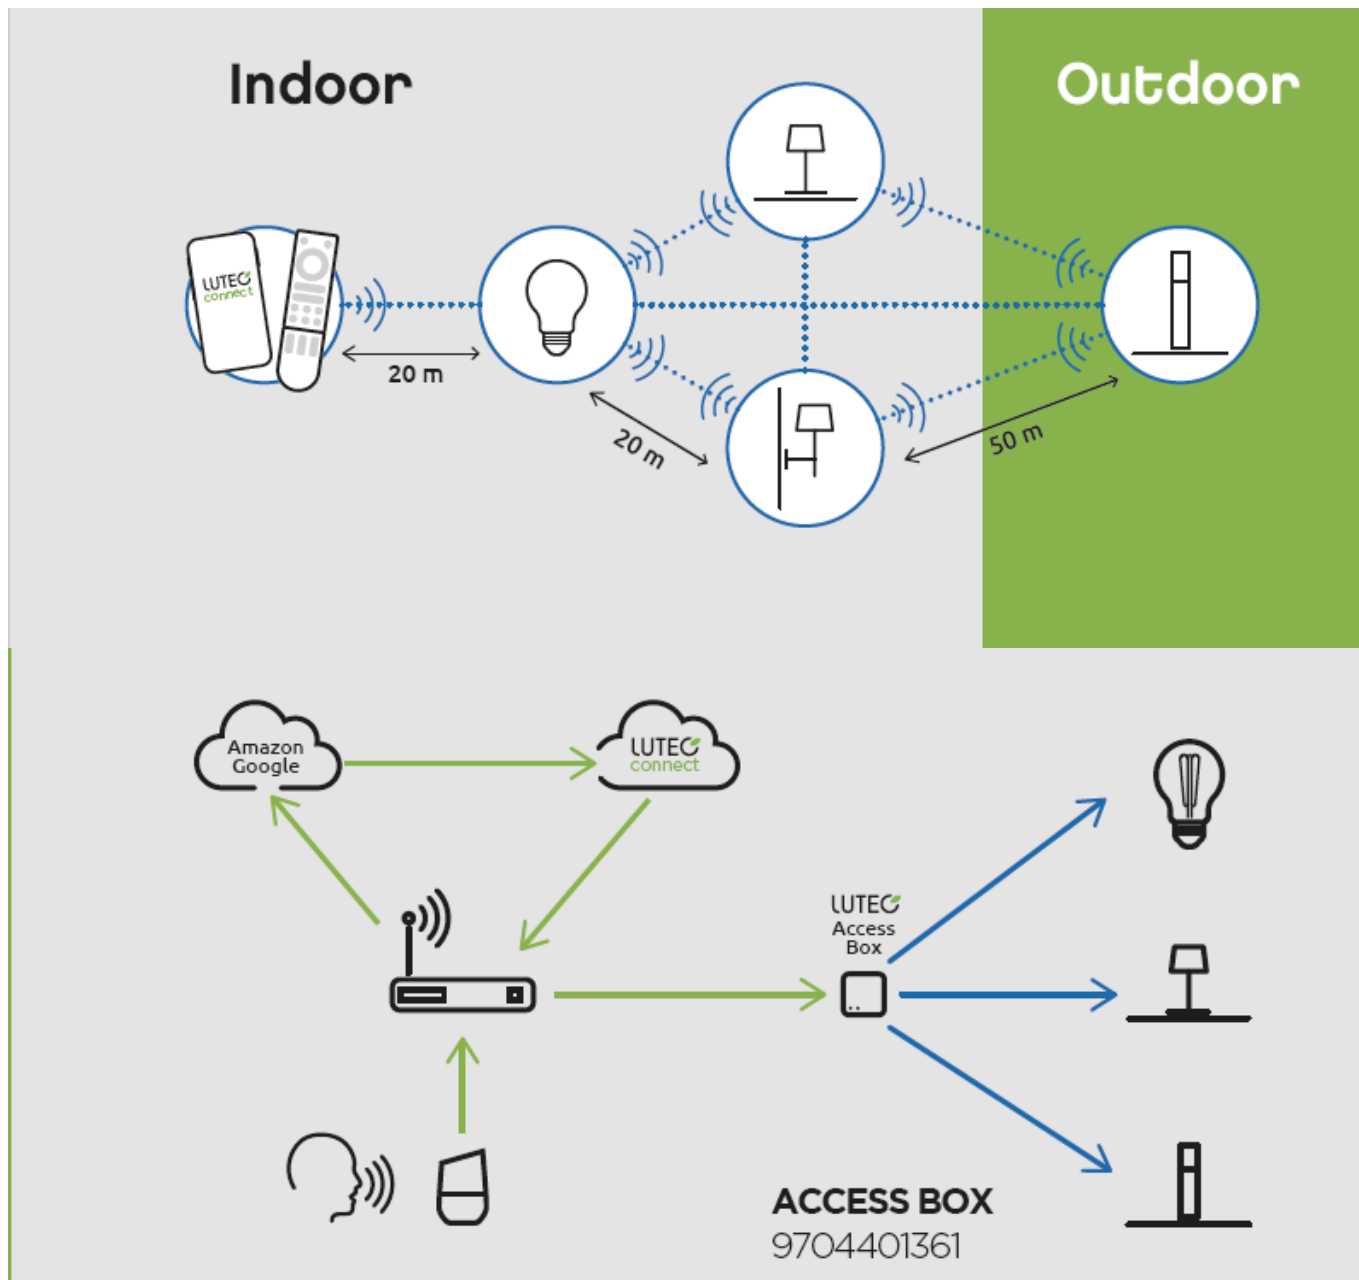

LED lámpatest, oldalfali, 19W, CCT, dimmelhető, szürke, IP54, LUTEC CONNECT, KIRA

LUTEC CONNECT LED lámpatest

KIRA kültéri LED lámpa, amely a LUTEC CONNECT család tagja.

- CCT - állítható fehér színhőmérséklettel (2700-6500K)
- Dimmelhető - fényerőszabályozható
- Vezérlés: Bluetooth (MESH) kapcsolaton keresztül applikációval illetve távirányítóval (külön rendelhető). Lutec Access Box hozzáadásával hanggal is vezérelhető, hiszen kompatibilis az Amazon Alexa és Google Assistant eszközökkel.

Állólámpa változatban is kapható.

Mit kell tudni a Lutec Connectről?

A Lutec Connect lámpacsaládban széles körben találunk kültéri LED fényforrásokat, amelyek vezérlése Bluetooth (MESH) kapcsolaton történik. Működésükhöz nem kell más mint egy ingyenesen letöltött Lutec Connect applikáció vagy egy LUTEC Connect távirányító. A lámpák Tuya támogatással rendelkeznek, így kompatibilisek a Lutec korábbi Tuya vezérlésű LED lámpáival is.

- Könnyen beüzemelhető: Az applikáció letöltése után, egy gyors regisztrációt követően már vezérelheted is LED lámpáidat.
- Minden funkció elérhető internetes kapcsolat nélkül - Bluetooth Mesh
- Gyors és stabil Bluetooth kapcsolat
- Akár 100 fényforrásig bővíthető a rendszer
- Kültéren és beltéren gond nélkül használható
- Mesh technológia segítségével akár 50 méteres távolságból is vezérelhető.
- Biztonságos - nincs felhő amiben adataidat tárolnod kell
- Családbarát megoldás - applikációval bárki vezérelheti saját eszközéről, de a hagyományosabb távirányítós megoldás is választható

Lutec Access Box hozzáadásával hanggal is vezérelhető, hiszen kompatibilis az Amazon Alexa és Google Assistant eszközökkel.

Specifikáció

Általános információk	
Gyártó	Lutec
Gyártó cikkszama (SKU)	5288909118
Jótállás időtartama (év)	5 év
Várható élettartam (óra)	25000
Villamos adatok	
Névleges feszültség	230 V AC
Működési feszültség tartomány (V)	230
Frekvencia (Hz)	50-60
Teljesítmény (W vagy W/méter)	18
Világítástechnikai adatok	
Beépített LED típus	SMD
Szín	CCT