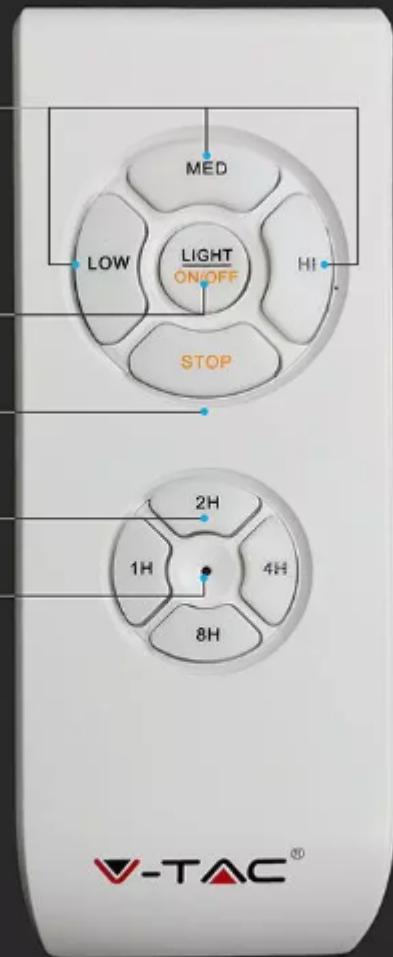

Ventilátoros LED lámpatest, mennyezeti, 4 lapáttal, 60W, CCT, távirányítóval

Mennyezeti ventilátoros LED lámpatest

- Rádiófrekvenciás távirányítós vezérléssel (tartozék)
- 3 fajta sebesség
- beépített világítással - állítható fehér színhőmérséklettel (CCT)
- fényáram: 1200 lumen, 15W
- Motor teljesítmény 60W

3 Speed (Low, Mid & High)

Light Switch (On/Off)

Fan Stop

Timing
1H/2H/4H/8H

Switch Indicator

 **3 Fan Speed**
Low | Medium | High

3 SPEEDS &
LIGHT REMOTE CONTROL

Specifikáció

Általános információk	
Gyártó	V-TAC
Gyártó cikkszám (SKU)	7915
Jótállás időtartama (év)	2 év
Várható élettartam (óra)	25000
Villamos adatok	
Névleges feszültség	230 V AC
Működési feszültség tartomány (V)	230
Frekvencia (Hz)	50-60
Teljesítmény (W vagy W/méter)	15
Világítástechnikai adatok	
Beépített LED típus	SMD
Szín	CCT
Fényáram (lumen vagy lm/m)	1500
Méret	
Átmérő (mm)	1060
Magasság (mm)	390
Fizikai- és környezeti- adatok	
Szín	Króm, fehér
Forma	Kerek
Konstrukció és anyag	Üveg, fém
Környezetállóság (IP kategória)	IP20
Alkalmazás, stílus	
Elhelyezés	Beltéri
Felhasználás helye (elsődleges)	Nappali/szoba
Felhasználás helye (másodlagos)	Iroda
Szerelhetőség	Falon kívüli
Lámpatípus	Mennyezeti
Stílus	Modern
Speciális tulajdonságok	
Szín állíthatóság fehér színre (CCT)	Igen
Távvezérelhető	Igen
Távvezérlés típusa, távolsága	Rádiófrekvenciás távirányítóval
Rendelési információk	
Termék tartalma	Ventilátoros LED lámpatest + távirányító