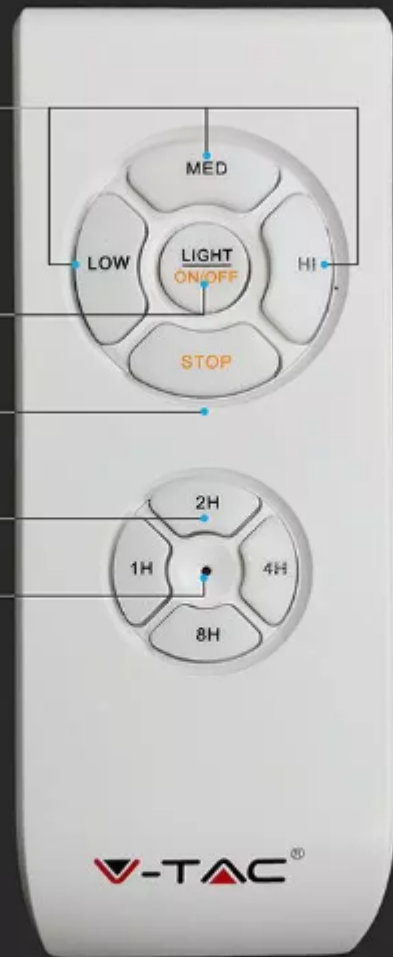

## Ventilátoros LED lámpatest, mennyezeti, 4 lapáttal, 60W, CCT, távirányítóval

### Mennyezeti ventilátoros LED lámpatest

- Rádiófrekvenciás távirányítós vezérléssel (tartozék)
- 3 fajta sebesség
- beépített világítással - állítható fehér színhőmérséklettel (CCT)
- fényáram: 1200 lumen, 15W
- Motor teljesítmény 60W

3 Speed (Low, Mid & High)

Light Switch (On/Off)

Fan Stop

Timing  
1H/2H/4H/8H

Switch Indicator

 **3 Fan Speed**  
Low | Medium | High

**3 SPEEDS &**  
LIGHT REMOTE CONTROL

## Specifikáció

Általános információk	
Gyártó	V-TAC
Gyártó cikkszám (SKU)	7915
Jótállás időtartama (év)	2 év
Várható élettartam (óra)	25000
Villamos adatok	
Névleges feszültség	230 V AC
Működési feszültség tartomány (V)	230
Frekvencia (Hz)	50-60
Teljesítmény (W vagy W/méter)	15
Világítástechnikai adatok	
Beépített LED típus	SMD
Szín	CCT
Fényáram (lumen vagy lm/m)	1500
Méret	
Átmérő (mm)	1060
Magasság (mm)	390
Fizikai- és környezeti- adatok	
Szín	Króm, fehér
Forma	Kerek
Konstrukció és anyag	Üveg, fém
Környezetállóság (IP kategória)	IP20
Alkalmazás, stílus	
Elhelyezés	Beltéri
Felhasználás helye (elsődleges)	Nappali/szoba
Felhasználás helye (másodlagos)	Iroda
Szerelhetőség	Falon kívüli
Lámpatípus	Mennyezeti
Stílus	Modern
Speciális tulajdonságok	
Szín állíthatóság fehér színre (CCT)	Igen
Távvezérelhető	Igen
Távvezérlés típusa, távolsága	Rádiófrekvenciás távirányítóval
Rendelési információk	
Termék tartalma	Ventilátoros LED lámpatest + távirányító