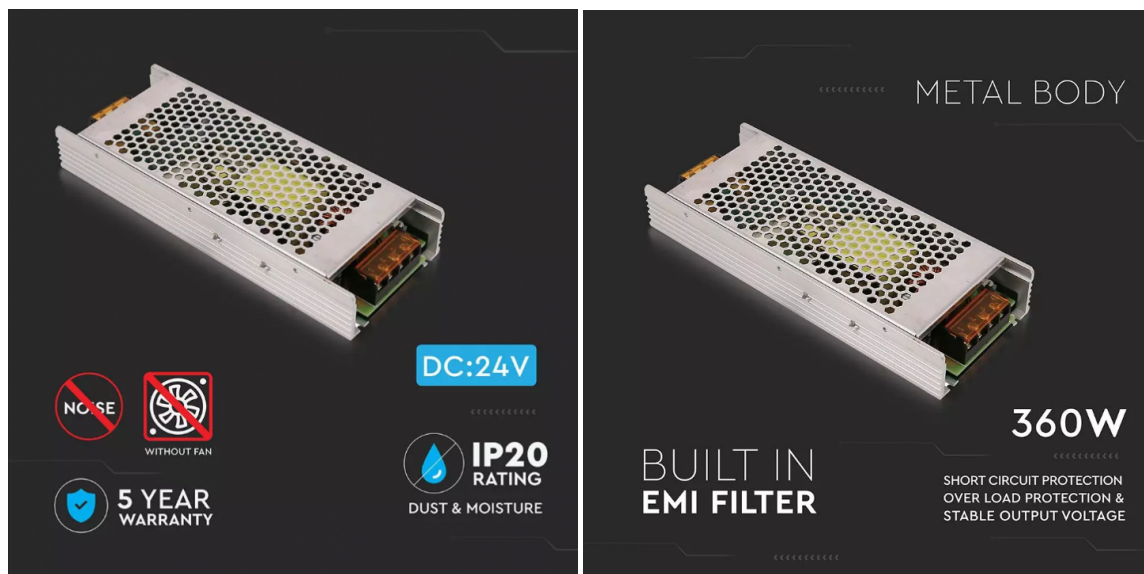

## LED tápegység, 24 Volt, 360 Watt, 15, ipari, slim, 5 év garancia

Stabilizált, egyenáramú, 24 Voltos tápegység - LED szalag, LED modul üzemeltetéséhez.

- Nagy teljesítménye ellenére (360W) **ventilátor nélküli típus**, így biztosított a hangtalan működés
- slim - keskeny kialakítás
- 5 év garanciával
- 12 illetve 24V-os típusban is elérhető

Figyelem, csak szakember helyezheti üzembe! A védővezeték bekötése minden esetben szükséges.

Fém házas tápegység a 24 Voltos, LED modulok, LED szalagok, LED lámpák üzemeltetéséhez. Rövidzárlat és túlfeszültség ellen védett, nem éghető fém ház, csatlakozó a földelés bekötéséhez is. EMC, CE, RoHS certifikáció.

## Specifikáció

Általános információk	
Gyártó	V-TAC
Gyártó cikkszám (SKU)	3275
Jótállás időtartama (év)	5 év
Várható élettartam (óra)	25000
Villamos adatok	
Névleges feszültség	230 V AC / 24 V DC
Működési feszültség tartomány (V)	24
Frekvencia (Hz)	50-60
Teljesítmény (W vagy W/méter)	360
Csatlakozó típusa	Sorkapocs
Méret	
Szélesség (mm)	82
Hosszúság (mm)	208
Magasság (mm)	32
Fizikai- és környezeti- adatok	
Konstrukció és anyag	Ipari, fémházas, alumínium
Működési hőmérséklet tartomány (C°)	-30 / +50
Környezetállóság (IP kategória)	IP20
Speciális tulajdonságok	
Alkalmazás	LED szalagok tápellátása