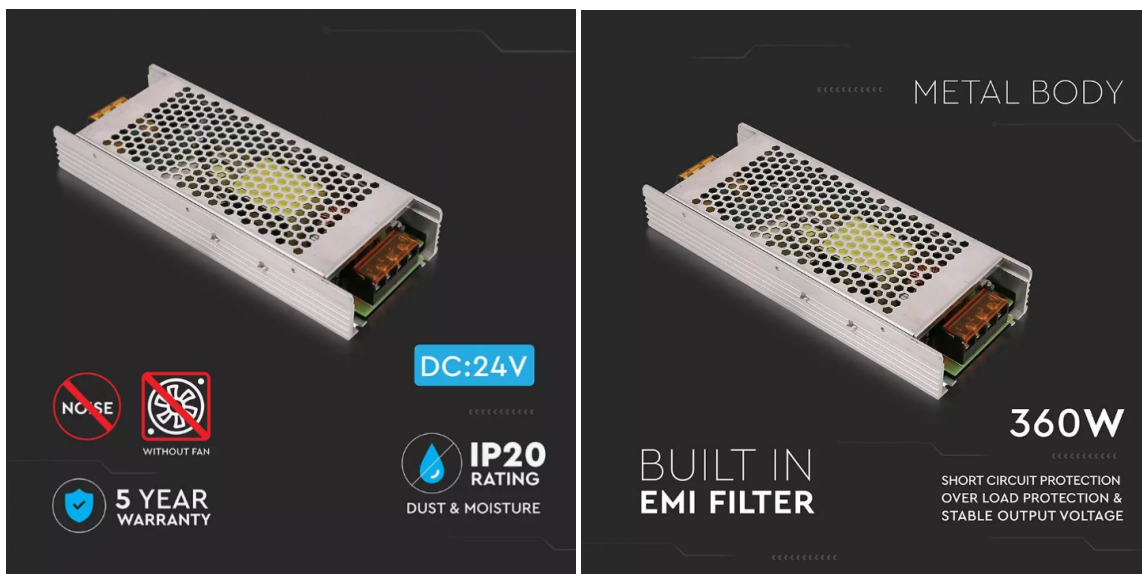

## LED tápegység, 24 Volt, 360 Watt, 15, ipari, slim, 5 év garancia

Stabilizált, egyenáramú, 24 Voltos tápegység - LED szalag, LED modul üzemeltetéséhez.

- Nagy teljesítménye ellenére (360W) **ventilátor nélküli típus**, így biztosított a hangtalan működés
- slim - keskeny kialakítás
- 5 év garanciával
- 12 illetve 24V-os típusban is elérhető

Figyelem, csak szakember helyezheti üzembe! A védővezeték bekötése minden esetben szükséges.

Fém házas tápegység a 24 Voltos, LED modulok, LED szalagok, LED lámpák üzemeltetéséhez. Rövidzárlat és túlfeszültség ellen védett, nem éghető fém ház, csatlakozó a földelés bekötéséhez is. EMC, CE, RoHS certifikáció.

## Specifikáció

Általános információk	
Gyártó	V-TAC
Gyártó cikkszám (SKU)	3275
Jótállás időtartama (év)	5 év
Várható élettartam (óra)	25000
Villamos adatok	
Névleges feszültség	230 V AC / 24 V DC
Működési feszültség tartomány (V)	24
Frekvencia (Hz)	50-60
Teljesítmény (W vagy W/méter)	360
Csatlakozó típusa	Sorkapocs
Méret	
Szélesség (mm)	82
Hosszúság (mm)	208
Magasság (mm)	32
Fizikai- és környezeti- adatok	
Konstrukció és anyag	Ipari, fémházas, alumínium
Működési hőmérséklet tartomány (C°)	-30 / +50
Környezetállóság (IP kategória)	IP20
Speciális tulajdonságok	
Alkalmazás	LED szalagok tápellátása