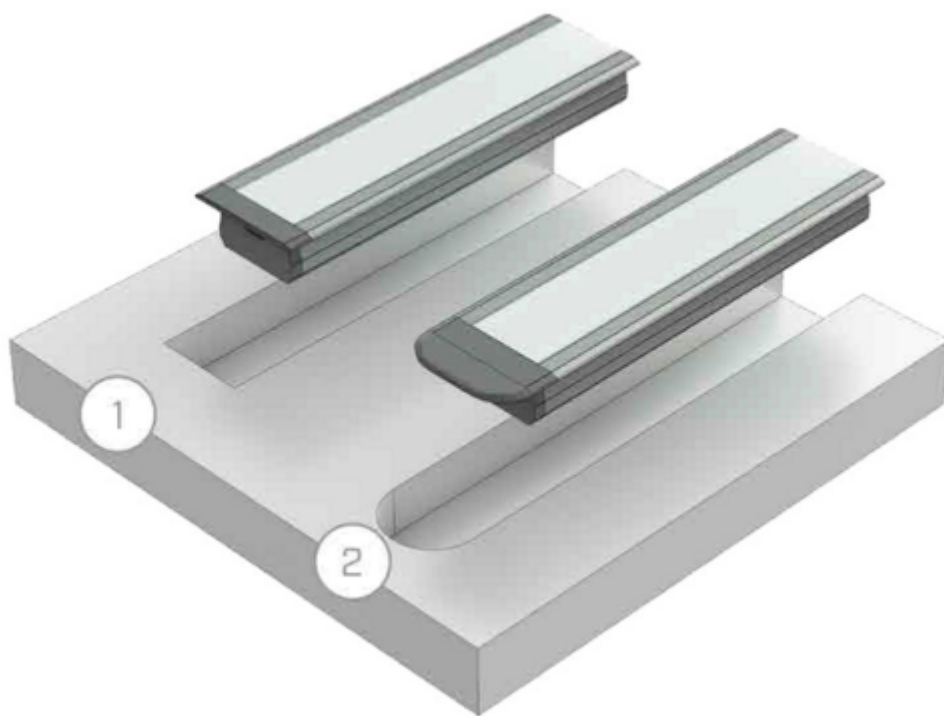

Végzáró DEEP alumínium profilhoz, lyukas, kerekített, fekete

Végzáró DEEP alumínium profilhoz , lyukas , fekete

A bútorba marható DEEP alumínium LED profilunk egy nagyon sikeres darab.

Most olyan végzáróink érkeztek, amelyek egyrészt esztétikusak, mert le van gömbölyítve a végük.

Másrészt pedig a megmunkálás során a horony gömbölyű végződését remekül eltakarja. Az alábbi ábrák ezt illusztrálják:

Specifikáció

Fizikai- és környezeti- adatok	
Szín	Fekete
Konstrukció és anyag	Műanyag