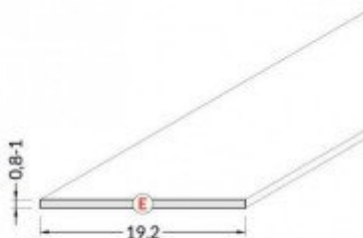

Alumínium profil fedő, 2 méter/db, opál, LINEA20, SURFACE14, GROOVE14, "E"

Alumínium LED szalag profil fedő

Csak fedő. A profil illetve végzáró külön kapható.

A LED szalag profilok biztosítják egyrészt a szalagok hűtését, mechanikai védelmét (por, pára ellen) megnövelve ezzel a szalagok élettartamát, illetve akár dizájn elemként is szolgálhatnak.

Az ár 1 db 2 m-es szálra vonatkozik.

A "E" klikk opál LED profil fedelet az alábbi LED profilokhoz ajánljuk:

- SURFACE14
- GROOVE14
- LINEA20

Termék oldal: https://www.ledvonal.hu/index.php?route=product/product&product_id=45122