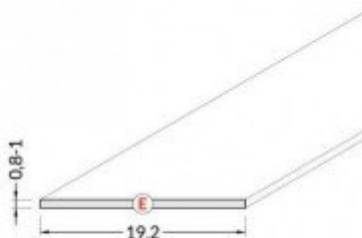

Alumínium profil fedő, 2 méter/db, opál, LINEA20, SURFACE14, GROOVE14, "E"

Alumínium LED szalag profil fedő

Csak fedő. A profil illetve végzáró külön kapható.

A LED szalag profilok biztosítják egyrészt a szalagok hűtését, mechanikai védelmét (por, pára ellen) megnövelve ezzel a szalagok élettartamát, illetve akár dizájn elemként is szolgálhatnak.

Az ár 1 db 2 m-es szálra vonatkozik.

A "E" klikk opál LED profil fedelet az alábbi LED profilokhoz ajánljuk:

- SURFACE14
- GROOVE14
- LINEA20

Termék oldal: https://www.ledvonal.hu/index.php?route=product/product&product_id=45122