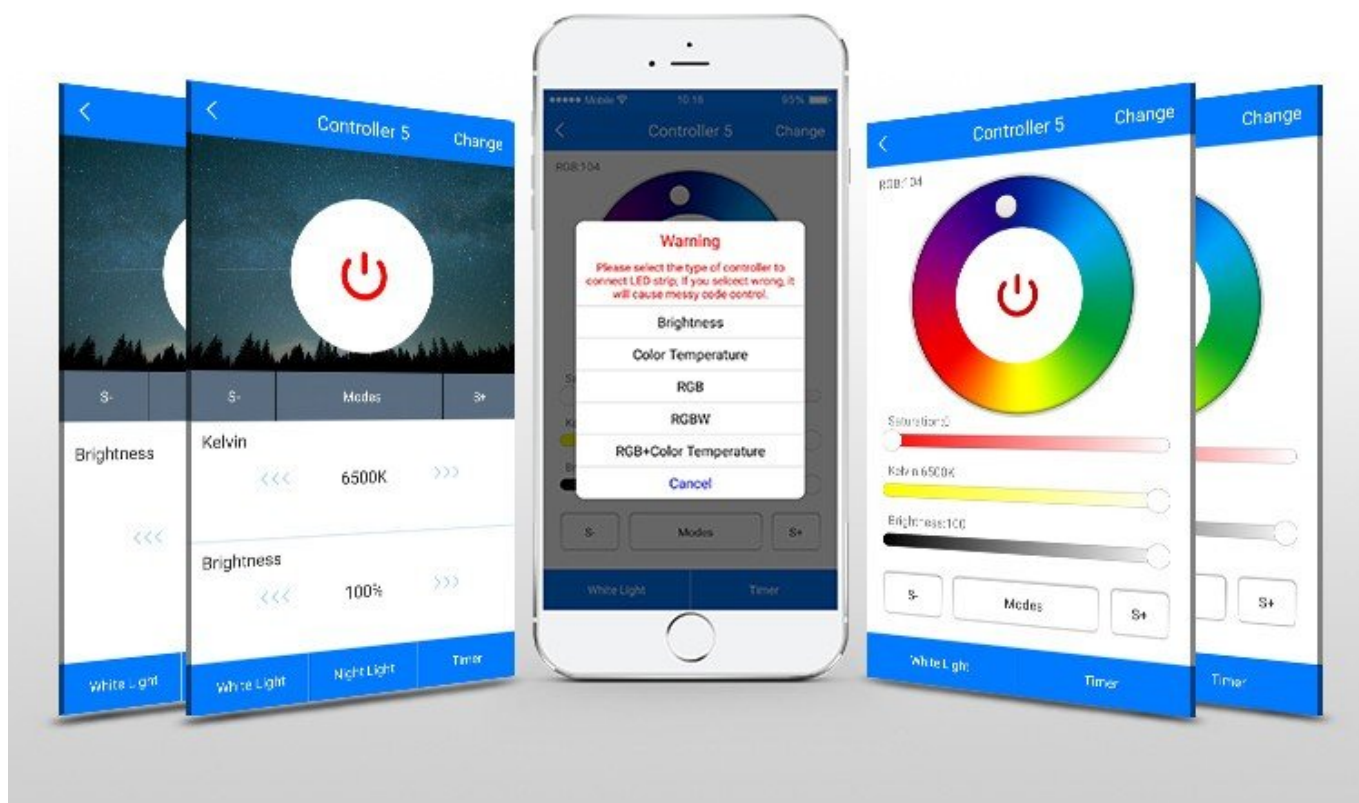

www.futlight.com Made in China
Support amazon alexa and google assistant control

Scan install APP

OUTPUT	
W	V+
W	V+
W	V+
W	V+
WW	V+
WW	V+
CW	V+
CW	V+
W	V+
B	V+
G	V+
R	V+
W	V+
B	V+
G	V+
R	V+
WW	V+
CW	V+
E	V+
G	V+
R	V+
V+	V+

2.4GHz Remote Control

Control the LED strip through 2.4GHz remote, control distance up to 30m

Compatible with

FUT089 FUT088 FUT092 FUT095 FUT096 FUT006 FUT007 FUT091 B8 B4/T4 B3/T3 B2/T2 B1/T1 B0

Switch strip output mode easily

Brightness, Color Temperature, RGB, RGBW and RGB+CCT output mode;
You can switch the output mode according to the type of LED strips and
choose corresponding operation interface

MESH funkció

A vezérlés távolsága max. 30 m. Amennyiben 30 méterenként egy újabb vezérlőt helyezünk el, a vezérlés távolságának nincsen maximuma, mivel az egyes vezérlők egymásnak továbbítják a jelet.

Mód szinkronizáció

Különböző beállításokkal rendelkező csoportzóna vezérlők esetén, a szakasz bármelyik pontján állva a távirányítóval összeszinkronizálhatók egységes beállításokkal a különböző fénybeállítások.