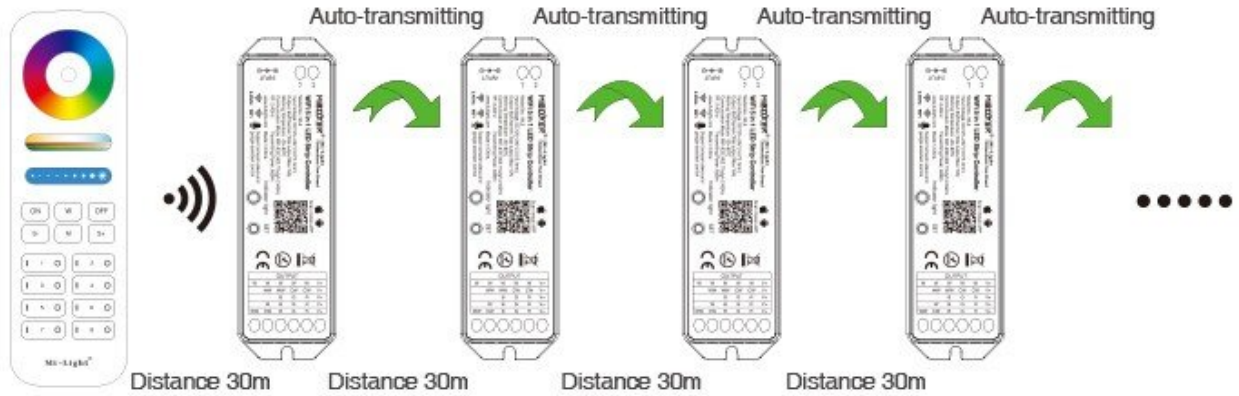

Auto-transmitting function

One controller can transmit the signals from the remote control to another controller within 30m, as long as there is a strip controller within 30m, the remote control distance can be limitless