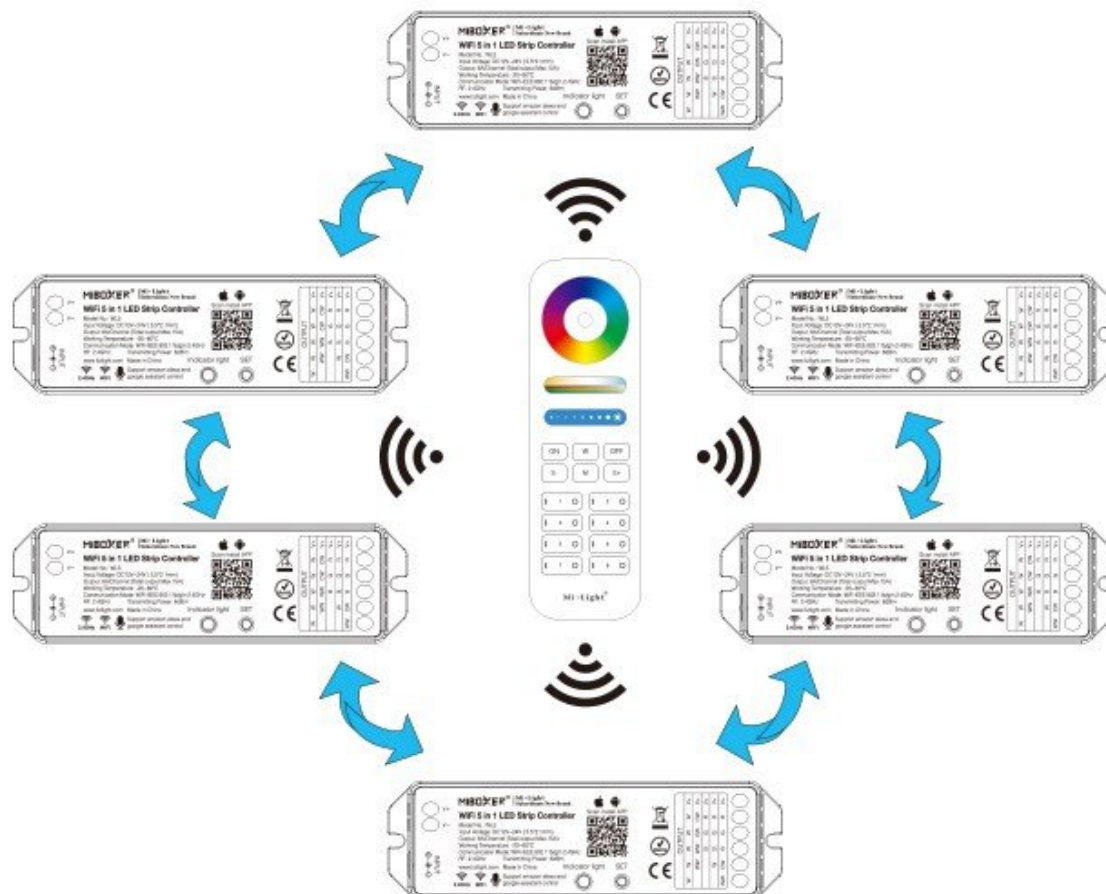

Mód szinkronizáció

Különböző beállításokkal rendelkező csoportzóna vezérlők esetén, a szakasz bármelyik pontján állva a távirányítóval összeszinkronizálhatók egységes beállításokkal a különböző fénybeállítások.

Auto-transmitting function

One controller can transmit the signals from the remote control to another controller within 30m, as long as there is a strip controller within 30m, the remote control distance can be limitless

Auto-synchronization function

Different controllers can work synchronously when they are started at different times, controlled by the same remote, under same dynamic mode and with same speed.

Specifikáció

Hosszúság (mm)	124
Magasság (mm)	23
Speciális tulajdonságok	
Dimmelhetőség (fényerő szabályozhatóság)	Igen
Okos (SMART) rendszer kompatibilitás	Amazon Echo, Google Assistant
Szín állíthatóság fehér színre (CCT)	Igen
Szín állíthatóság (RGB)	Igen
Távvezérelhető	Igen
Távvezérlés típusa, távolsága	MESH