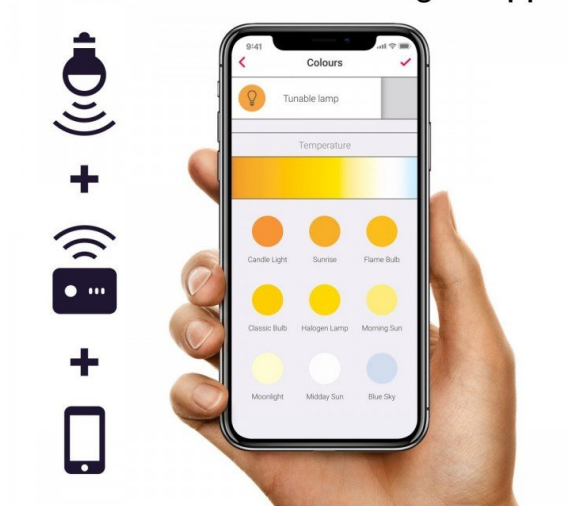

### Működtetéséhez szükséges egy központi egység (Bridge) és mobil applikáció/távírányító.

- Kommunikációs Protocol ZigBee 3.0
- Dimmelhető: fényerőszabályozható
- Programozható
- Távoli elérés lehetséges
- **Philips Hue kompatibilis led szalag\***

Apple Home Kit-el nem kompatibilis, illetve nem használható a HUE Sync funkcióval.

**Enjoy all smart features**  
connect to a compatible smart hub

- Dimmable
- Tunable
- 16M colours
- Programmable
- Wireless control
- Compatible with major smart hubs
- Voice control with Alexa & Google Assistant
- Suitable for outdoor use

Compatible with Philips Hue\*, Amazon Echo, Google Home\*\* and Samsung SmartThings.

- Philips Hue\*
- Amazon Echo Plus or Show (2)
- Google Home\*\*
- Samsung SmartThings

\*Apple HomeKit & Hue Entertainment function are not supported.  
\*\*Bridge of Philips Hue or Samsung SmartThings is required.

## Wireless control with bridge & app

**RESET:** Kapcsoljuk ki/be a fényforrást 6 x egymás után 0,5 mp-ként. Ha elkezd sűrűn villogni a fényforrás, akkor sikeres volt a RESET.