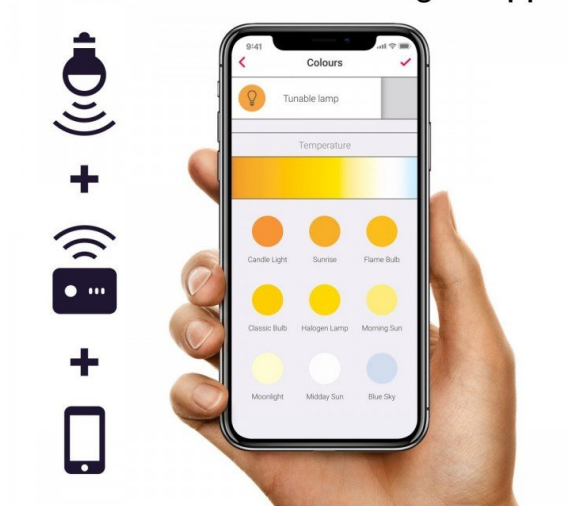

Wireless control with bridge & app

RESET: Kapcsoljuk ki/be a fényforrást 6 x egymás után 0,5 mp-ként. Ha elkezd sűrűn villogni a fényforrás, akkor sikeres volt a RESET.

Specifikáció

Általános információk	
Gyártó	INNR
Gyártó cikkszám (SKU)	OFL 120 C
Jótállás időtartama (év)	2 év
Várható élettartam (óra)	25000
Villamos adatok	
Névleges feszültség	230 V AC
Működési feszültség tartomány (V)	230
Frekvencia (Hz)	50-60
Teljesítmény (W vagy W/méter)	24
Telj. megfelelés (hagyományos izzó)	50
Világítástechnikai adatok	
Szín	RGB-CCT
Fényáram (lumen vagy lm/m)	550
Méret	
Szélesség (mm)	12
Hosszúság (mm)	2000
Magasság (mm)	22
Fizikai- és környezeti- adatok	
Környezetállóság (IP kategória)	IP67
Alkalmazás, stílus	
Elhelyezés	Kültéri
Felhasználás helye (elsődleges)	Kert/terasz
Speciális tulajdonságok	
Dimmelhetőség (fényerő szabályozhatóság)	Igen
Okos (SMART) rendszer kompatibilitás	Philips Hue, Amazon Echo, Google Assistant, Samsung SmartThings
Szín állíthatóság fehér színre (CCT)	Igen