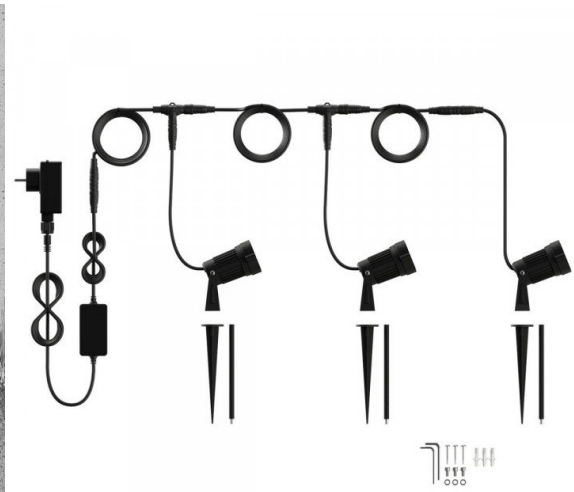

- Kommunikációs Protocol ZigBee 3.0
- **Leszúrható, talajra és falra szerelhető**
- További 2 db szpot LED lámpatesttel bővíthető
- **A csomag tartalma: 3 db spot LED lámpatest + vezérlő + tápegység**
- Dimmelhető: fényerőszabályozható
- Programozható
- Távoli elérés lehetséges
- **Philips Hue kompatibilis LED lámpatest***

Compatible with Philips Hue*, Amazon Echo, Google Home** and Samsung SmartThings.

*Apple HomeKit & Hue Entertainment function are not supported.
**Bridge of Philips Hue or Samsung SmartThings is required.

Connect up to 5 spot lights

with the Innr Extension Spot Light (OSL 130 C spot)

Extend the cable length

at any 5-pin connection points with the Innr Extension Cable 2m (OEC 120) or 5m (OEC 150)

RESET: Kapcsoljuk ki/be a fényforrást 6 x egymás után 0,5 mp-ként. Ha elkezdsz sűrűn villogni a fényforrás, akkor sikeres volt a RESET.