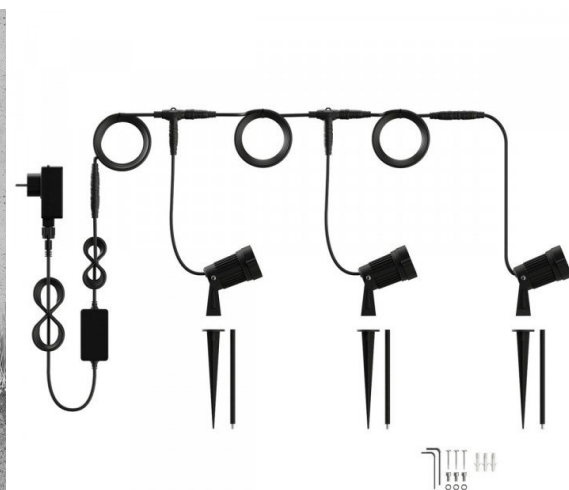

- Kommunikációs Protocol ZigBee 3.0
- **Leszúrható, talajra, oldalfalra szerelhető**
- **Az alapszett bővítésére alkalmas**
- **A csomag tartalma: 1 db spot LED lámpatest + csatlakozó kábel**
- Dimmelhető: fényerőszabályozható
- Programozható
- Távoli elérés lehetséges
- **Philips Hue kompatibilis LED lámpatest***

Connect up to 5 spot lights

with the Innr Extension Spot Light (OSL 130 C spot)

15 cm
15 cm
30 cm
2m 1m 2m 2m 2m 2m 2m 2m

Extend the cable length

at any 5-pin connection points with the Innr Extension Cable 2m (OEC 120) or 5m (OEC 150)

RESET: Kapcsoljuk ki/be a fényforrást 6 x egymás után 0,5 mp-ként. Ha elkezd sűrűn villogni a fényforrás, akkor sikeres volt a RESET.

Specifikáció

Általános információk	
Gyártó	INNRR
Gyártó cikkszám (SKU)	OSL 130 C spot
Fejlesztés típusa	Szpot
Jótállás időtartama (év)	2 év
Várható élettartam (óra)	25000
Villamos adatok	
Névleges feszültség	230 V AC
Működési feszültség tartomány (V)	230
Frekvencia (Hz)	50-60
Teljesítmény (W vagy W/méter)	4.5
Telj. megfelelés (hagyományos izzó)	35
Világítástechnikai adatok	
Szín	RGB-CCT
Fényáram (lumen vagy lm/m)	230
Sugárzási szög (°)	45
Méret	
Átmérő (mm)	60
Szélesség (mm)	80
Hosszúság (mm)	80
Fizikai- és környezeti- adatok	
Szín	Fekete
Környezetállóság (IP kategória)	IP65
Alkalmazás, stílus	
Elhelyezés	Kültéri
Felhasználás helye (elsődleges)	Kert/terasz
Szerelhetőség	Földbe leszállható
Szép és okos otthon	Igen
Speciális tulajdonságok	
Dimmelhetőség (fényerő szabályozhatóság)	Igen
Okos (SMART) rendszer kompatibilitás	Philips Hue, Amazon Echo, Google Assistant, Samsung SmartThings
Szín állíthatóság fehér színre (CCT)	Igen
Szín állíthatóság (RGB)	Igen
Távvezérelhető	Igen
Távvezérlés típusa, távolsága	Okos eszközökkel, Bridge kapcsolattal
Philips Hue kompatibilis fényforrás	Igen
Egyéb	Zigbee 3.0
Rendelési információk	
Termék tartalma	1 db szpot RGB-CCT, dimmelhető INNRR LED lámpatest