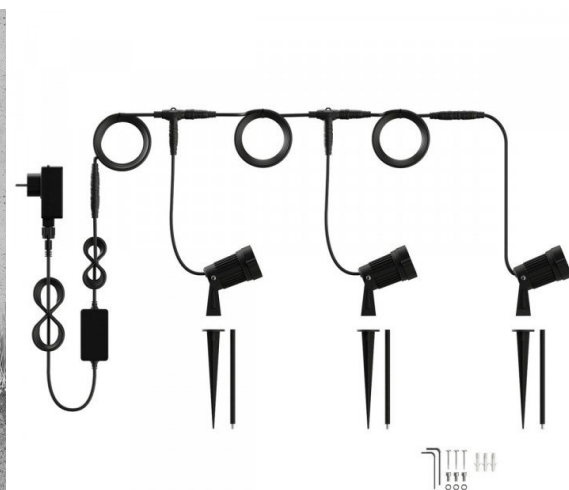

- Kommunikációs Protocol ZigBee 3.0
- **Leszúrható, talajra, oldalfalra szerelhető**
- **Az alapszett bővítésére alkalmas**
- **A csomag tartalma: 1 db spot LED lámpatest + csatlakozó kábel**
- Dimmelhető: fényerőszabályozható
- Programozható
- Távoli elérés lehetséges
- **Philips Hue kompatibilis LED lámpatest***

Connect up to 5 spot lights

with the Innr Extension Spot Light (OSL 130 C spot)

15 cm
15 cm
30 cm
2m 1m 2m 2m 2m 2m 2m 2m 2m

Extend the cable length

at any 5-pin connection points with the Innr Extension Cable 2m (OEC 120) or 5m (OEC 150)

RESET: Kapcsoljuk ki/be a fényforrást 6 x egymás után 0,5 mp-ként. Ha elkezd sűrűn villogni a fényforrás, akkor sikeres volt a RESET.

Specifikáció

Általános információk	
Gyártó	INNRR
Gyártó cikkszám (SKU)	OSL 130 C spot
Fejlesztés típusa	Szpot
Jótállás időtartama (év)	2 év
Várható élettartam (óra)	25000
Villamos adatok	
Névleges feszültség	230 V AC
Működési feszültség tartomány (V)	230
Frekvencia (Hz)	50-60
Teljesítmény (W vagy W/méter)	4.5
Telj. megfelelés (hagyományos izzó)	35
Világítástechnikai adatok	
Szín	RGB-CCT
Fényáram (lumen vagy lm/m)	230
Sugárzási szög (°)	45
Méret	
Átmérő (mm)	60
Szélesség (mm)	80
Hosszúság (mm)	80
Fizikai- és környezeti- adatok	
Szín	Fekete
Környezetállóság (IP kategória)	IP65
Alkalmazás, stílus	
Elhelyezés	Kültéri
Felhasználás helye (elsődleges)	Kert/terasz
Szerelhetőség	Földbe leszúrható
Szép és okos otthon	Igen
Speciális tulajdonságok	
Dimmelhetőség (fényerő szabályozhatóság)	Igen
Okos (SMART) rendszer kompatibilitás	Philips Hue, Amazon Echo, Google Assistant, Samsung SmartThings
Szín állíthatóság fehér színre (CCT)	Igen
Szín állíthatóság (RGB)	Igen
Távvezérelhető	Igen
Távvezérlés típusa, távolsága	Okos eszközökkel, Bridge kapcsolattal
Philips Hue kompatibilis fényforrás	Igen
Egyéb	Zigbee 3.0
Rendelési információk	
Termék tartalma	1 db szpot RGB-CCT, dimmelhető INNRR LED lámpatest