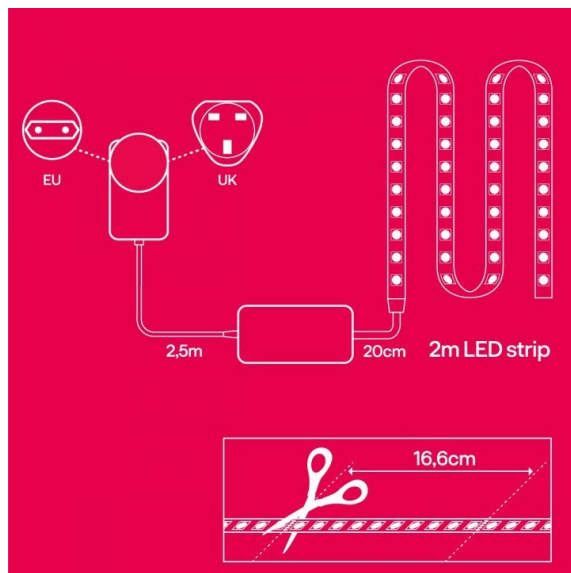

RESET: Kapcsoljuk ki/be a fényforrást 6 x egymás után 0,5 mp-ként. Ha elkezd sűrűn villogni a fényforrás, akkor sikeres volt a RESET.

Specifikáció

Általános információk	
Gyártó	INNRR
Gyártó cikkszám (SKU)	FL 120 C
Jótállás időtartama (év)	2 év
Várható élettartam (óra)	25000
Villamos adatok	
Névleges feszültség	230 V AC
Működési feszültség tartomány (V)	230
Frekvencia (Hz)	50-60
Teljesítmény (W vagy W/méter)	12
Telj. megfelelés (hagyományos izzó)	50
Világítástechnikai adatok	
Szín	RGB-CCT
Fényáram (lumen vagy lm/m)	600
Méret	
Szélesség (mm)	10
Hosszúság (mm)	2000
Magasság (mm)	3
Fizikai- és környezeti- adatok	
Környezetállóság (IP kategória)	IP20
Alkalmazás, stílus	
Elhelyezés	Beltéri
Felhasználás helye (elsődleges)	Nappali/szoba
Felhasználás helye (másodlagos)	Hálószoba
Speciális tulajdonságok	
Dimmelhetőség (fényerő szabályozhatóság)	Igen
Okos (SMART) rendszer kompatibilitás	Philips Hue, Amazon Echo, Google Assistant, Samsung SmartThings

Szín állíthatóság fehér színre (CCT)	Igen
Távvezérelhető	Igen
Távvezérlés típusa, távolsága	Okos eszközökkel, Bridge kapcsolattal
Philips Hue kompatibilis fényforrás	Igen
Egyéb	Zigbee 3.0
Rendelési információk	
Termék tartalma	2 m LED szalag + tápegység, vezérlő