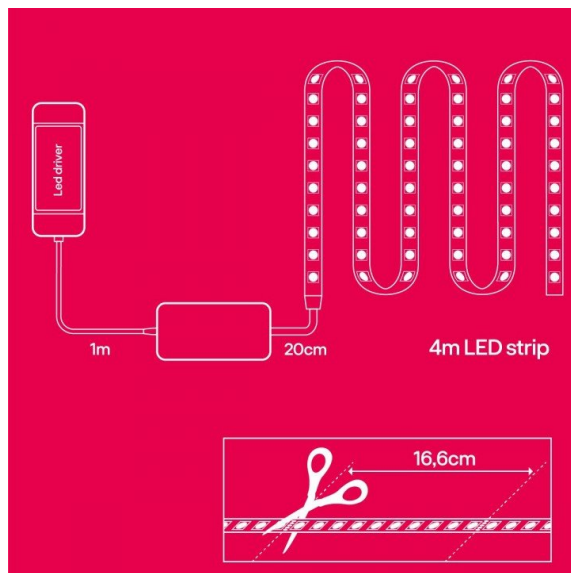

RESET: Kapcsoljuk ki/be a fényforrást 6 x egymás után 0,5 mp-ként. Ha elkezd sűrűn villogni a fényforrás, akkor sikeres volt a RESET.

Specifikáció

Általános információk	
Gyártó	INNRR
Gyártó cikkszám (SKU)	FL 140 C
Jótállás időtartama (év)	2 év
Várható élettartam (óra)	25000
Villamos adatok	
Névleges feszültség	230 V AC
Működési feszültség tartomány (V)	230
Frekvencia (Hz)	50-60
Teljesítmény (W vagy W/méter)	24
Telj. megfelelés (hagyományos izzó)	50
Világítástechnikai adatok	
Szín	RGB-CCT
Fényáram (lumen vagy lm/m)	1200
Méret	
Szélesség (mm)	10
Hosszúság (mm)	4000
Magasság (mm)	3
Fizikai- és környezeti- adatok	
Környezetállóság (IP kategória)	IP20
Alkalmazás, stílus	
Elhelyezés	Beltéri
Felhasználás helye (elsődleges)	Nappali/szoba
Felhasználás helye (másodlagos)	Hálószoba
Speciális tulajdonságok	
Dimmelhetőség (fényerő szabályozhatóság)	Igen
Okos (SMART) rendszer kompatibilitás	Philips Hue, Amazon Echo, Google Assistant, Samsung SmartThings

Szín állíthatóság fehér színre (CCT)	Igen
Távvezérelhető	Igen
Távvezérlés típusa, távolsága	Okos eszközökkel, Bridge kapcsolattal
Philips Hue kompatibilis fényforrás	Igen
Egyéb	Zigbee 3.0
Rendelési információk	
Termék tartalma	4 m LED szalag + tápegység, vezérlő