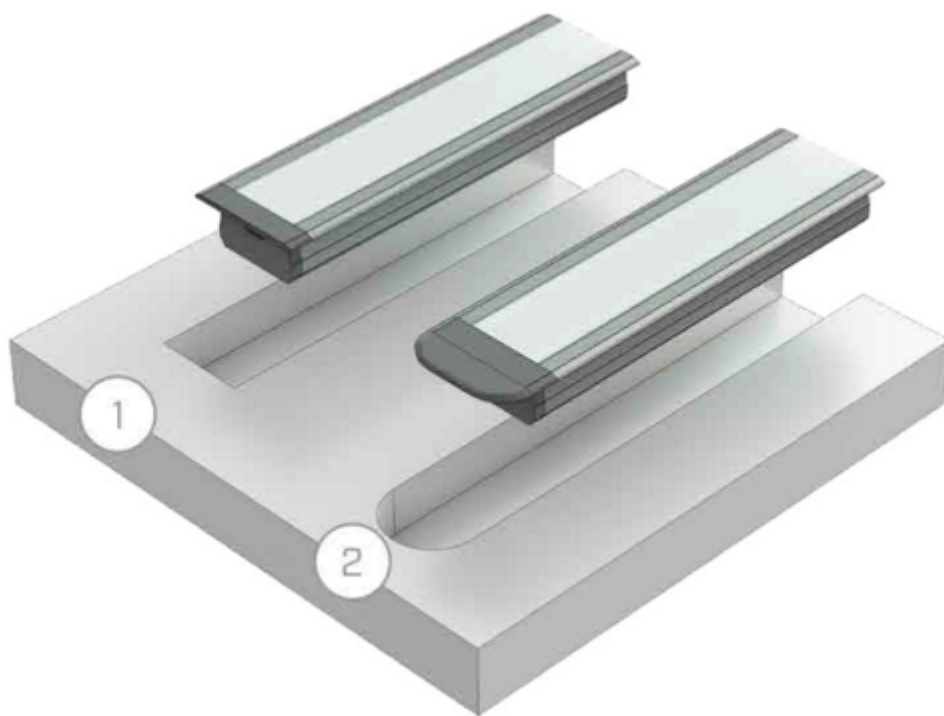

## Végzáró DEEP alumínium profilhoz, lyukas, kerekített, fehér

### Végzáró DEEP alumínium profilhoz , lyukas , fehér

A bútorba marható DEEP alumínium LED profilunk egy nagyon sikeres darab.

Most olyan végzáróink érkeztek, amelyek egyrészt esztétikusak, mert le van gömbölyítve a végük.

Másrészt pedig a megmunkálás során a horony gömbölyű végződését remekül eltakarja. Az alábbi ábrák ezt illusztrálják: