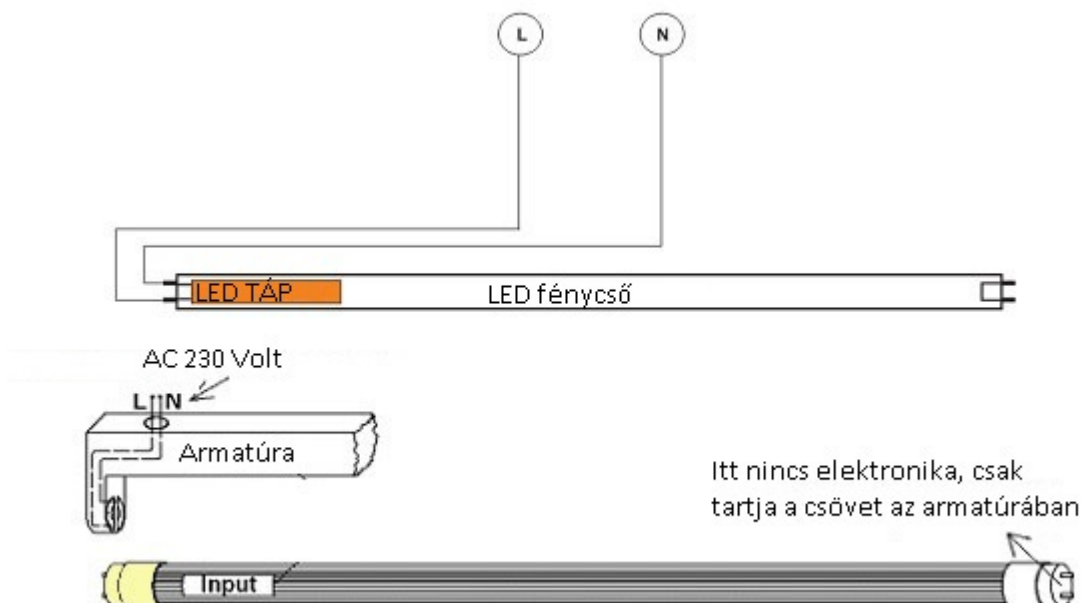

A meglévő armatúráinkat sem kell eldobnunk, azokba simán becsavarhatóak a LED fénycsövek, csupán egy egyszerű átkötést kell eszközölni: egyszerűen ki kell iktatni a fojtótekerceszt és a fénycsőgyújtót, majd direktbe bekötni a 230 voltot a T8-as LED fénycső azon végét tartó foglalatra, amelyen a fénycső gyári címkéje található.

Az alábbi ábrán látható egy egyszerűsített bekötési vázrajz:

Specifikáció

Általános információk	
Gyártó	GE
Gyártó cikkszama (SKU)	93112605
Foglat típusa	T8
Jótállás időtartama (év)	2 év
Várható élettartam (óra)	50000
Villamos adatok	
Névleges feszültség	230 V AC
Működési feszültség tartomány (V)	220-240
Frekvencia (Hz)	50
Teljesítmény (W vagy W/méter)	17
Telj. megfelelés (hagyományos izzó)	36
Teljesítmény tényező	>0.5
Világítástechnikai adatok	
Beépített LED típus	SMD
Szín	Természetes fehér
Színhőmérséklet (Kelvin) - megközelítő adat	4000
Fényáram (lumen vagy lm/m)	2100
Sugárzási szög (°)	200
Fény hasznosítás (lumen/Watt)	123
Színvisszaadás (CRI)	>80
Méret	
LED fénycső hossza	120cm
Átmérő (mm)	28
Hosszúság (mm)	1200
Fizikai- és környezeti- adatok	
Szín	Fehér
Forma	Fénycső
Konstrukció és anyag	Üveg
Működési hőmérséklet tartomány (C°)	-20°C / +45°C
Környezetállóság (IP kategória)	IP20
Alkalmazás, stílus	
Elhelyezés	Beltéri
Szerelhetőség	Falon kívüli
Speciális tulajdonságok	
Be- ki- kapcsolási ciklusok száma	15000