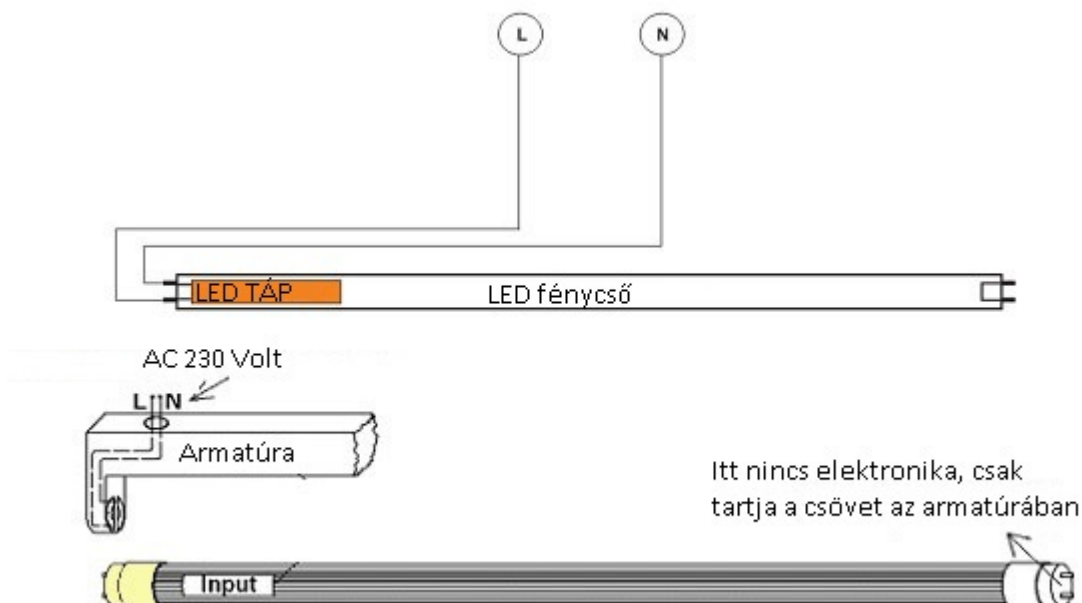

A meglévő armatúráinkat sem kell eldobnunk, azokba simán becsavarhatóak a LED fénycsövek, csupán egy egyszerű átkötést kell eszközölni: egyszerűen ki kell iktatni a fojtótekeresztet és a fénycsőgyűjtőt, majd direktbe bekötni a 230 voltot a T8-as LED fénycső azon végét tartó foglalatra, amelyen a fénycső gyári címkéje található.

Az alábbi ábrán látható egy egyszerűsített bekötési vázrajz:

Specifikáció

Általános információk	
Gyártó	GE
Gyártó cikkszama (SKU)	93112605
Foglat típusa	T8
Jótállás időtartama (év)	2 év
Várható élettartam (óra)	50000
Villamos adatok	
Névleges feszültség	230 V AC
Működési feszültség tartomány (V)	220-240
Frekvencia (Hz)	50
Teljesítmény (W vagy W/méter)	17
Telj. megfelelés (hagyományos izzó)	36
Teljesítmény tényező	>0.5
Világítástechnikai adatok	
Beépített LED típus	SMD
Szín	Természetes fehér
Színhőmérséklet (Kelvin) - megközelítő adat	4000
Fényáram (lumen vagy lm/m)	2100
Sugárzási szög (°)	200
Fény hasznosítás (lumen/Watt)	123
Színvisszaadás (CRI)	>80
Méret	
LED fénycső hossza	120cm
Átmérő (mm)	28
Hosszúság (mm)	1200
Fizikai- és környezeti- adatok	
Szín	Fehér
Forma	Fénycső
Konstrukció és anyag	Üveg
Működési hőmérséklet tartomány (C°)	-20°C / +45°C
Környezetállóság (IP kategória)	IP20
Alkalmazás, stílus	
Elhelyezés	Beltéri
Szerelhetőség	Falon kívüli
Speciális tulajdonságok	
Be- ki- kapcsolási ciklusok száma	15000