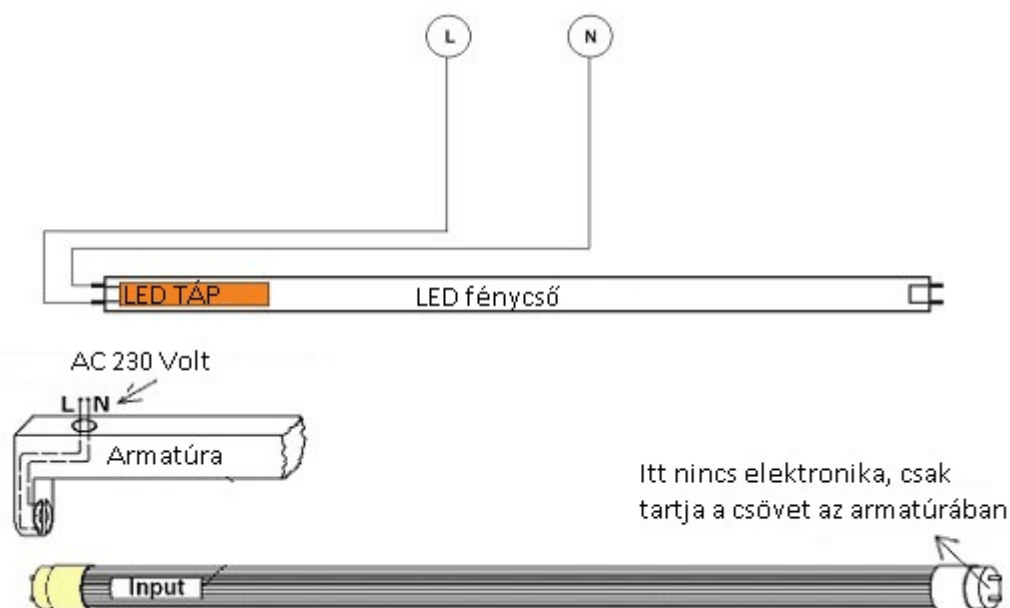

A meglévő armatúráinkat sem kell eldobnunk, azokba simán becsavarhatóak a LED fénycsövek, csupán egy egyszerű átkötést kell eszközölni: egyszerűen ki kell iktatni a fojtótekeresztet és a fénycsőgyújtót, majd direktbe bekötni a 230 voltot a T8-as LED fénycső azon végét tartó foglalatra, amelyen a fénycső gyári címkéje található.

Az alábbi ábrán látható egy egyszerűsített bekötési vázrajz:

Specifikáció

Általános információk	
Gyártó	GE
Gyártó cikkszáma (SKU)	93120615
Foglalat típusa	T8
Jótállás időtartama (év)	2 év
Várható élettartam (óra)	50000
Villamos adatok	
Névleges feszültség	230 V AC
Működési feszültség tartomány (V)	220-240
Frekvencia (Hz)	50
Teljesítmény (W vagy W/méter)	17
Telj. megfelelés (hagyományos izzó)	36
Teljesítmény tényező	>0.5
Világítástechnikai adatok	
Beépített LED típus	SMD
Szín	Hideg fehér
Színhőmérséklet (Kelvin) - megközelítő adat	6500
Fényáram (lumen vagy lm/m)	2100
Sugárzási szög (°)	200
Fény hasznosítás (lumen/Watt)	124
Színvisszaadás (CRI)	>80
Méret	
LED fénycső hossza	120cm
Átmérő (mm)	28
Hosszúság (mm)	1200
Fizikai- és környezeti- adatok	
Szín	Fehér
Forma	Fénycső
Konstrukció és anyag	Üveg
Működési hőmérséklet tartomány (C°)	-20°C / +45°C
Környezetállóság (IP kategória)	IP20
Alkalmazás, stílus	
Elhelyezés	Beltéri
Szerelhetőség	Falon kívüli
Speciális tulajdonságok	
Be- ki- kapcsolási ciklusok száma	15000