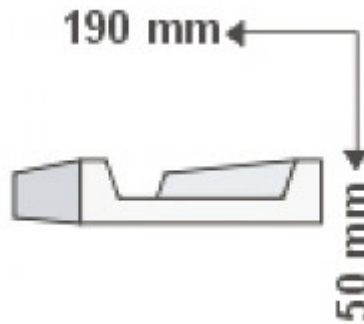

SV-01, Díszléc beépíthető lámpatesthez, 1.25 m/db

SV-01

Vásárlási mértékegység: 1 darab
1 darab a kosárban 1,25 métert jelent.
Minimum rendelhető mennyiség: 1,25 méter.

Oldalfali díszléc alapanyag: Polisztirol
Oldalfali díszléc magasság: 50 mm
Oldalfali díszléc kiállítás: 190 mm
Oldalfali díszléc szálhossz: 125 cm

Specifikáció

Általános információk	
Gyártó	LEDvonal
Gyártó cikkszama (SKU)	1252
Jótállás időtartama (év)	2 év
Méret	
Szélesség (mm)	190
Hosszúság (mm)	1250
Magasság (mm)	50
Fizikai- és környezeti- adatok	
Szín	Fehér
Forma	Díszléc
Konstrukció és anyag	Polisztirol
Környezetállóság (IP kategória)	IP20