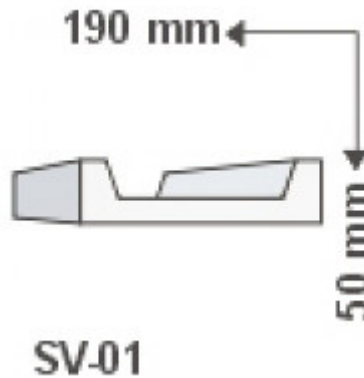

## SV-01, Díszléc beépíthető lámpatesthez, 1.25 m/db

**Vásárlási mértékegység: 1 darab**  
**1 darab a kosárban 1,25 métert jelent.**  
**Minimum rendelhető mennyiség: 1,25 méter.**

**Oldalfali díszléc alapanyag:** Polisztirol  
**Oldalfali díszléc magasság:** 50 mm  
**Oldalfali díszléc kiállítás:** 190 mm  
**Oldalfali díszléc szálhossz:** 125 cm

### Specifikáció

Általános információk	
Gyártó	LEDVONAL
Gyártó cikkszama (SKU)	1252
Jótállás időtartama (év)	2 év
Méret	
Szélesség (mm)	190
Hosszúság (mm)	1250
Magasság (mm)	50
Fizikai- és környezeti- adatok	
Szín	Fehér
Forma	Díszléc
Konstrukció és anyag	Polisztirol
Környezetállóság (IP kategória)	IP20