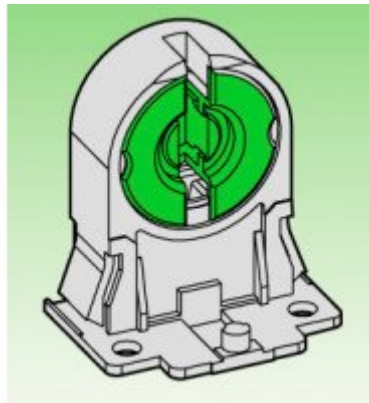

T8 foglalat, T8 LED fénycsőhöz

Ez az egyszerű foglalat lehetővé teszi, hogy akár egy szabványos T8-as armatúrába pattintva, de akár armatúra nélkül is fa- vagy falfelületre csavarozva befogadja a T8-as LED fénycsöveket.

Ne feledje, hogy a LED fénycsöveknek csak egyik végét (amelyen a gyári címke van) kell megtáplálni simán 230 voltal, a másik végén a foglalat csak tartó szerepet kap.

Specifikáció

| Általános információk | |
|---------------------------------------|----------------------------|
| Gyártó | LEDVONAL |
| Jótállás időtartama (év) | 2 év |
| Méret | |
| Szélesség (mm) | 28 |
| Magasság (mm) | 35 |
| Fizikai- és környezeti- adatok | |
| Szín | Fehér |
| Konstrukció és anyag | Műanyag |
| Környezetállóság (IP kategória) | IP20 |
| Alkalmazás, stílus | |
| Elhelyezés | Beltéri |
| Szerelhetőség | Falon kívüli |
| Speciális tulajdonságok | |
| Alkalmazás | T8 LED fénycső bekötéséhez |