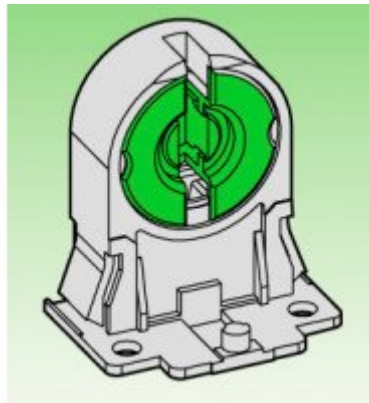

## T8 foglalat, T8 LED fénycsőhöz

Ez az egyszerű foglalat lehetővé teszi, hogy akár egy szabványos T8-as armatúrába pattintva, de akár armatúra nélkül is fa- vagy falfelületre csavarozva befogadja a T8-as LED fénycsöveket.

Ne feledje, hogy a LED fénycsöveknek csak egyik végét (amelyen a gyári címke van) kell megtáplálni simán 230 voltal, a másik végén a foglalat csak tartó szerepet kap.

### Specifikáció

<b>Általános információk</b>	
Gyártó	LEDVONAL
Jótállás időtartama (év)	2 év
<b>Méret</b>	
Szélesség (mm)	28
Magasság (mm)	35
<b>Fizikai- és környezeti- adatok</b>	
Szín	Fehér
Konstrukció és anyag	Műanyag
Környezetállóság (IP kategória)	IP20
<b>Alkalmazás, stílus</b>	
Elhelyezés	Beltéri
Szerelhetőség	Falon kívüli
<b>Speciális tulajdonságok</b>	
Alkalmazás	T8 LED fénycső bekötéséhez