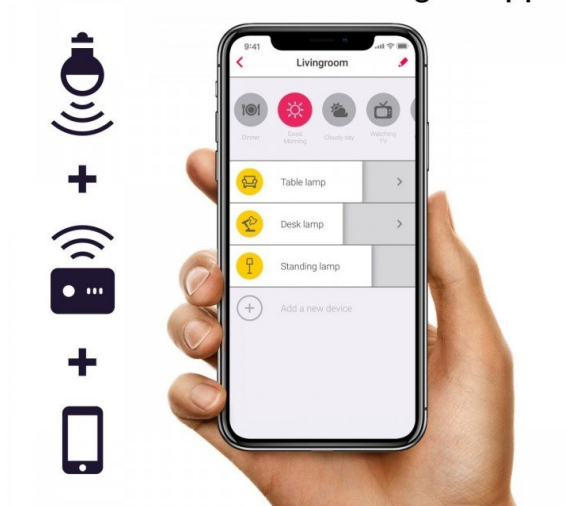

Wireless control with bridge & app

RESET: Kapcsoljuk ki/be a fényforrást 6 x egymás után 0,5 mp-ként. Ha elkezdi sűrűn villogni a fényforrás, akkor sikeres volt a RESET.

Specifikáció

Általános információk	
Gyártó	INNR
Gyártó cikkszama (SKU)	RF 261-2
Foglatat típusa	E27
Fejelés típusa	G105
Jótállás időtartama (év)	2 év
Várható élettartam (óra)	25000
Villamos adatok	
Névleges feszültség	230 V AC
Működési feszültség tartomány (V)	230
Frekvencia (Hz)	50-60
Teljesítmény (W vagy W/méter)	4.2
Telj. megfeleléség (hagyományos izzó)	30
Világítástechnikai adatok	
Szín	Meleg fehér
Színhőmérséklet (Kelvin) - megközelítő adat	2200
Fényáram (lumen vagy lm/m)	350
Sugárzási szög (°)	320
Fény hasznosítás (lumen/Watt)	80
Méret	
Szélesség (mm)	105
Hosszúság (mm)	170
Fizikai- és környezeti- adatok	
Szín	Borostyán sárga
Környezetállóság (IP kategória)	IP20
Speciális tulajdonságok	
Dimmelhetőség (fényerő szabályozhatóság)	Igen