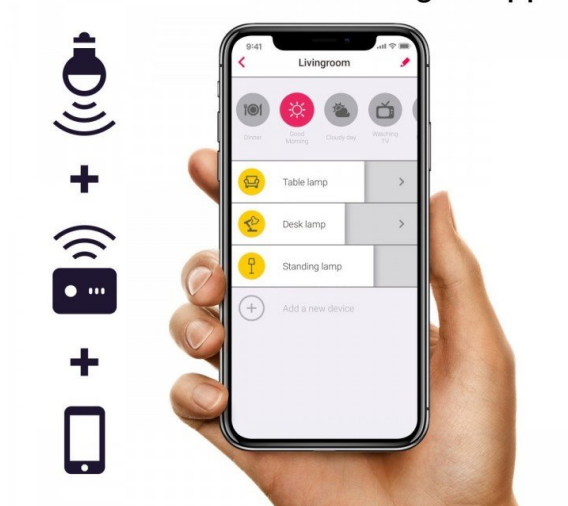

### Működtetéséhez szükséges egy központi egység (Bridge) és mobil applikáció/távírányító.

- Kommunikációs Protocol ZigBee 3.0
- Dimmelhető: fényerőszabályozható
- Programozható
- Távoli elérés lehetséges
- **Philips Hue kompatibilis fényforrás\***

Automatic sunrise & sunset

Voice control with Alexa & Google Assistant

Expected lifespan  
10+ years

Energy saving

Compatible with Philips Hue\*, Amazon Echo, Google Home\*\* and Samsung SmartThings.

Philips Hue\*

Amazon Echo Plus or Show (2)

Google Home\*\*

Samsung SmartThings

\*Apple HomeKit & Hue Entertainment function are not supported.  
\*\*Bridge of Philips Hue or Samsung SmartThings is required.

## Wireless control with bridge & app

**RESET:** Kapcsoljuk ki/be a fényforrást 6 x egymás után 0,5 mp-ként. Ha elkezdi sűrűn villogni a fényforrás, akkor sikeres volt a RESET.