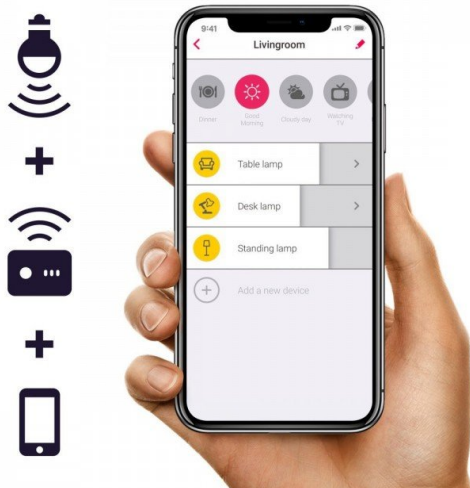

Wireless control with bridge & app

RESET: Kapcsoljuk ki/be a fényforrást 6 x egymás után 0,5 mp-ként. Ha elkezd sűrűn villogni a fényforrás, akkor sikeres volt a RESET.

Specifikáció

Általános információk	
Gyártó	INNR
Gyártó cikkszama (SKU)	RS 226-2
Foglalat típusa	GU10
Fejelés típusa	Szpot
Jótállás időtartama (év)	2 év
Várható élettartam (óra)	25000
Villamos adatok	
Névleges feszültség	230 V AC
Működési feszültség tartomány (V)	230
Frekvencia (Hz)	50-60
Teljesítmény (W vagy W/méter)	4.8
Telj. megfeleléség (hagyományos izzó)	50
Világítástechnikai adatok	
Szín	Meleg fehér
Színhőmérséklet (Kelvin) - megközelítő adat	2700
Fényáram (lumen vagy lm/m)	350
Sugárzási szög (°)	36
Fény hasznosítás (lumen/Watt)	80
Méret	
Átmérő (mm)	50
Hosszúság (mm)	55
Fizikai- és környezeti- adatok	
Környezetállóság (IP kategória)	IP20
Speciális tulajdonságok	
Dimmelhetőség (fényerő szabályozhatóság)	Igen
Távvezérelhető	Igen