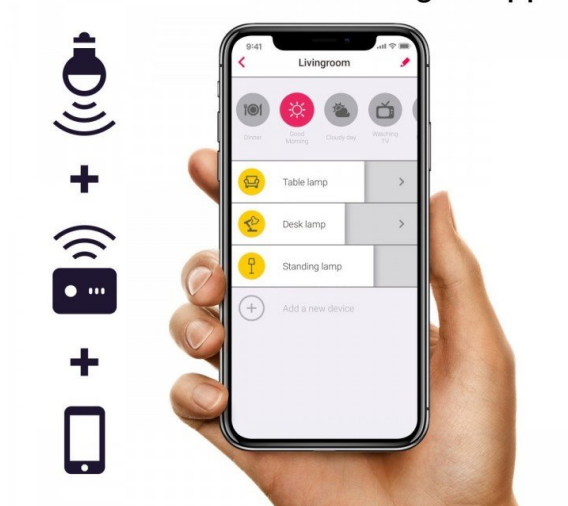

- Kommunikációs Protocol ZigBee 3.0
- Dimmelhető: fényerőszabályozható
- Programozható
- Távoli elérés lehetséges
- **Philips Hue kompatibilis fényforrás***

Apple Home Kit-el nem kompatibilis, illetve nem használható a HUE Sync funkcióval.

Enjoy all smart features
connect to a compatible smart hub

Dimmable

Wireless control

Programmable

Compatible with major smart hubs

Automatic sunrise & sunset

Voice control with Alexa & Google Assistant

Expected lifespan
15+ years

Energy saving

Compatible with Philips Hue*, Amazon Echo, Google Home** and Samsung SmartThings.

Philips Hue*

Amazon Echo Plus or Show (2)

Google Home**

Samsung SmartThings

*Apple HomeKit & Hue Entertainment function are not supported.
**Bridge of Philips Hue or Samsung SmartThings is required.

Wireless control with bridge & app

RESET: Kapcsoljuk ki/be a fényforrást 6 x egymás után 0,5 mp-ként. Ha elkezd sűrűn villogni a fényforrás, akkor sikeres volt a RESET.

Specifikáció

Általános információk	
Gyártó	INNR
Gyártó cikkszám (SKU)	RS 226-4
Foglalat típusa	GU10
Fejelés típusa	Szpot
Jótállás időtartama (év)	2 év
Várható élettartam (óra)	25000
Villamos adatok	
Névleges feszültség	230 V AC
Működési feszültség tartomány (V)	230
Frekvencia (Hz)	50-60
Teljesítmény (W vagy W/méter)	4.8
Telj. megfelelés (hagyományos izzó)	50
Világítástechnikai adatok	
Szín	Meleg fehér
Színhőmérséklet (Kelvin) - megközelítő adat	2700
Fényáram (lumen vagy lm/m)	350
Sugárzási szög (°)	36
Fény hasznosítás (lumen/Watt)	80
Méret	
Átmérő (mm)	50
Hosszúság (mm)	55
Fizikai- és környezeti- adatok	
Környezetállóság (IP kategória)	IP20
Speciális tulajdonságok	
Dimmelhetőség (fényerő szabályozhatóság)	Igen
Távvezérelhető	Igen