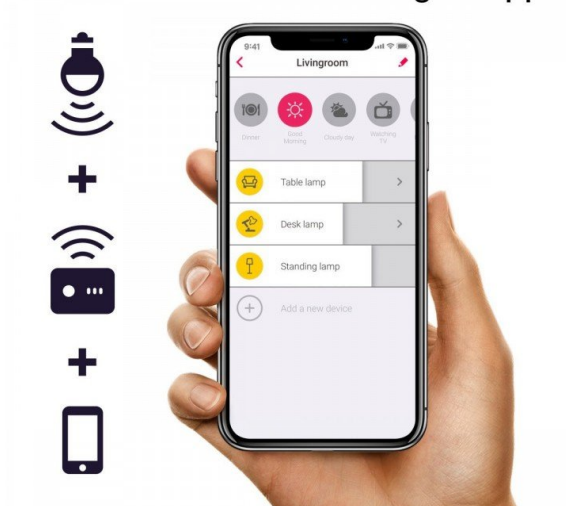

Wireless control with bridge & app

RESET: Kapcsoljuk ki/be a fényforrást 6 x egymás után 0,5 mp-ként. Ha elkezd sűrűn villogni a fényforrás, akkor sikeres volt a RESET.

Specifikáció

Általános információk	
Gyártó	INNR
Gyártó cikkszám (SKU)	RS 226-4
Foglalat típusa	GU10
Fejelés típusa	Szpot
Jótállás időtartama (év)	2 év
Várható élettartam (óra)	25000
Villamos adatok	
Névleges feszültség	230 V AC
Működési feszültség tartomány (V)	230
Frekvencia (Hz)	50-60
Teljesítmény (W vagy W/méter)	4.8
Telj. megfelelés (hagyományos izzó)	50
Világítástechnikai adatok	
Szín	Meleg fehér
Színhőmérséklet (Kelvin) - megközelítő adat	2700
Fényáram (lumen vagy lm/m)	350
Sugárzási szög (°)	36
Fény hasznosítás (lumen/Watt)	80
Méret	
Átmérő (mm)	50
Hosszúság (mm)	55
Fizikai- és környezeti- adatok	
Környezetállóság (IP kategória)	IP20
Speciális tulajdonságok	
Dimmelhetőség (fényerő szabályozhatóság)	Igen
Távvezérelhető	Igen