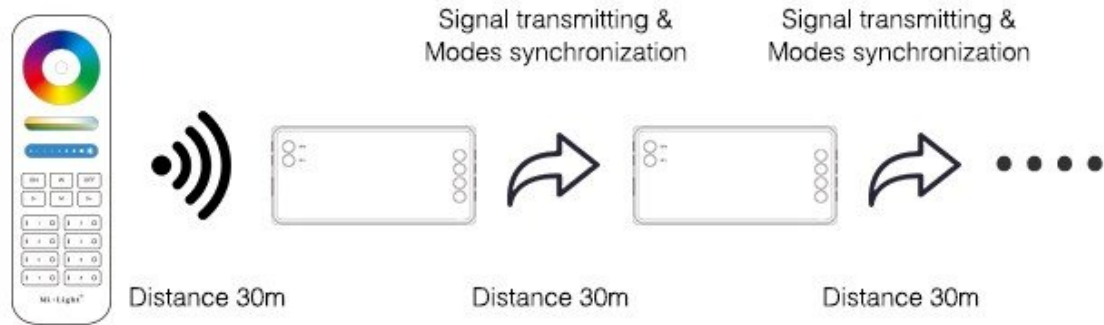

Signal transmitting

One strip controller can transmit the signals from the remote control to another controller within 30m, as long as there is a strip controller within 30m, the remote control distance can be limitless.

Modes synchronization

Different controllers can work synchronously when they are started at different times, controlled by the same remote, under same dynamic mode and within 30m distance.

S kivitel - szuper kis méret