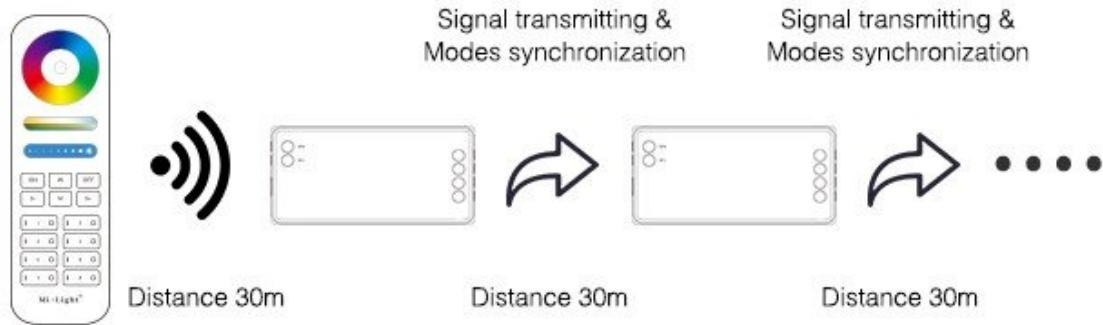

Signal transmitting

One strip controller can transmit the signals from the remote control to another controller within 30m, as long as there is a strip controller within 30m, the remote control distance can be limitless.

Modes synchronization

Different controllers can work synchronously when they are started at different times, controlled by the same remote, under same dynamic mode and within 30m distance.

S kivitel - szuper kis méret