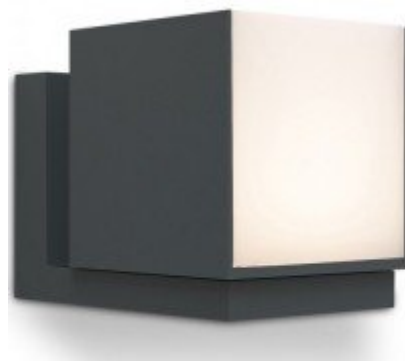

## LED lámpatest, oldalfali, 12W, meleg fehér, szürke, kültéri, IP54, LUTEC, CUBA

### IP54-es védettségű, kültéri, szürke színű lámpatest

Mélység (mm)	148
<b>Fizikai- és környezeti- adatok</b>	
Szín	Sötét szürke
Forma	Szögletes
Konstrukció és anyag	Alumínium
Működési hőmérséklet tartomány (C°)	-20°C / +50°C
Környezetállóság (IP kategória)	IP54
<b>Alkalmazás, stílus</b>	
Elhelyezés	Kültéri
Felhasználás helye (elsődleges)	Kert/terasz
Szerelhetőség	Falon kívüli
Lámpatípus	Fali
Stílus	Modern