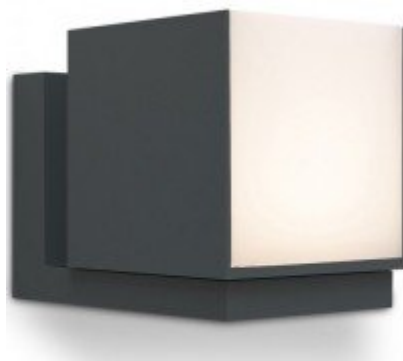

LED lámpatest, oldalfali, 12W, meleg fehér, szürke, kültéri, IP54, LUTEC, CUBA

IP54-es védettségű, kültéri, szürke színű lámpatest

Alkalmazás:

- kertben,
- teraszon,
- bejáratnál, garázsbeállóknál,
- egyéb kültéri helyeken.

Mélység (mm)	148
Fizikai- és környezeti- adatok	
Szín	Sötét szürke
Forma	Szögletes
Konstrukció és anyag	Alumínium
Működési hőmérséklet tartomány (C°)	-20°C / +50°C
Környezetállóság (IP kategória)	IP54
Alkalmazás, stílus	
Elhelyezés	Kültéri
Felhasználás helye (elsődleges)	Kert/terasz
Szerelhetőség	Falon kívüli
Lámpatípus	Fali
Stílus	Modern