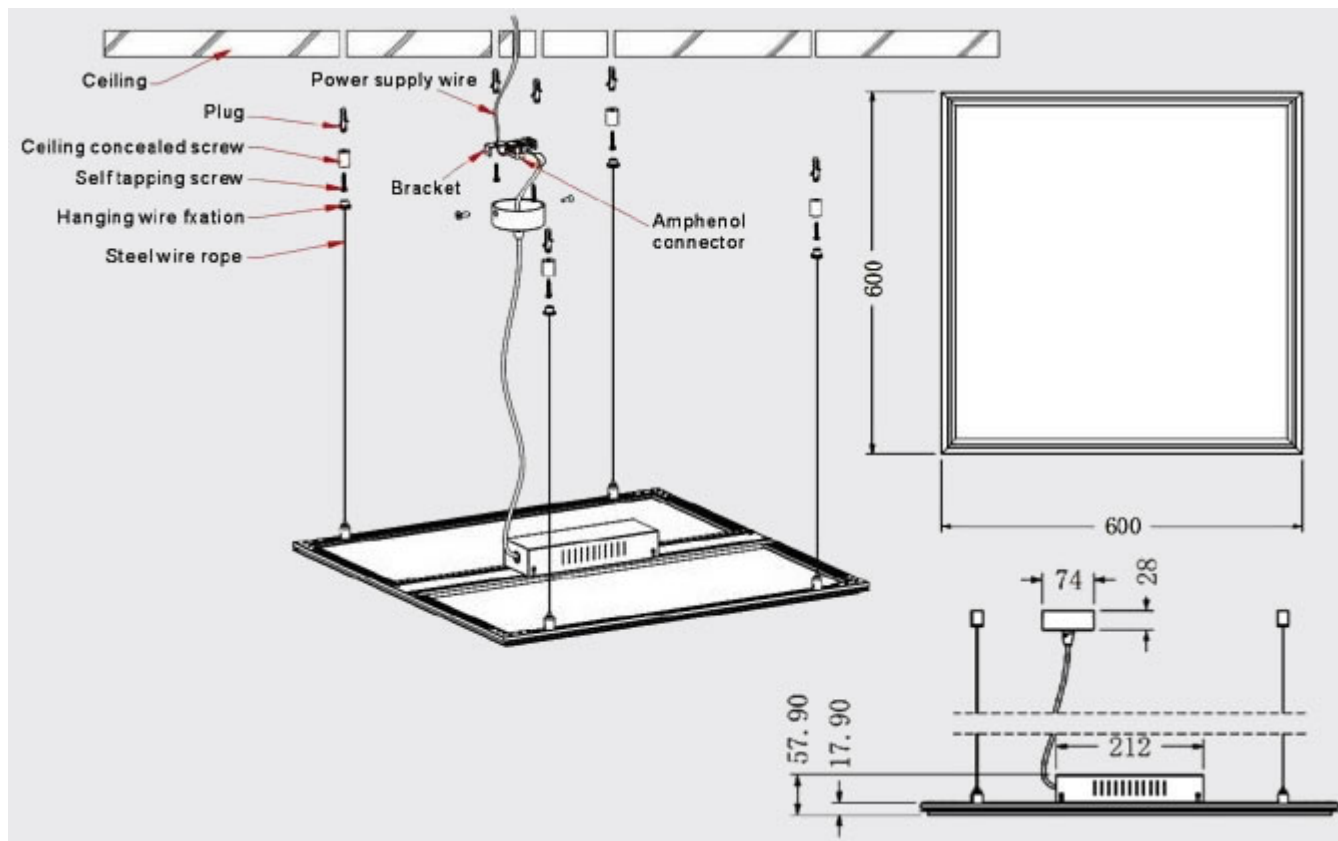

LED panel, 40W, süllyesztett, 600 x 600 mm, négyzet, természetes fehér, fekete keret

Ultra vékony ~ 1 cm vastag LED panel különleges fekete kerettel, akár fővilágítás készítéséhez is

A LED panel külön tápegységről működik, mely **tápegység része** a csomagnak.

- 40 Watt
- 3200 lumen
- Méret: 595 mm x 595 mm x 11 mm

A panelt a szabványos méretű irodai álmennyezet kazettába lehet közvetlenül behelyezni.

Felületen kívüli szerelésre 2 másik alternatíva van:

1. [Szerelőkeret](#)
2. [Függeszték](#)

Ez utóbbit mutatjuk be az alábbi illusztrációval:

Specifikáció

Általános információk	
Gyártó	Egyéb
Gyártó cikkszám (SKU)	6465
Jótállás időtartama (év)	2 év
Várható élettartam (óra)	20000
Villamos adatok	
Névleges feszültség	230 V AC
Működési feszültség tartomány (V)	220-240
Frekvencia (Hz)	50-60Hz
Teljesítmény (W vagy W/méter)	40
Világítástechnikai adatok	
Beépített LED típus	SMD
Szín	Természetes fehér
Színhőmérséklet (Kelvin) - megközelítő adat	4000
Fényáram (lumen vagy lm/m)	3200
Sugárzási szög (°)	120
Fény hasznosítás (lumen/Watt)	80
Méret	
Szélesség (mm)	595
Hosszúság (mm)	595
Fizikai- és környezeti- adatok	
Szín	Fekete
Forma	Négyzet
Konstrukció és anyag	Acél, műanyag
Környezetállóság (IP kategória)	IP20
Alkalmazás, stílus	
Elhelyezés	Beltéri
Felhasználás helye (elsődleges)	Nappali/szoba
Felhasználás helye (másodlagos)	Kereskedelmi egység
Szerelhetőség	Süllyesztett
Lámpatípus	Mennyezeti