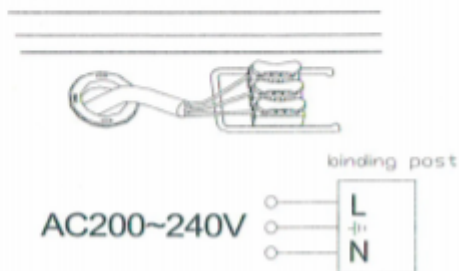

LED panel, 600 x 600 mm, 40 Watt, 3200 lm, süllyesztett/falon kívüli, 2in1, univerzális, természetes fehér

Süllyesztett és mennyezetre is szerelhető 600 x 600-as LED panel

- A LED panelt speciális kialakításának köszönhetően nem csupán **kazettás álmennyezetbe süllyeszthetjük**, hanem **közvetlenül a mennyezetre is szerelhetjük**.
- A LED panel tápegységről működik, amely **tápegység része a csomagnak és a keretbe van építve**.
- **Vastagsága csupán 29 mm**, - Így a korábbi kiemelő keretes megoldásokhoz képest- egy elegánsabb, modern darabja lehet otthonunknak.
- Nagy fényerejének köszönhetően (3200 lm) tökéletes megoldás a **fővilágítás kialakításához**

1. Make a hole ceiling

2. Put up the panel onto the ceiling

3. As photo, connect as below, connect cable into terminal

4. Turn on the switch, test the fixture light on.

Falon kívüli

Installation for Surface

1、open the cover

2、As photo, connect as below, connect cable into terminal

3、Put up the panel onto the ceiling

4、Cover then test the fixture light on.

Specifikáció

Általános információk	
Gyártó	V-TAC
Gyártó cikkszám (SKU)	64511
Jótállás időtartama (év)	2 év
Várható élettartam (óra)	20000
Villamos adatok	
Névleges feszültség	230 V AC
Működési feszültség tartomány (V)	220-240
Frekvencia (Hz)	50-60
Teljesítmény (W vagy W/méter)	40
Telj. megfelelőség (hagyományos izzó)	250
Világítástechnikai adatok	
Beépített LED típus	SMD
Szín	Természetes fehér
Színhőmérséklet (Kelvin) - megközelítő adat	4000
Fényáram (lumen vagy lm/m)	3200
Sugárzási szög (°)	120
Fény hasznosítás (lumen/Watt)	80
Színvisszaadás (CRI)	>80
Méret	
Szélesség (mm)	595
Hosszúság (mm)	595