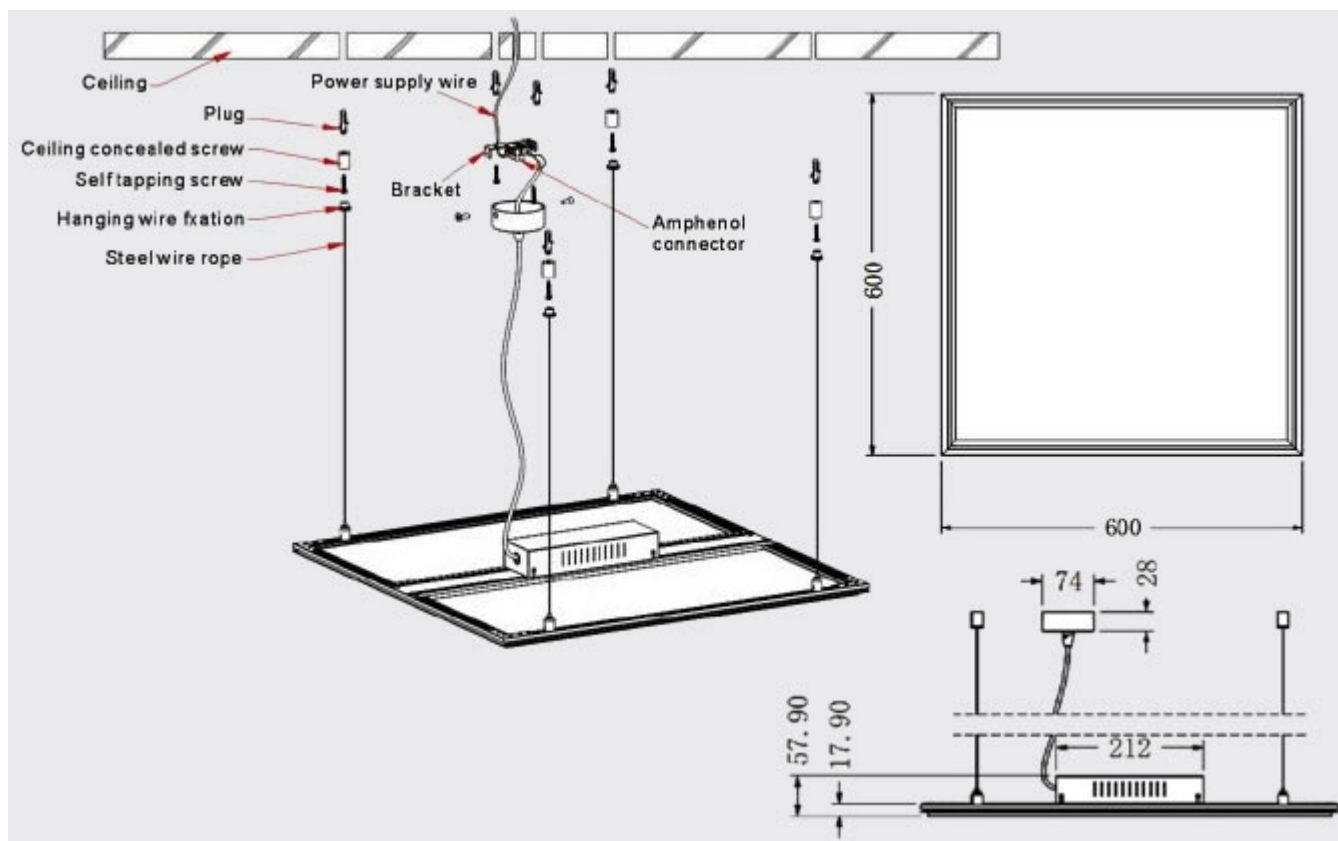

## LED panel, 600 x 600 mm, 40 Watt, természetes fehér, EMOS, PROFI

Ultra vékony ~ 1 cm vastag LED panel fehér keretben, akár fővilágítás készítéséhez is - EMOS PROFI

A LED panel külön tápegységről működik, mely **tápegység része** a csomagban.

- 40 Watt
- 4400 lumen
- Méret: 595 mm x 595 mm x 10 mm

A panelt a szabványos méretű irodai álmennyezet kazettába lehet közvetlenül behelyezni.

Felületesen kívüli szerelésre 2 másik alternatíva van:

1. [Szerelőkeret](#)
2. [Függeszték](#)

## Specifikáció

Általános információk	
Gyártó	EMOS
Gyártó cikkszám (SKU)	ZR5412
Jótállás időtartama (év)	2 év
Várható élettartam (óra)	30000
Villamos adatok	
Névleges feszültség	230 V AC
Működési feszültség tartomány (V)	220-240
Teljesítmény (W vagy W/méter)	40
Telj. megfelelés (hagyományos izzó)	4000
Világítástechnikai adatok	
Szín	Természetes fehér
Színhőmérséklet (Kelvin) - megközelítő adat	4000
Fényáram (lumen vagy lm/m)	4400
Sugárzási szög (°)	120
Fény hasznosítás (lumen/Watt)	110
Méret	
Szélesség (mm)	595
Hosszúság (mm)	595
Magasság (mm)	10
Fizikai- és környezeti- adatok	
Szín	Fehér
Forma	Négyzet
Konstrukció és anyag	Alumínium + PS
Környezetállóság (IP kategória)	IP20
Alkalmazás, stílus	
Elhelyezés	Beltéri
Felhasználás helye (elsődleges)	Iroda
Felhasználás helye (másodlagos)	Nappali/szoba
Szerelhetőség	Süllyesztett
Lámpatípus	Mennyezeti