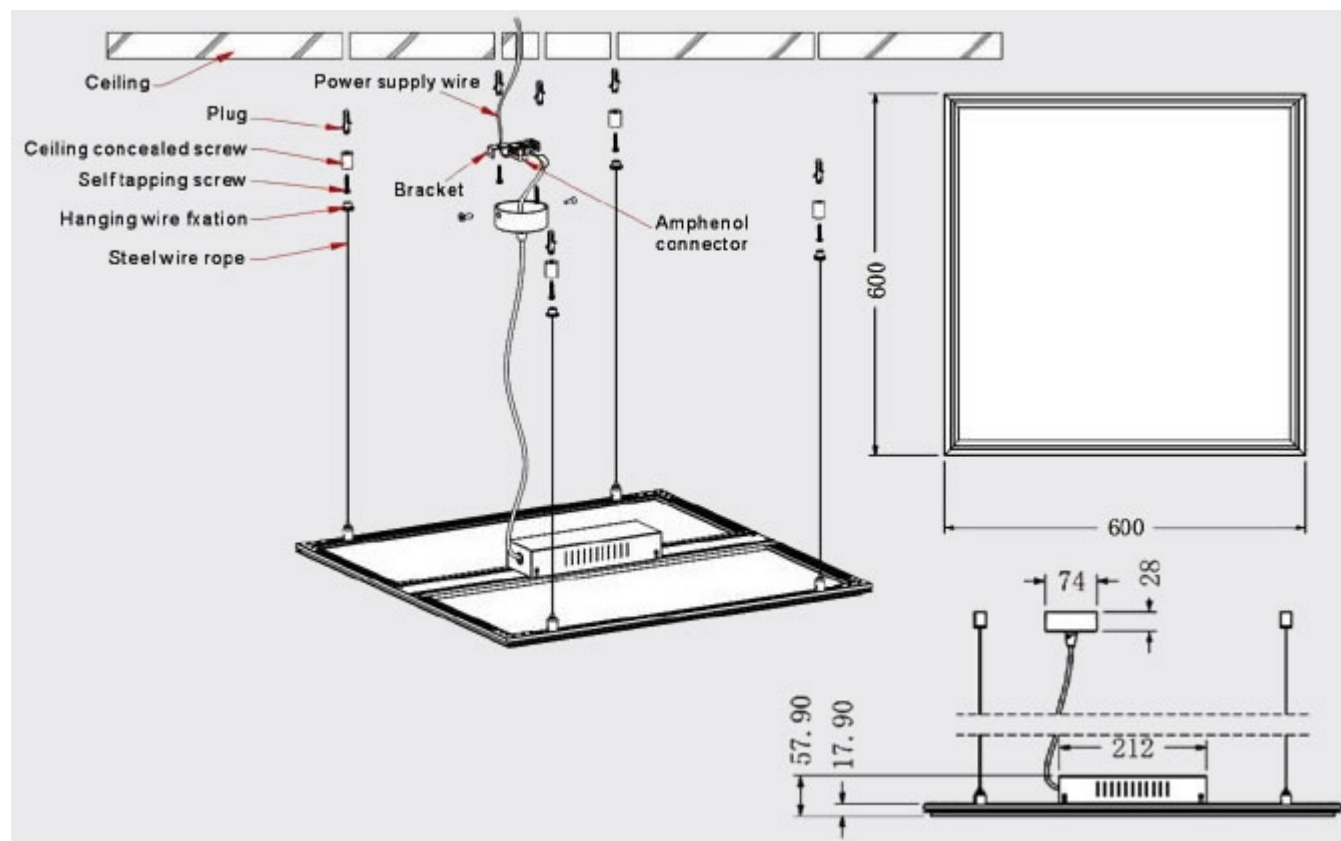

LED panel, 600 x 600 mm, 40 Watt, természetes fehér, EMOS, PROFI

Ultra vékony ~ 1 cm vastag LED panel fehér keretben, akár fővilágítás készítéséhez is - EMOS PROFI

A LED panel külön tápegységről működik, mely **tápegység része** a csomagban.

- 40 Watt
- 4400 lumen
- Méret: 595 mm x 595 mm x 10 mm

A panelt a szabványos méretű irodai álmennyezet kazettába lehet közvetlenül behelyezni.

Felületesen kívüli szerelésre 2 másik alternatíva van:

1. [Szerelőkeret](#)
2. [Függeszték](#)

Ez utóbbit mutatjuk be az alábbi illusztrációval:

Specifikáció

Általános információk	
Gyártó	EMOS
Gyártó cikkszám (SKU)	ZR5412
Jótállás időtartama (év)	2 év
Várható élettartam (óra)	30000
Villamos adatok	
Névleges feszültség	230 V AC
Működési feszültség tartomány (V)	220-240
Teljesítmény (W vagy W/méter)	40
Telj. megfelelés (hagyományos izzó)	4000
Világítástechnikai adatok	
Szín	Természetes fehér
Színhőmérséklet (Kelvin) - megközelítő adat	4000
Fényáram (lumen vagy lm/m)	4400
Sugárzási szög (°)	120
Fény hasznosítás (lumen/Watt)	110
Méret	
Szélesség (mm)	595
Hosszúság (mm)	595
Magasság (mm)	10
Fizikai- és környezeti- adatok	
Szín	Fehér
Forma	Négyzet
Konstrukció és anyag	Alumínium + PS
Környezetállóság (IP kategória)	IP20
Alkalmazás, stílus	
Elhelyezés	Beltéri
Felhasználás helye (elsődleges)	Iroda
Felhasználás helye (másodlagos)	Nappali/szoba
Szerelhetőség	Süllyesztett
Lámpatípus	Mennyezeti