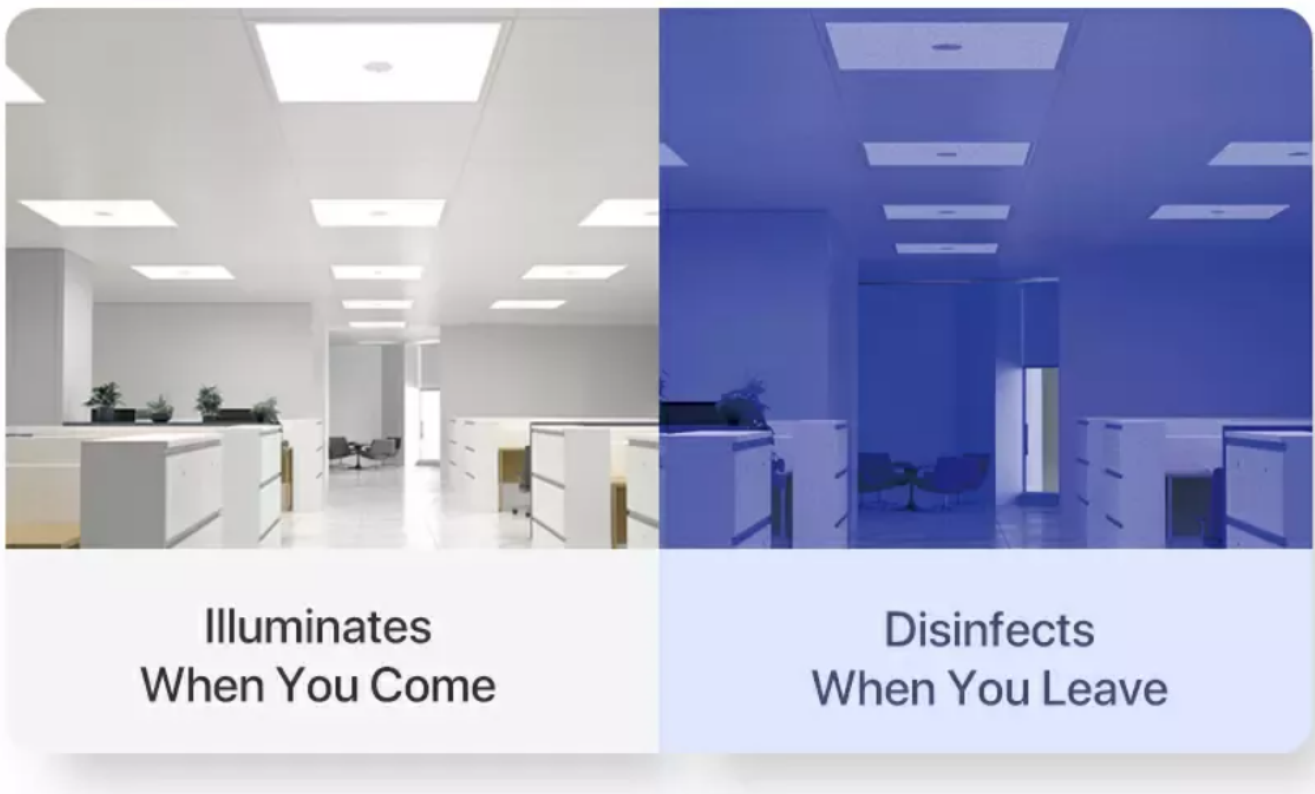

fényerejűknek és minőségi fényüknek köszönhetően bátran ajánljuk otthoni de akár professzionális (munkakörnyezet, iroda), kereskedelmi környezetben (rendelők, egészségügyi intézmények, üzletek) fővilágítás kialakítására is.

2-es mód: Fertőtlenítés és légtisztítás

A beépített UV-C+UV-A fényeknek köszönhetően **a fényforrások fertőtlenítő és légtisztító funkcióval is rendelkeznek.**

Az UV-C+UV-A fények a sterilizációs folyamat alatt **99,9%-ban elpusztítják a különböző mikroorganizmusokat, baktériumokat, vírusokat. Ráadásul ózon és higanymentesek.** Nem utolsó sorban pedig **használatukkal elkerülhető az egészségre, bőrre, sőt a környezetre is káros fertőtlenítőszer használata.**

Fontos kiemelni, hogy **a technológia rendkívül biztonságos,** ugyanis minden **UV-C fényforrás beépített radaros szenzorral** (5.8G radar) működik. Így a fertőtlenítő funkció csupán akkor működik, ha senki sem tartózkodik az adott légtérben. Amennyiben a fertőtlenítés folyamán pl. mozgás érzékel, a lámpa automatikusan átvált a világítási funkcióra.

Előzd meg a fertőzést, biztosítsd családod és alkalmazottaid védelmét!

Sokan vagyunk, akik napunknak akár 90%-t is zárt térben töltjük, akár otthon, munkában vagy iskolában. Így közvetlen hatással van ránk, egészségünkre a levegő minősége, befolyásolja jólétünket. Mindannyian veszélybe kerülünk a vírusok és baktériumok terjedése következtében, különösen a forgalmas nyilvános tereken, például irodákban, üzletekben, iskolákban, múzeumokban és a tömegközlekedésben. A veszélyeztetett betegek számára a kórházak és más egészségügyi központok a legveszélyesebbek, mivel a vírusfertőzés bármilyen formája bonyolítja a gyógyulást. Az UV-C sugárzás hatékony módszer a vírusok és kórokozók sterilizálására.

A SunClean termékeket használhatjuk:

- otthoni környezetben
- munkahelyeken (irodákba, tárgyaló termekbe, közös helyiségekbe, mint pl. a mosdók, konyha, liftek)
- egészségügyi intézményekben
- éttermekben, bárókban
- fitness termekben