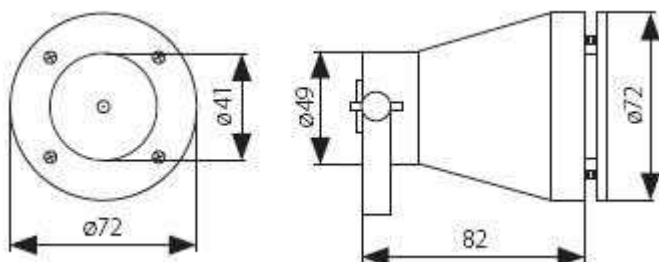

- Kiválóan alkalmas kültérre, parkolóba, járdára, uszodába,
- Falra, mennyezetre,
- Talajba, járda felületre is szerelhető.

Méreteket az alábbi rajz is tartalmazza:

Specifikáció

Általános információk	
Gyártó	Kanlux
Gyártó cikkszama (SKU)	25720
Foglalat típusa	MR16
Jótállás időtartama (év)	2 év
Várható élettartam (óra)	20000
Villamos adatok	
Névleges feszültség	12 V DC
Működési feszültség tartomány (V)	12 V DC
Teljesítmény (W vagy W/méter)	4
Telj. megfeleléség (hagyományos izzó)	35
Világítástechnikai adatok	
Beépített LED típus	SMD
Szín	Meleg fehér

Színhőmérséklet (Kelvin) - megközelítő adat	3000
Fényáram (lumen vagy lm/m)	370
Fény hasznosítás (lumen/Watt)	90
Méret	
Átmérő (mm)	72
Magasság (mm)	82
Fizikai- és környezeti- adatok	
Szín	Zöld
Konstrukció és anyag	Fém + Üveg (lépésálló)
Környezetállóság (IP kategória)	IP68