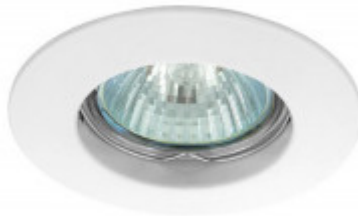

LED lámpatest, mennyezeti, spot, GX53 foglalat, fehér, LUTO

A **Kanlux LUTO** egy visszafogott színekkel rendelkező klasszikus **spot lámpatest**.

A fehér lámpatest diszkrét hangulatot kölcsönöznek nem csupán az otthonoknak, de a szállodák és kávézók belső tereinek is.

- Maximális teljesítmény: 10 watt
- Foglalat: Gx5,3
- Fényforrás: MR16. **A fényforrás nem tartozék!**

Specifikáció

Általános információk	
Gyártó	Kanlux
Gyártó cikkszáma (SKU)	2580
Foglalat típusa	GX53
Villamos adatok	
Névleges feszültség	12 V DC
Terhelhetőség (max. W)	50
Csatlakozó típusa	szabad kábelvégződések
Méret	
Átmérő (mm)	85
Magasság (mm)	25
Fizikai- és környezeti- adatok	
Szín	Fehér
Konstrukció és anyag	alumínium
Működési hőmérséklet tartomány (C°)	5 + 25
Környezetállóság (IP kategória)	IP20