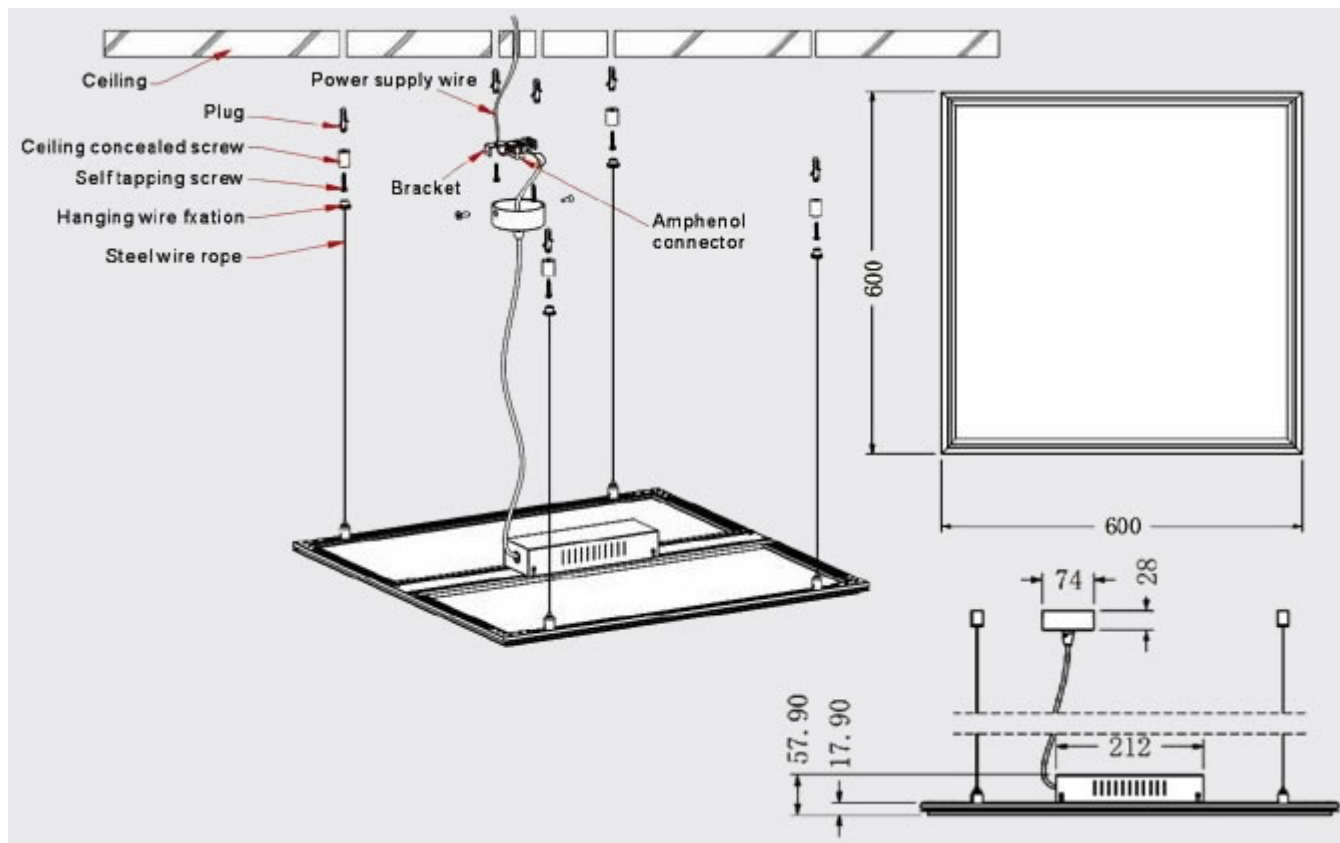

LED panel, 60 x 60 cm, 34 Watt, természetes fehér, 3400 lumen, UGR<19, Philips Ledinaire

Méret: 595 x 595 x 10 mm

Ultra vékony ~ 1 cm vastag, kiemelkedő energiahatékonyságú (A+, 100 lm/Watt) LED panel alumínium keretben, akár fővilágítás készítéséhez is.

A LED panel külön tápegységről működik, mely tápegység része a csomagnak.

- 34 Watt
- 3400 lumen
- UGR<19 - Az UGR alacsony értéke gyakorlatilag káprázás mentességet jelent, mely bizonyos helyiségekre előírás szerinti elvár

A panelt a szabványos méretű irodai álmennyezetbe is ajánljuk.

Felületen kívüli szerelésre:

1. [Szerelőkeret](#)
2. [Függeszték](#)

Ezt mutatjuk be az alábbi illusztrációval:

Specifikáció

Általános információk	
Gyártó	Philips
Gyártó cikkszama (SKU)	911401884580
Jótállás időtartama (év)	3 év
Várható élettartam (óra)	30000
Villamos adatok	
Névleges feszültség	230 V AC
Működési feszültség tartomány (V)	230
Frekvencia (Hz)	50/60Hz
Teljesítmény (W vagy W/méter)	34
Telj. megfelelés (hagyományos izzó)	200
Világítástechnikai adatok	
Beépített LED típus	SMD
Szín	Természetes fehér
Színhőmérséklet (Kelvin) - megközelítő adat	4000
Fényáram (lumen vagy lm/m)	3400
Sugárzási szög (°)	90
Fény hasznosítás (lumen/Watt)	100
Színvisszaadás (CRI)	>80
UGR	<19
Méret	
Szélesség (mm)	595
Hosszúság (mm)	595

Magasság (mm)	10
Fizikai- és környezeti- adatok	
Szín	Fehér
Forma	Négyzet
Környezetállóság (IP kategória)	IP20
Alkalmazás, stílus	
Szerelhetőség	Süllyeszthető/függeszthető

Termék oldal: https://www.ledvonal.hu/index.php?route=product/product&product_id=55373