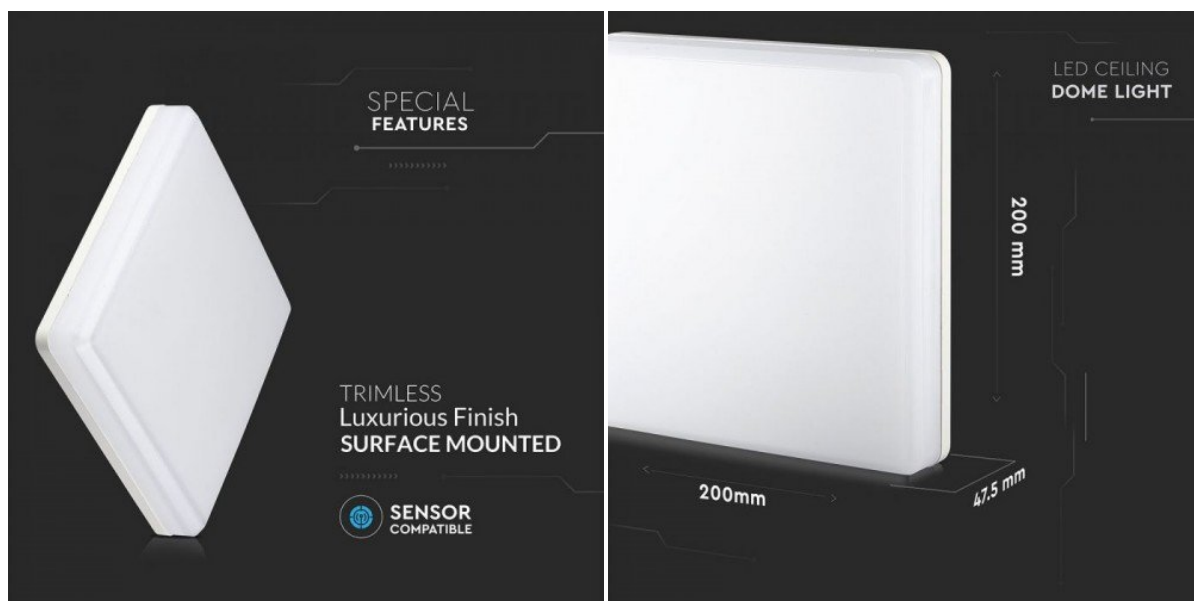

## LED panel, 15W, falon kívüli, négyzet, meleg fehér, SAMSUNG chip, IP44

### ÚJ GENERÁCIÓ - IP44 por- és vízálló lámpatest, mely alkalmas kültéri vagy beltéri vizes helyiségekben történő alkalmazásra

- A LED panelek ultra vékony, mutatós, modern, energiatakarékos lámpatestek, amelyben a fényt a lámpaházba integrált LED-ek biztosítják.
- A falon kívüli LED panelek oldalfalra és plafonra is szerelhetők.
- keretmentes kialakítás
- könnyű szerelhetőség
- gazdaságos, akár 80%-os energiamegtakarítás a hagyományos fényforrásokhoz képest
- magas fényhasznosítás, 100 lm/W
- minőségi SAMSUNG chip-el, 3 év garanciával