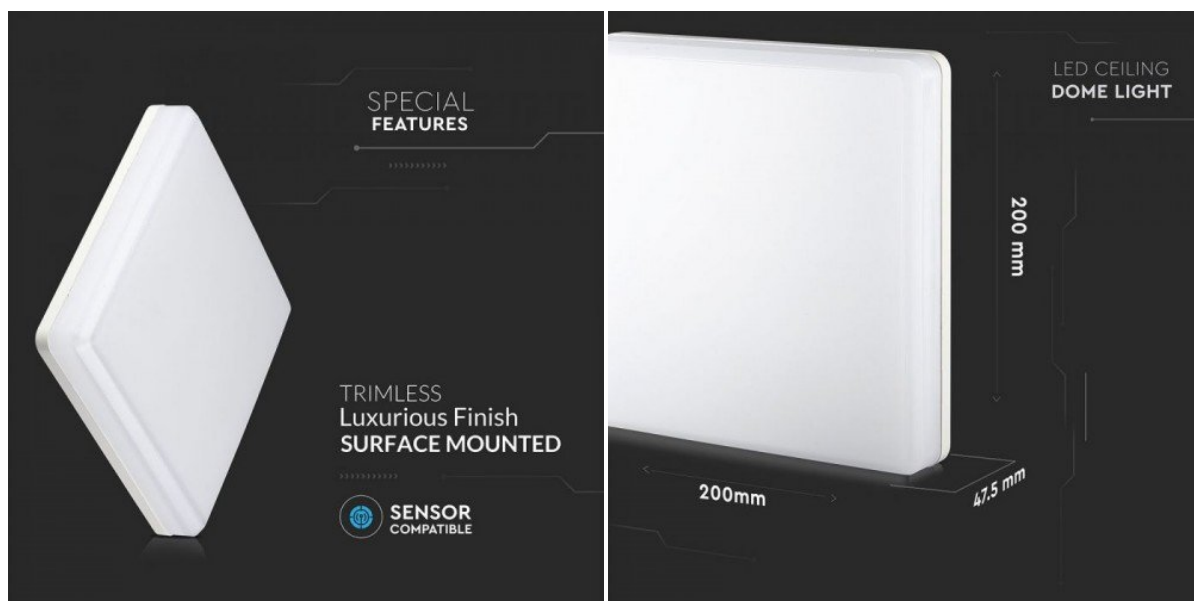

## LED panel, 15W, falon kívüli, négyzet, természetes fehér, SAMSUNG chip, IP44

### ÚJ GENERÁCIÓ - IP44 por- és vízálló lámpatest, mely alkalmas kültéri vagy beltéri vizes helyiségekben történő alkalmazásra

- A LED panelek ultra vékony, mutatós, modern, energiatakarékos lámpatestek, amelyben a fényt a lámpaházba integrált LED-ek biztosítják.
- A falon kívüli LED panelek oldalfalra és plafonra is szerelhetők.
- keretmentes kialakítás
- könnyű szerelhetőség
- gazdaságos, akár 80%-os energiamegtakarítás a hagyományos fényforrásokhoz képest
- magas fényhasznosítás, 100 lm/W
- minőségi SAMSUNG chip-el, 3 év garanciával

Fény hasznosítás (lumen/Watt)	100
Színvisszaadás (CRI)	>80
<b>Méret</b>	
Átmérő (mm)	200
Szélesség (mm)	200
Magasság (mm)	47.5
<b>Fizikai- és környezeti- adatok</b>	
Szín	Fehér
Forma	Négyzet
Konstrukció és anyag	Alumínium + Műanyag
Működési hőmérséklet tartomány (C°)	-20°C / +45°C
Környezetállóság (IP kategória)	IP44
<b>Alkalmazás, stílus</b>	
Elhelyezés	Beltéri/kültéri
Felhasználás helye (elsődleges)	Fürdőszoba
Felhasználás helye (másodlagos)	Kert/terasz
Szerelhetőség	Falon kívüli
Lámpatípus	Mennyezeti
Stílus	Modern
<b>Speciális tulajdonságok</b>	
Be- ki- kapcsolási ciklusok száma	15000