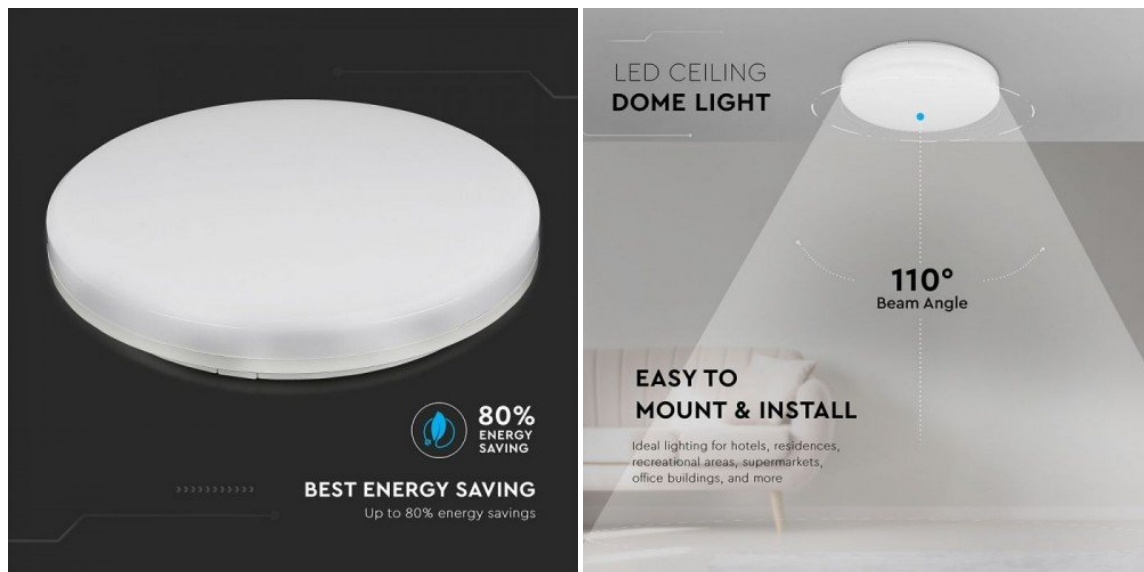

LED panel, 25W, falon kívüli, kerek, természetes fehér, SAMSUNG chip, IP44

ÚJ GENERÁCIÓ - IP44 por- és vízálló lámpatest, mely alkalmas kültéri vagy beltéri vizes helyiségekben történő alkalmazásra

- A LED panelek ultra vékony, mutatós, modern, energiatakarékos lámpatestek, amelyben a fényt a lámpaházba integrált LED-ek biztosítják.
- A falon kívüli LED panelek oldalfalra és plafonra is szerelhetők.
- keretmentes kialakítás
- könnyű szerelhetőség
- gazdaságos, akár 80%-os energiamegtakarítás a hagyományos fényforrásokhoz képest
- magas fényhasznosítás, 100 lm/W
- minőségi SAMSUNG chip-el, 3 év garanciával

Alkalmazás:

- otthonokban, lakóépületek belső (akár vizes helyiségekben), és külső tereiben (teraszokon)
- közlekedőkben, lépcsőházakban
- irodákban,
- üzletekben,
- éttermekben.

Specifikáció

Általános információk	
Gyártó	V-TAC
Gyártó cikkszama (SKU)	13939
Jótállás időtartama (év)	3 év
Várható élettartam (óra)	20000
Villamos adatok	
Névleges feszültség	230 V AC
Működési feszültség tartomány (V)	200-240
Frekvencia (Hz)	50/60
Teljesítmény (W vagy W/méter)	25
Telj. megfeleléség (hagyományos izzó)	120
Világítástechnikai adatok	
Beépített LED típus	Samsung chip
Szín	Természetes fehér
Színhőmérséklet (Kelvin) - megközelítő adat	4000
Fényáram (lumen vagy lm/m)	2500
Sugárzási szög (°)	110
Fény hasznosítás (lumen/Watt)	100

Színvisszaadás (CRI)	>80
Méret	
Átmérő (mm)	300
Magasság (mm)	50
Fizikai- és környezeti- adatok	
Szín	Fehér
Forma	Kerek
Konstrukció és anyag	Alumínium + Műanyag
Működési hőmérséklet tartomány (C°)	-20°C / +45°C
Környezetállóság (IP kategória)	IP44
Alkalmazás, stílus	
Elhelyezés	Beltéri/kültéri
Felhasználás helye (elsődleges)	Fürdőszoba
Felhasználás helye (másodlagos)	Kert/terasz
Szerelhetőség	Falon kívüli
Lámpatípus	Mennyezeti
Stílus	Modern
Speciális tulajdonságok	
Be- ki- kapcsolási ciklusok száma	15000