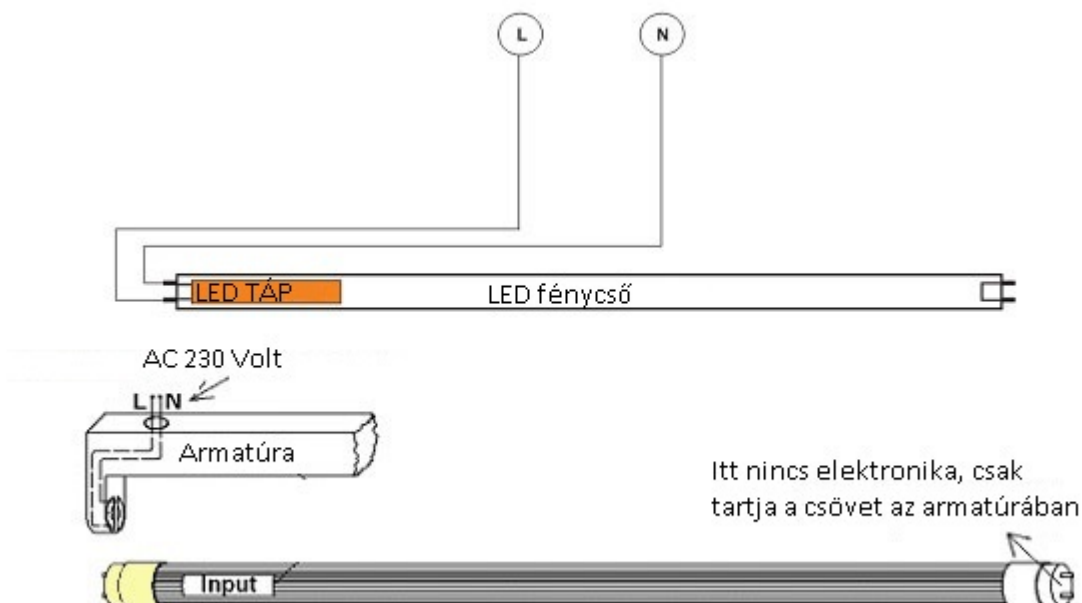

A meglévő armatúráinkat sem kell eldobnunk, azokba simán becsavarhatóak a LED fénycsövek, csupán egy egyszerű átkötést kell eszközölni: egyszerűen ki kell iktatni a fojtótekeresztet és a fénycsőgyújtót, majd direktbe bekötni a 230 voltot a T8-as LED fénycső azon végét tartó foglalatra, amelyen a fénycső gyári címkéje található.

Az alábbi ábrán látható egy egyszerűsített bekötési vázrajz:

Specifikáció

Általános információk	
Gyártó	GE
Gyártó cikkszama (SKU)	93114777
Foglatat típusa	T8
Jótállás időtartama (év)	2 év
Várható élettartam (óra)	50000
Villamos adatok	
Névleges feszültség	230 V AC
Működési feszültség tartomány (V)	220-240
Frekvencia (Hz)	50
Teljesítmény (W vagy W/méter)	24
Telj. megfelelés (hagyományos izzó)	48
Teljesítmény tényező	>0.5
Világítástechnikai adatok	
Beépített LED típus	SMD
Szín	Természetes fehér
Színhőmérséklet (Kelvin) - megközelítő adat	4000
Fényáram (lumen vagy lm/m)	3100
Sugárzási szög (°)	200
Fény hasznosítás (lumen/Watt)	129
Színvisszaadás (CRI)	>80
Méret	
LED fénycső hossza	150cm
Átmérő (mm)	28
Hosszúság (mm)	1500
Fizikai- és környezeti- adatok	
Szín	Fehér
Forma	Fénycső
Konstrukció és anyag	Üveg
Működési hőmérséklet tartomány (C°)	-20°C / +45°C
Környezetállóság (IP kategória)	IP20
Alkalmazás, stílus	
Elhelyezés	Beltéri
Szerelhetőség	Falon kívüli
Speciális tulajdonságok	
Be- ki- kapcsolási ciklusok száma	15000