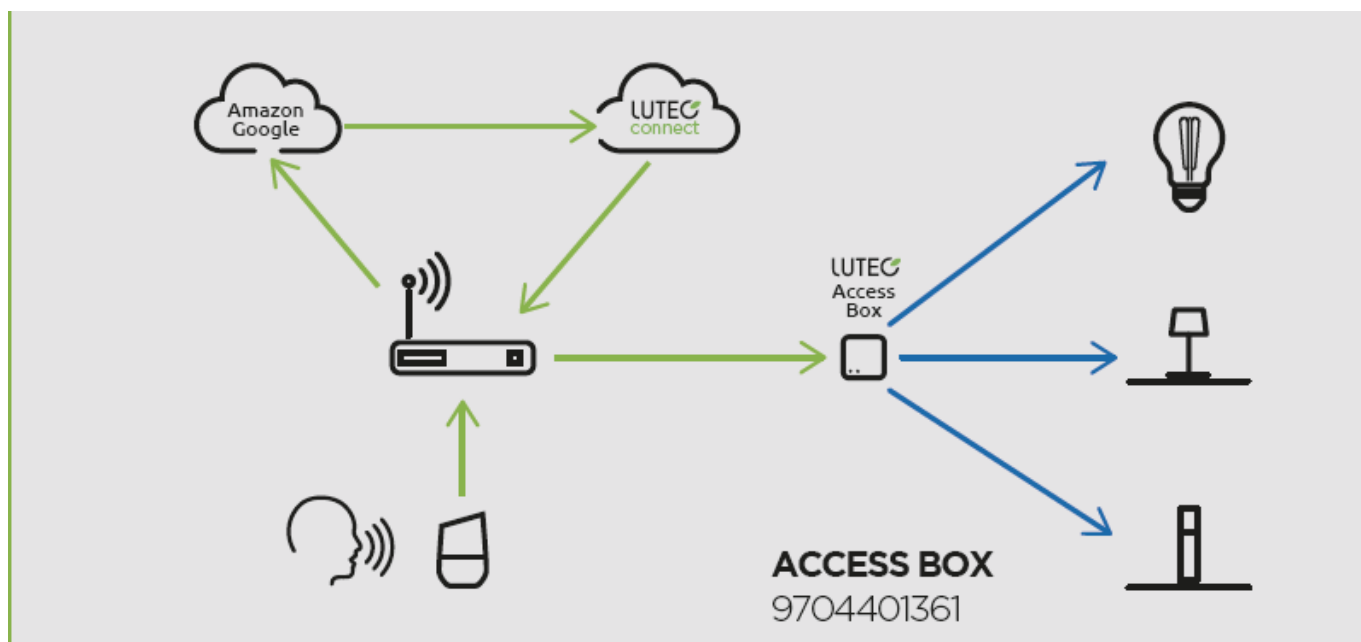

Specifikáció

Általános információk	
Gyártó	Lutec
Gyártó cikkszám (SKU)	7193003118
Jótállás időtartama (év)	5 év
Villamos adatok	
Névleges feszültség	230 V AC
Működési feszültség tartomány (V)	230 AC
Teljesítmény (W vagy W/méter)	16
Világítástechnikai adatok	
Szín	RGB-CCT
Fényáram (lumen vagy lm/m)	1000
Fény hasznosítás (lumen/Watt)	62.5