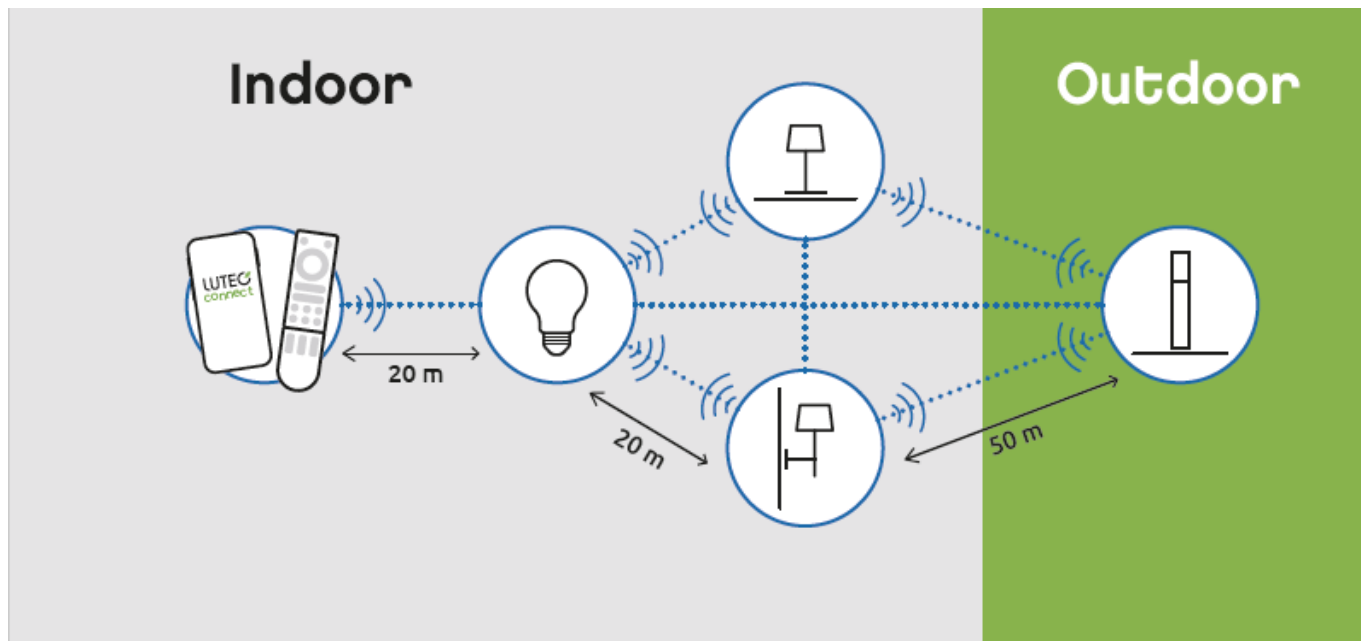

Specifikáció

Általános információk	
Gyártó	Lutec
Gyártó cikkszám (SKU)	7193003118
Jótállás időtartama (év)	5 év
Villamos adatok	
Névleges feszültség	230 V AC
Működési feszültség tartomány (V)	230 AC
Teljesítmény (W vagy W/méter)	16
Világítástechnikai adatok	
Szín	RGB-CCT
Fényáram (lumen vagy lm/m)	1000
Fény hasznosítás (lumen/Watt)	62.5