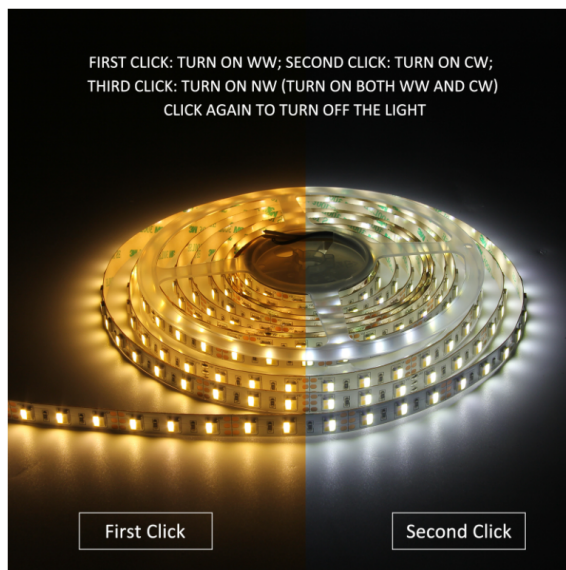

Dimmer és vezérlő, CCT, 12V/24V, 72/144 Watt, 6A, érintős

Érintős dimmer és CCT vezérlő

Sorba kötendő a vezérelni kívánt LED szalaggal, beépítve egy arra alkalmas alumínium profilba, takarólemezen keresztül érintéssel ki/be kapcsolható, fényerő szabályozható és állítható a fehér színhőmérséklet (CCT)

- Feszültség: DC 12V/24V
- Áramerőssége: maximum 6A

Vezérlés:

1. érintés: bekapcsolás meleg fehér színhőmérséklettel
2. érintés: hideg fehér
3. érintés: természetes fehér
4. érintés: kikapcsolás

Folyamatos gombnyomással dimmelhető a szalag 5 és 100% között

Szín	Kék
Forma	Téglalap
Környezetállóság (IP kategória)	IP20
Alkalmazás, stílus	
Elhelyezés	Beltéri
Speciális tulajdonságok	
Dimmelhetőség (fényerő szabályozhatóság)	Igen
Szín állíthatóság fehér színre (CCT)	Igen
Távvezérlés típusa, távolsága	Érintésre