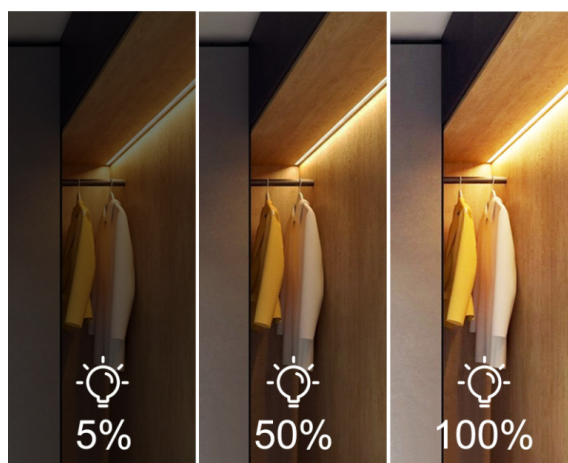

Specifikáció

Installation Steps - TD015

Általános információk		
Gyártó		LEDISSIMO
Gyártó cikkszám (SKU)		412045
Jótállás időtartama (év)		2 év
Villamos adatok		
Névleges feszültség		12/24 V DC
Működési feszültség tartomány (V)		12
Max. áramerősség (max. A)		6
Méret		
Szélesség (mm)		10
Hosszúság (mm)		50
Fizikai- és környezeti- adatok