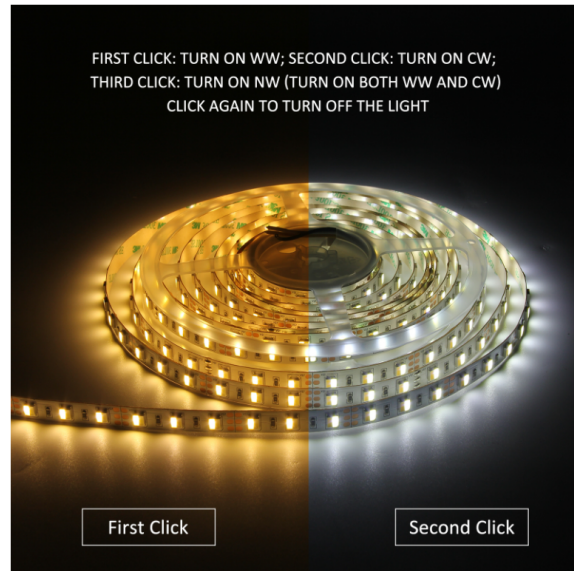

Adjust the Brightness Endlessly

Can adjust the brightness from 5% to 100%