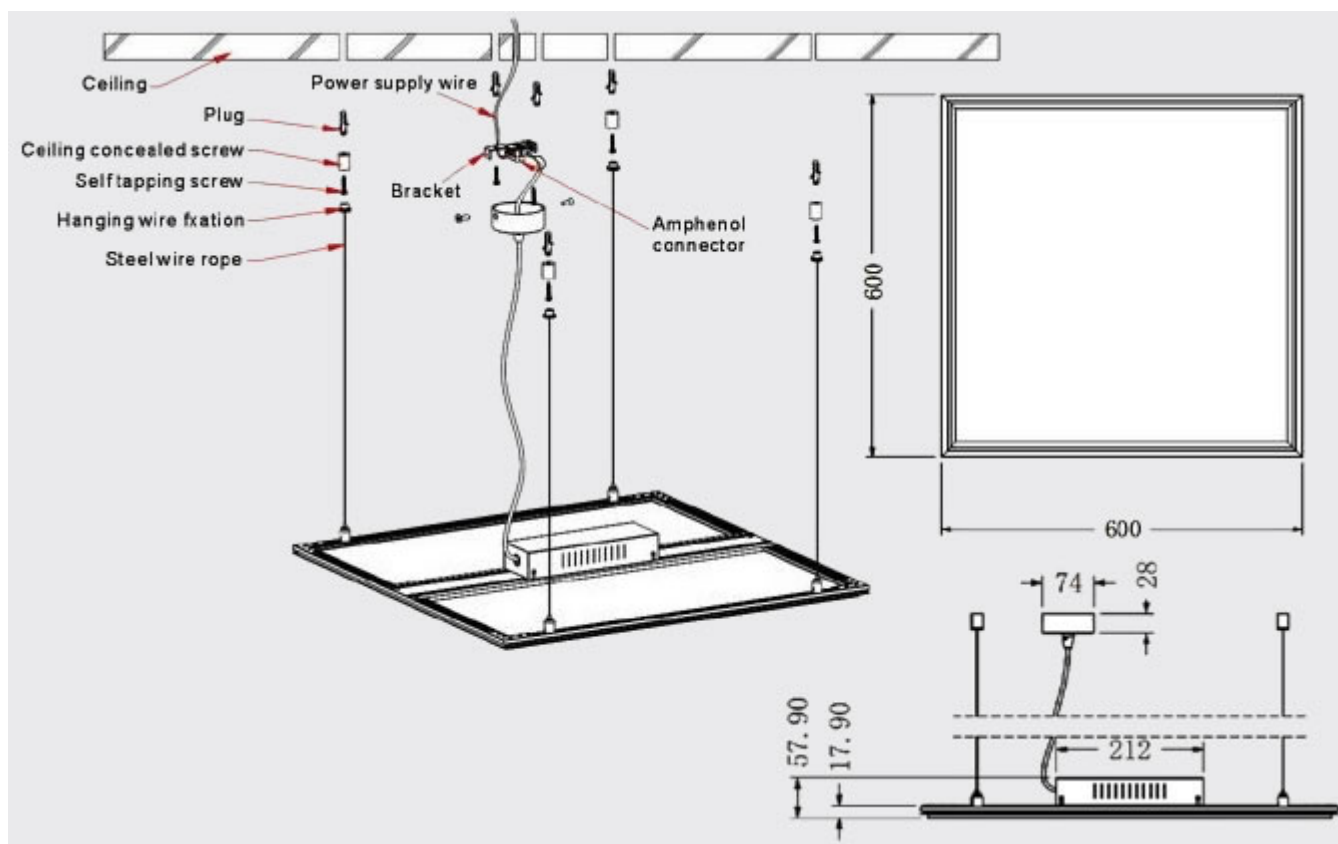

## LED panel, 600 x 600 mm, 48 Watt, meleg fehér, UK

Ultra vékony ~ 13 mm vastag, ultra könnyű LED panel, akár fővilágítás készítéséhez is.

Pereme szinterezett fehér alumíniumból készült, elegáns megjelenést kölcsönöz.

A panelt a szabványos méretű irodai álmennyezet kazettába lehet közvetlenül behelyezni. A panel mind új telepítéseknél, mind a régi 4 x 18 wattos hagyományos fénycsöves armatúrák kiváltására ideális választás. A LED panel külön tápegységről működik, mely tápegység része a csomagnak.

### Specifikáció

Villamos adatok

Névleges feszültség	230 V AC
Működési feszültség tartomány (V)	220-240
Frekvencia (Hz)	50/60
Teljesítmény (W vagy W/méter)	48
<b>Világítástechnikai adatok</b>	
Beépített LED típus	SMD
Szín	Meleg fehér
Színhőmérséklet (Kelvin) - megközelítő adat	3000
Sugárzási szög (°)	120
<b>Méret</b>	
Szélesség (mm)	595
Hosszúság (mm)	595
Mélység (mm)	13
<b>Fizikai- és környezeti- adatok</b>	
Szín	Fehér
Forma	Négyzet
Konstrukció és anyag	Alumínium + PMMA + PC
Működési hőmérséklet tartomány (C°)	-20°C / +45°C
Környezetállóság (IP kategória)	IP20
<b>Alkalmazás, stílus</b>	
Szerelhetőség	Süllyeszthető/függeszthető
<b>Speciális tulajdonságok</b>	
Be- ki- kapcsolási ciklusok száma	15000