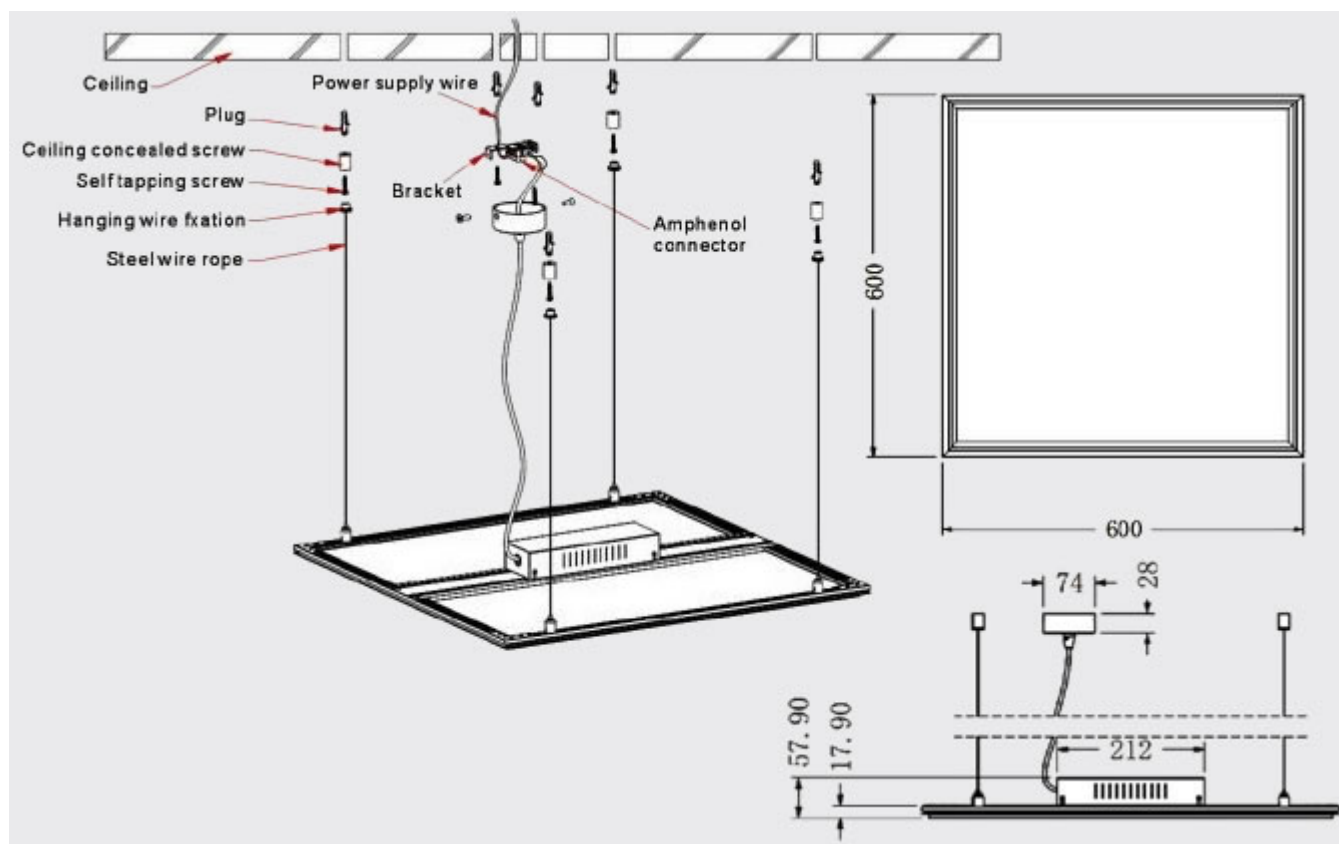

## LED panel, 600 x 600 mm, 48 Watt, meleg fehér, UK

Ultra vékony ~ 13 mm vastag, ultra könnyű LED panel, akár fővilágítás készítéséhez is.

Pereme szinterezett fehér alumíniumból készült, elegáns megjelenést kölcsönöz.

A panelt a szabványos méretű irodai álmennyezet kazettába lehet közvetlenül behelyezni. A panel mind új telepítéseknél, mind a régi 4 x 18 wattos hagyományos fénycsöves armatúrák kiváltására ideális választás. A LED panel külön tápegységről működik, mely tápegység része a csomagnak.

### Specifikáció

Villamos adatok

Névleges feszültség	230 V AC
Működési feszültség tartomány (V)	220-240
Frekvencia (Hz)	50/60
Teljesítmény (W vagy W/méter)	48
<b>Világítástechnikai adatok</b>	
Beépített LED típus	SMD
Szín	Meleg fehér
Színhőmérséklet (Kelvin) - megközelítő adat	3000
Sugárzási szög (°)	120
<b>Méret</b>	
Szélesség (mm)	595
Hosszúság (mm)	595
Mélység (mm)	13
<b>Fizikai- és környezeti- adatok</b>	
Szín	Fehér
Forma	Négyzet
Konstrukció és anyag	Alumínium + PMMA + PC
Működési hőmérséklet tartomány (C°)	-20°C / +45°C
Környezetállóság (IP kategória)	IP20
<b>Alkalmazás, stílus</b>	
Szerelhetőség	Süllyeszthető/függeszthető
<b>Speciális tulajdonságok</b>	
Be- ki- kapcsolási ciklusok száma	15000