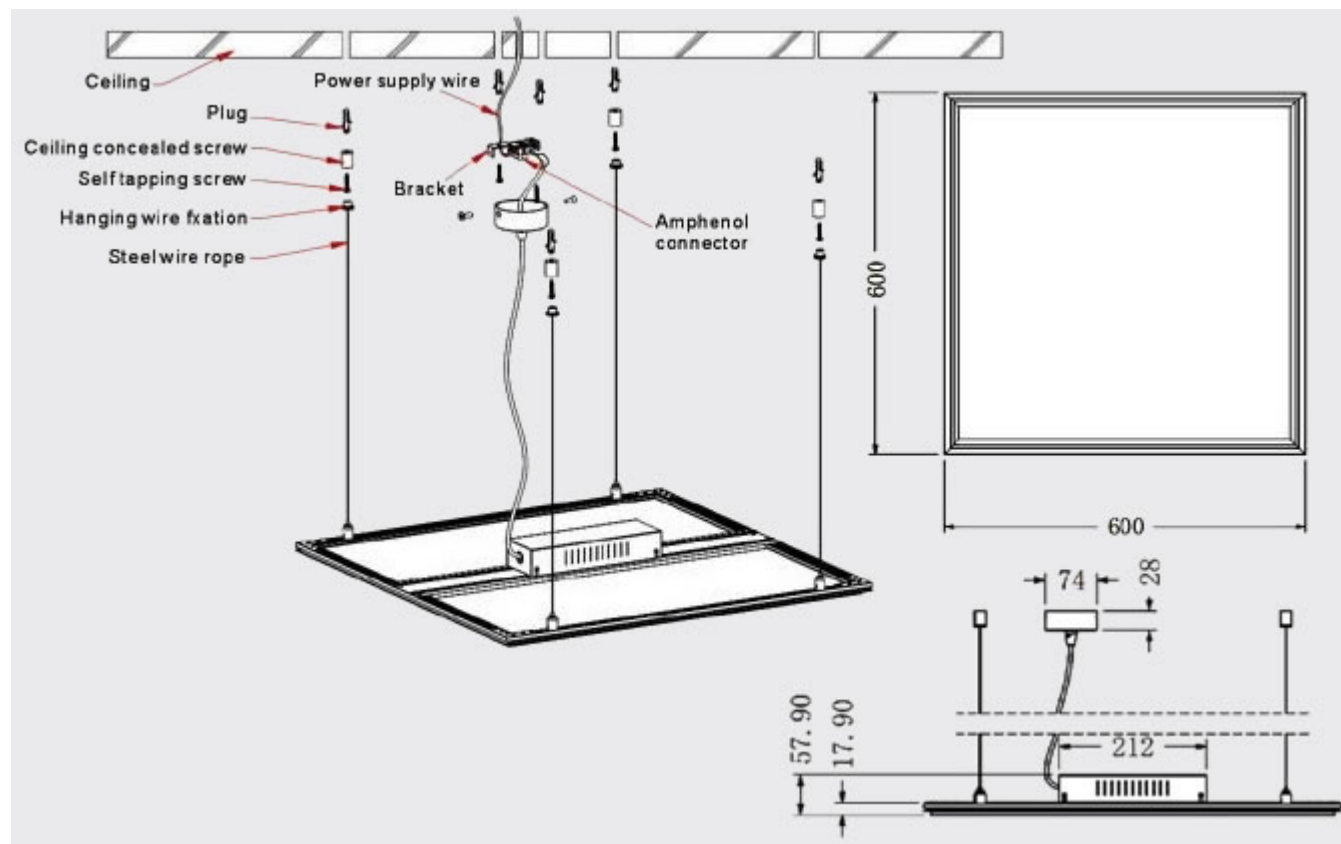

## LED panel, 120 x 30 cm, 48 Watt, meleg fehér, UK

Ultra vékony ~ 1 cm vastag, kiemelkedő energiahatékonyságú LED panel alumínium keretben, akár fővilágítás készítéséhez is. A LED panel külön tápegységről működik, mely tápegység része a csomagnak.

A panelt a szabványos méretű irodai álmennyezeti 120 cm hosszú dupla fénycső armatúra helyett ajánljuk.

Felületen kívüli szerelésre:

1. [Szerelőkeret](#)
2. [Függeszték](#)

Ezt mutatjuk be az alábbi illusztrációval:

### Specifikáció

Általános információk	
Gyártó	LEDVONAL

Gyártó cikkszám (SKU)	UK-30X120-48-ww-uk
Jótállás időtartama (év)	2 év
Várható élettartam (óra)	20000
<b>Villamos adatok</b>	
Névleges feszültség	230 V AC
Működési feszültség tartomány (V)	220-240
Frekvencia (Hz)	50-60
Teljesítmény (W vagy W/méter)	48
Telj. megfelelés (hagyományos izzó)	150
<b>Világítástechnikai adatok</b>	
Beépített LED típus	SMD
Szín	Meleg fehér
Színhőmérséklet (Kelvin) - megközelítő adat	3000
Fényáram (lumen vagy lm/m)	3840
Sugárzási szög (°)	120
Fény hasznosítás (lumen/Watt)	80
Színvisszaadás (CRI)	>80
<b>Méret</b>	
Szélesség (mm)	295
Hosszúság (mm)	1195
Magasság (mm)	9
<b>Fizikai- és környezeti- adatok</b>	
Szín	Fehér
Forma	Téglalap
Konstrukció és anyag	Alumínium + PMMA + PC
Működési hőmérséklet tartomány (C°)	-20°C / +45°C
Környezetállóság (IP kategória)	IP20
<b>Speciális tulajdonságok</b>	
Be- ki- kapcsolási ciklusok száma	15000