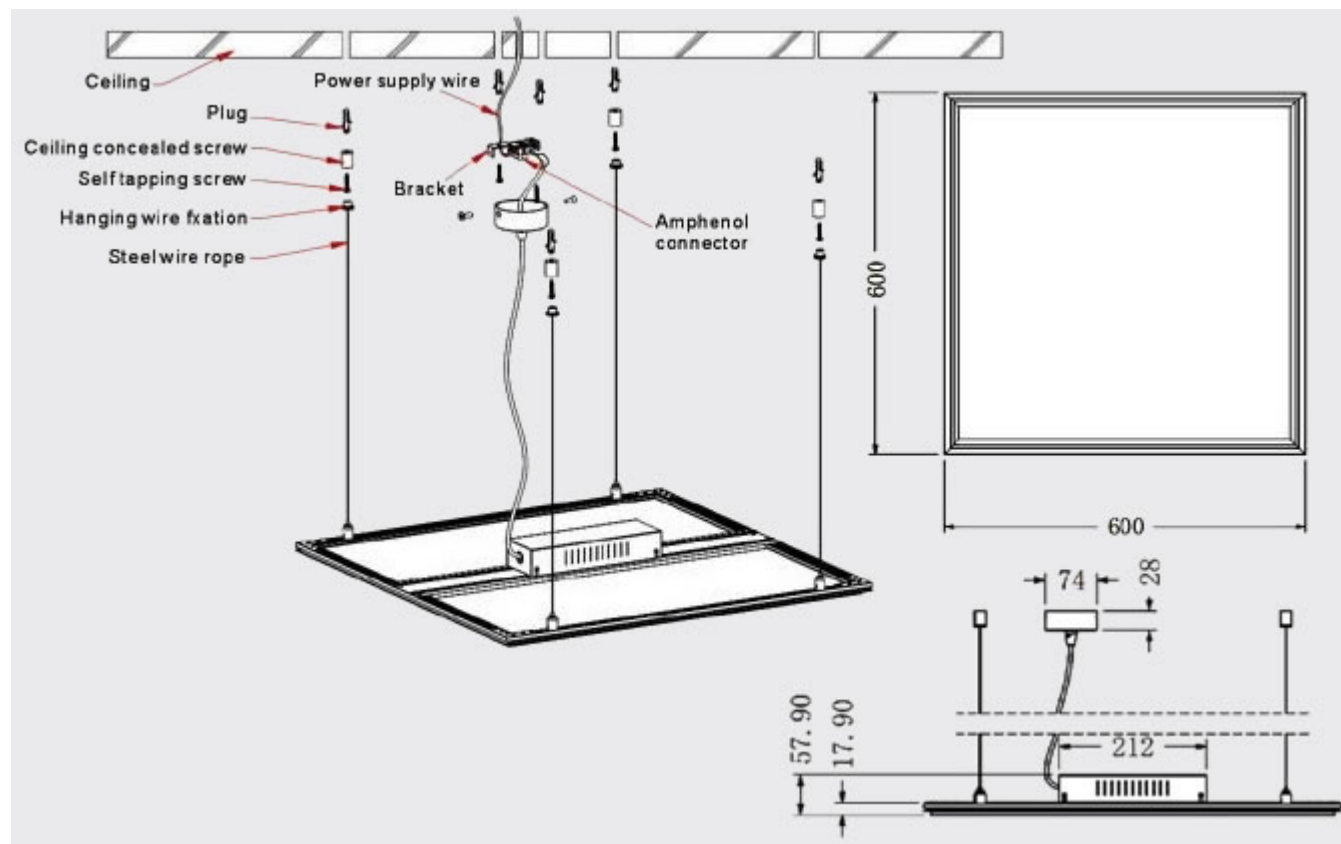

LED panel, 120 x 30 cm, 48 Watt, meleg fehér, UK

Ultra vékony ~ 1 cm vastag, kiemelkedő energiahatékonyságú LED panel alumínium keretben, akár fővilágítás készítéséhez is. A LED panel külön tápegységről működik, mely tápegység része a csomagnak.

A panelt a szabványos méretű irodai álmennyezeti 120 cm hosszú dupla fénycső armatúra helyett ajánljuk.

Felületen kívüli szerelésre:

1. [Szerelőkeret](#)
2. [Függeszték](#)

Ezt mutatjuk be az alábbi illusztrációval:

Specifikáció

Általános információk	
Gyártó	LEDVONAL

Gyártó cikkszám (SKU)	UK-30X120-48-ww-uk
Jótállás időtartama (év)	2 év
Várható élettartam (óra)	20000
Villamos adatok	
Névleges feszültség	230 V AC
Működési feszültség tartomány (V)	220-240
Frekvencia (Hz)	50-60
Teljesítmény (W vagy W/méter)	48
Telj. megfelelés (hagyományos izzó)	150
Világítástechnikai adatok	
Beépített LED típus	SMD
Szín	Meleg fehér
Színhőmérséklet (Kelvin) - megközelítő adat	3000
Fényáram (lumen vagy lm/m)	3840
Sugárzási szög (°)	120
Fény hasznosítás (lumen/Watt)	80
Színvisszaadás (CRI)	>80
Méret	
Szélesség (mm)	295
Hosszúság (mm)	1195
Magasság (mm)	9
Fizikai- és környezeti- adatok	
Szín	Fehér
Forma	Téglalap
Konstrukció és anyag	Alumínium + PMMA + PC
Működési hőmérséklet tartomány (C°)	-20°C / +45°C
Környezetállóság (IP kategória)	IP20
Speciális tulajdonságok	
Be- ki- kapcsolási ciklusok száma	15000