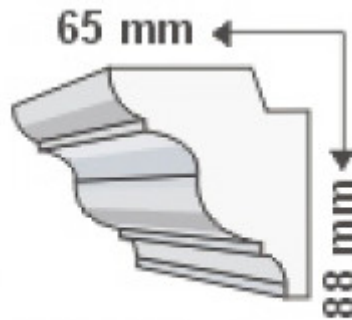

## KA-20/K, Rejtett világítás díszléc, oldalfal, 1.25 m/db

KA-20/K/RV

Vásárlási mértékegység: 1 darab.  
 1 darab a kosárban 1,25 métert jelent.  
 Minimum rendelhető mennyiség: 1,25 méter.

**Oldalfali díszléc alapanyag:** Polisztirol

**Oldalfali díszléc magasság:** 88 mm

**Oldalfali díszléc kiállítás:** 65 mm

**Oldalfali díszléc szálhossz:** 125 cm

### Specifikáció

Általános információk	
Gyártó	LEDvonal
Gyártó cikkszama (SKU)	1077
Jótállás időtartama (év)	2 év
Méret	
Hosszúság (mm)	1250
Magasság (mm)	65
Mélység (mm)	65
Fizikai- és környezeti- adatok	
Szín	Fehér
Forma	Szál
Konstrukció és anyag	Polisztirol
Környezetállóság (IP kategória)	IP20