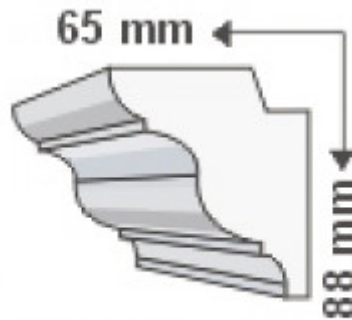

KA-20/K, Rejtett világítás díszléc, oldalfal, 1.25 m/db

KA-20/K/RV

Vásárlási mértékegység: 1 darab.
 1 darab a kosárban 1,25 métert jelent.
 Minimum rendelhető mennyiség: 1,25 méter.

Oldalfali díszléc alapanyag: Polisztirol

Oldalfali díszléc magasság: 88 mm

Oldalfali díszléc kiállítás: 65 mm

Oldalfali díszléc szálhossz: 125 cm

Specifikáció

Általános információk	
Gyártó	LEDvonal
Gyártó cikkszama (SKU)	1077
Jótállás időtartama (év)	2 év
Méret	
Hosszúság (mm)	1250
Magasság (mm)	65
Mélység (mm)	65
Fizikai- és környezeti- adatok	
Szín	Fehér
Forma	Szál
Konstrukció és anyag	Polisztirol
Környezetállóság (IP kategória)	IP20