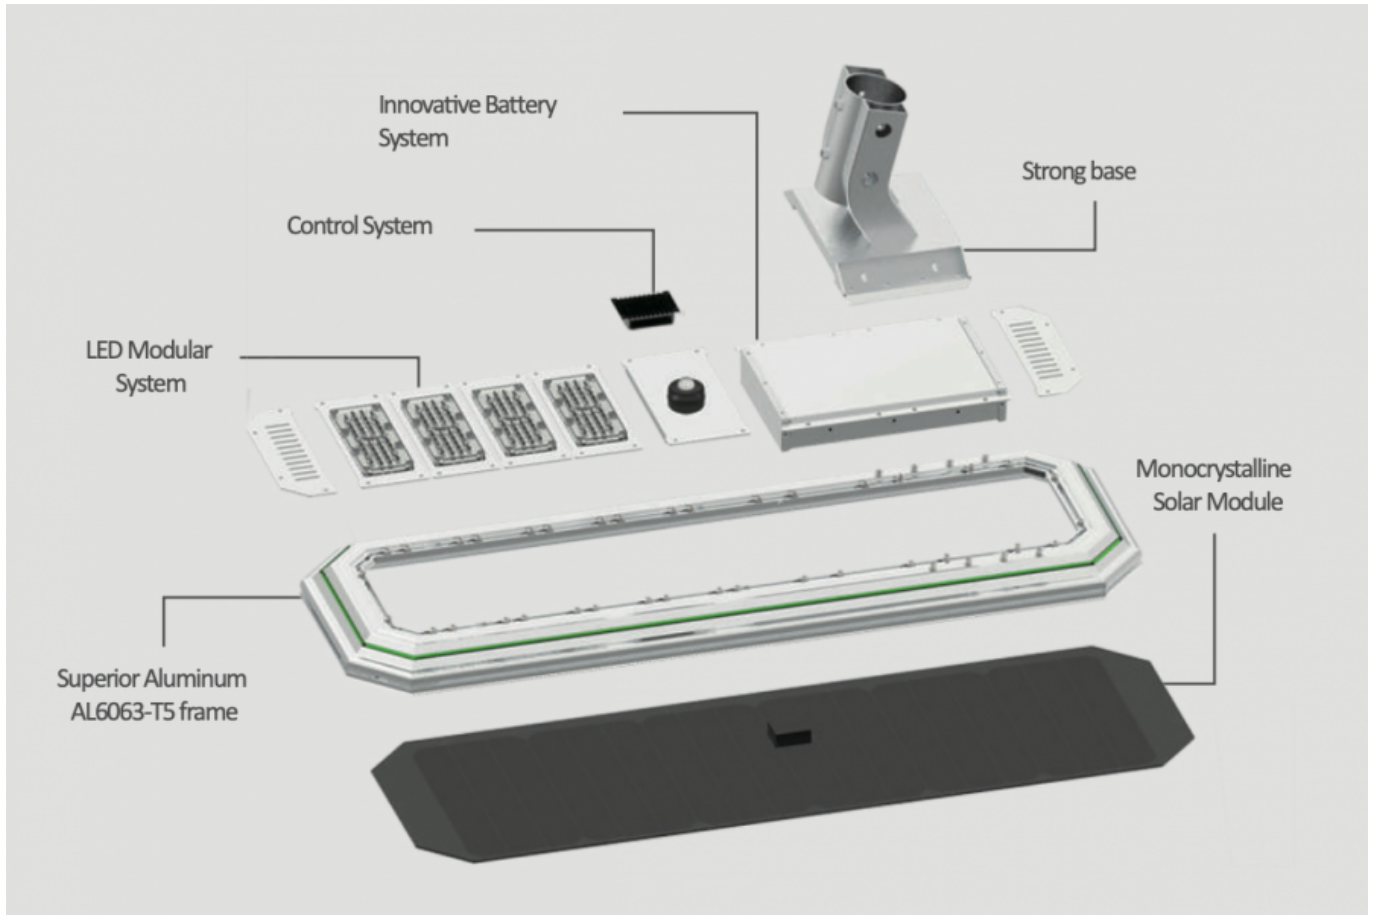

Utcai LED lámpatest , napelemes, mozgásérzékelős, SMD, 40 Watt, 180 lm/W, hideg fehér, IP65

Utcai LED lámpatest

- Alkalmas közvilágítási alkalmazásra (járdák, bicikli utak) vagy telephelyek, parkolók megvilágítására. Hosszú élettartam, könnyű szerelés, karbantartás, energiatakarékos, környezetbarát.
- CREE LED chip-ek, 180 lumen fényáramot ad le wattonként.
- napelemes változat
- bekapcsolható mozgásérzékelő funkcióval
- intelligens fénygazdálkodást biztosító vezérlővel
- IP65-ös védettség

[PDF ADATLAP](#)

MODULÁRIS RENDSZER:

OKOS ENERGIA GAZDÁLKODÁS:

SZÉLES PALETTA:

30W

Unit:mm

40W

60W

80W

100W

120W

TARTÓS, JÓ VÉDELEMMEL ELLÁTOTT AKKUMULÁTOR:

Heat Prevention (Top)

Heat Dissipation (Bottom)

② Batteries

③ Cover

Hosszúság (mm)	893
Magasság (mm)	60
Fizikai- és környezeti- adatok	
Szín	Szürke
Konstrukció és anyag	Alumínium
Környezetállóság (IP kategória)	IP65
Alkalmazás, stílus	
Elhelyezés	Kültéri
Felhasználás helye (elsődleges)	Utca
Speciális tulajdonságok	
Alkalmazás	Köztéri világítás
Rendelési információk	
Termék tartalma	LÁMPATEST + ADAPTER