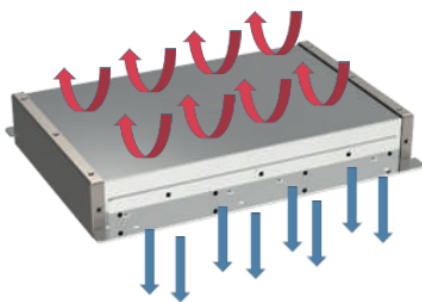

Utcai LED lámpatest , napelemes, mozgásérzékelős, SMD, 40 Watt, 180 lm/W, hideg fehér, IP65

Utcai LED lámpatest

- Alkalmas közvilágítási alkalmazásra (járdák, bicikli utak) vagy telephelyek, parkolók megvilágítására. Hosszú élettartam, könnyű szerelés, karbantartás, energiatakarékos, környezetbarát.
- CREE LED chip-ek, 180 lumen fényáramot ad le wattonként.
- napelemes változat
- bekapcsolható mozgásérzékelő funkcióval
- intelligens fénygazdálkodást biztosító vezérlővel
- IP65-ös védettség

80W

100W

120W

TARTÓS, JÓ VÉDELEMMEL ELLÁTOTT AKKUMULÁTOR:

Heat Prevention (Top)

Heat Dissipation (Bottom)

② Batteries

③ Cover

Hosszúság (mm)	893
Magasság (mm)	60
Fizikai- és környezeti- adatok	
Szín	Szürke
Konstrukció és anyag	Alumínium
Környezetállóság (IP kategória)	IP65
Alkalmazás, stílus	
Elhelyezés	Kültéri
Felhasználás helye (elsődleges)	Utca
Speciális tulajdonságok	
Alkalmazás	Köztéri világítás
Rendelési információk	
Termék tartalma	LÁMPATEST + ADAPTER