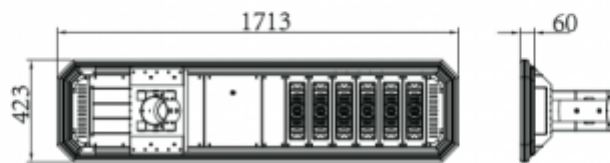

30W

Unit:mm

40W

60W

80W

100W

120W