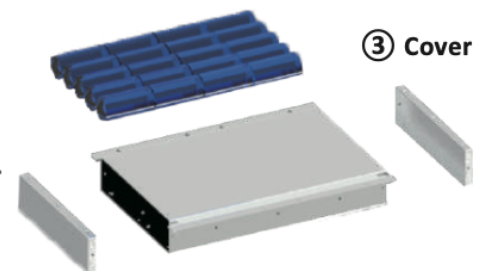

KÖNNYEN SZERELHETŐ/CSERÉLHETŐ: