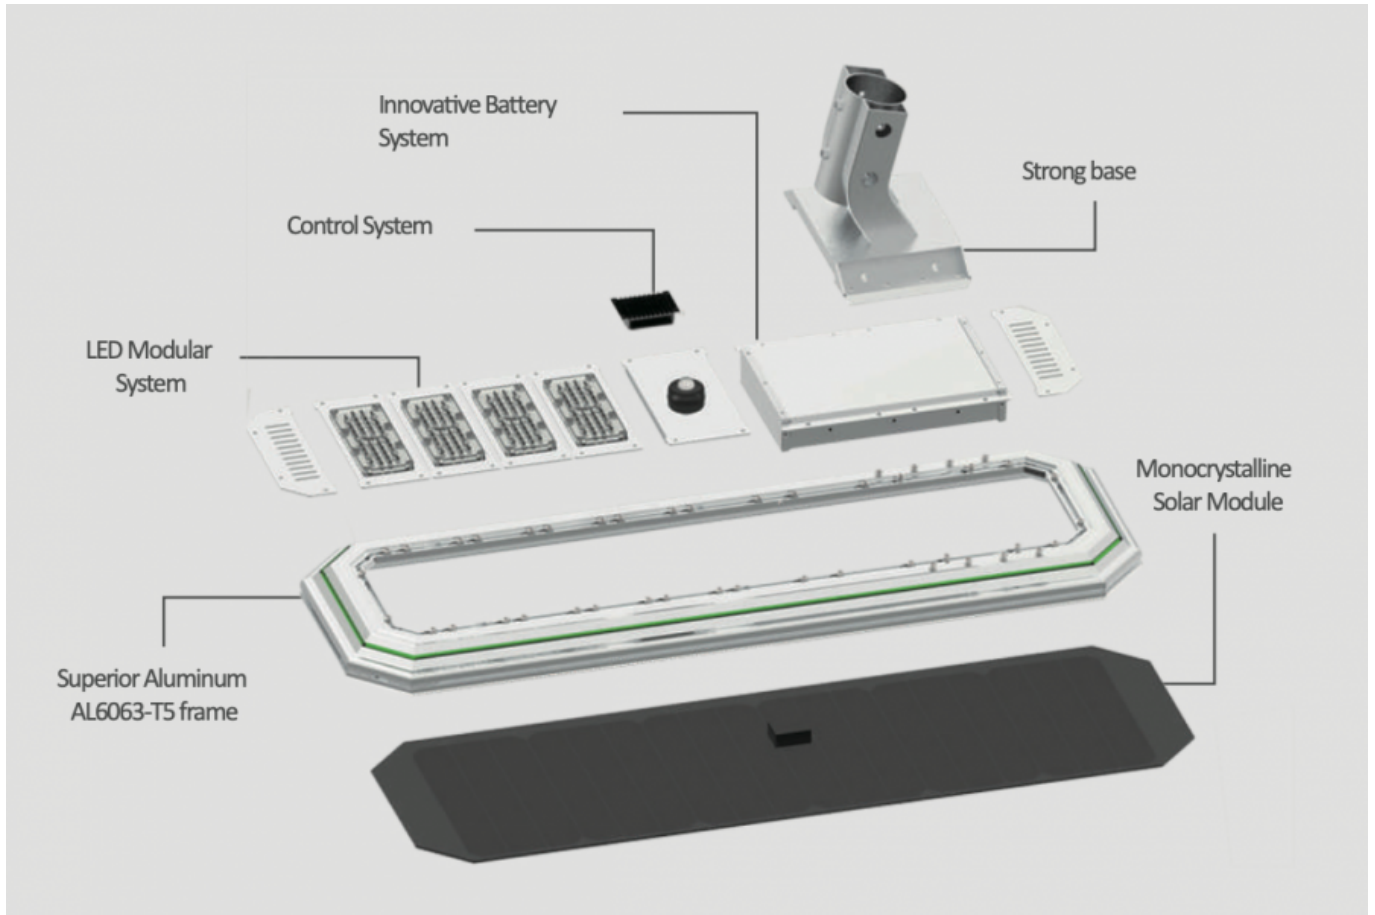

OKOS ENERGIA GAZDÁLKODÁS: