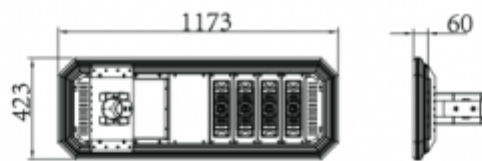

30W

Unit:mm

40W

60W

80W

100W

120W