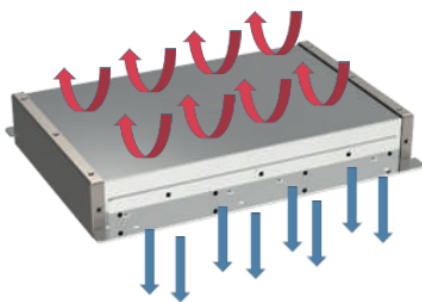

80W

100W

120W

TARTÓS, JÓ VÉDELEMMEL ELLÁTOTT AKKUMULÁTOR:

Heat Prevention (Top)

Heat Dissipation (Bottom)

② Batteries

③ Cover

Hosszúság (mm)	893
Magasság (mm)	60
<b>Fizikai- és környezeti- adatok</b>	
Szín	Szürke
Konstrukció és anyag	Alumínium
Környezetállóság (IP kategória)	IP65
<b>Alkalmazás, stílus</b>	
Elhelyezés	Kültéri
Felhasználás helye (elsődleges)	Utca
<b>Speciális tulajdonságok</b>	
Alkalmazás	Köztéri világítás
<b>Rendelési információk</b>	
Termék tartalma	LÁMPATEST + ADAPTER