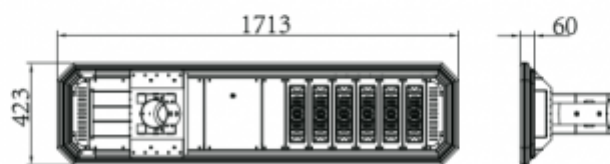

30W

Unit:mm

40W

60W

80W

100W

120W