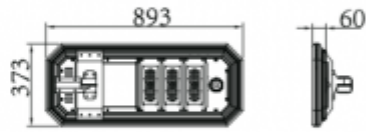

Unit:mm

40W