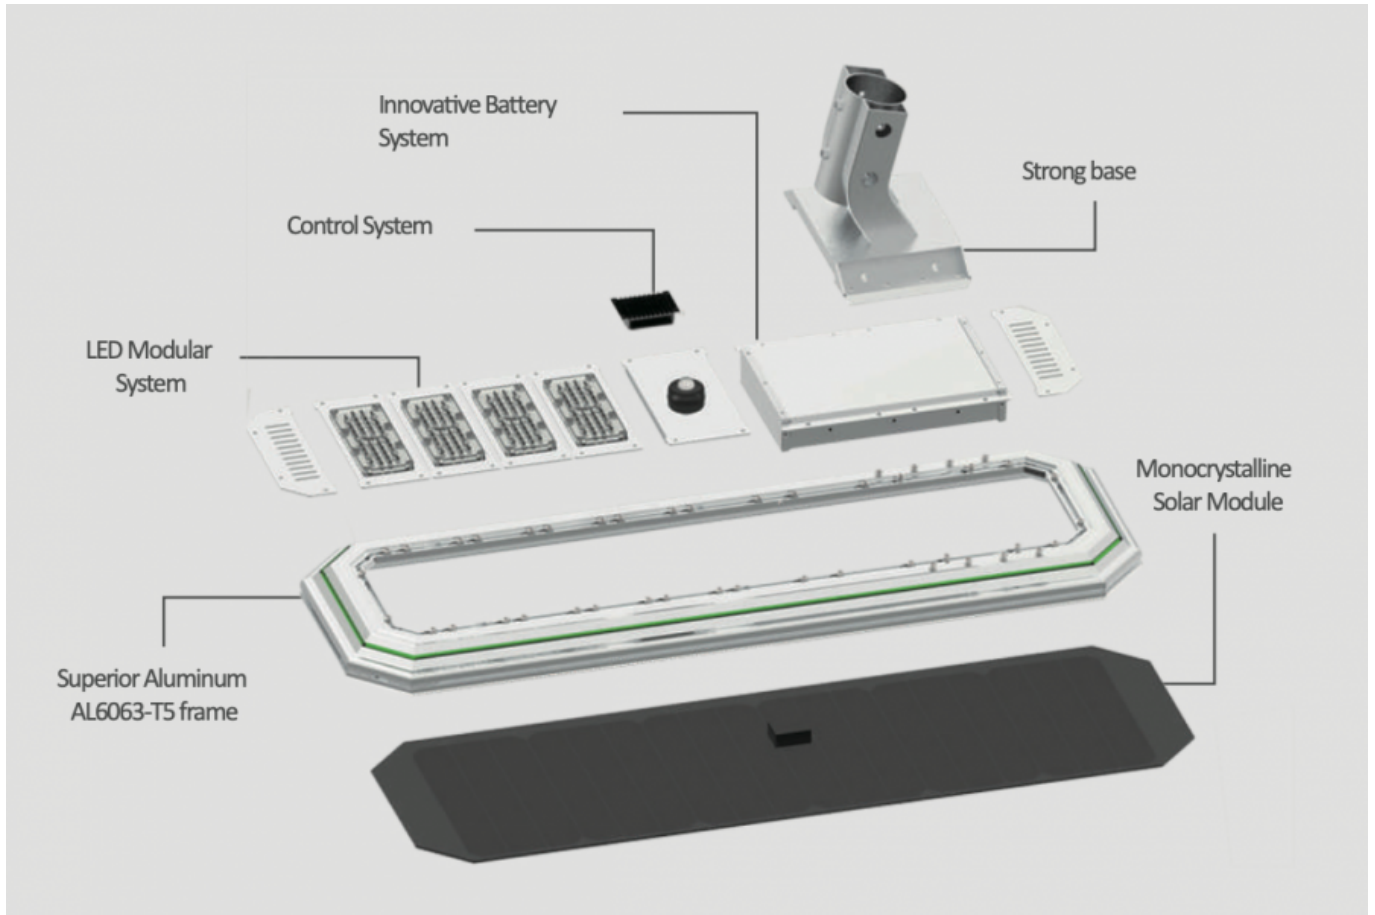

Utcai LED lámpatest , napelemes, mozgásérzékelős, SMD, 60 Watt, 180 lm/W, hideg fehér, IP65

Utcai LED lámpatest

- Alkalmas közvilágítási alkalmazásra (járdák, bicikli utak) vagy telephelyek, parkolók megvilágítására. Hosszú élettartam, könnyű szerelés, karbantartás, energiatakarékos, környezetbarát.
- CREE LED chip-ek, 180 lumen fényáramot ad le wattonként.
- napelemes változat
- bekapcsolható mozgásérzékelő funkcióval
- intelligens fénygazdálkodást biztosító vezérlővel
- IP65-ös védettség

[PDF ADATLAP](#)

MODULÁRIS RENDSZER:

OKOS ENERGIA GAZDÁLKODÁS:

SZÉLES PALETTA:

30W

Unit:mm

40W

60W

80W

100W

120W

TARTÓS, JÓ VÉDELEMMEL ELLÁTOTT AKKUMULÁTOR:

Heat Prevention (Top)

Heat Dissipation (Bottom)

② Batteries

③ Cover

Hosszúság (mm)	1123
Magasság (mm)	60
Fizikai- és környezeti- adatok	
Szín	Szürke
Konstrukció és anyag	Alumínium
Környezetállóság (IP kategória)	IP65
Alkalmazás, stílus	
Elhelyezés	Kültéri
Felhasználás helye (elsődleges)	Utca
Speciális tulajdonságok	
Alkalmazás	Köztéri világítás
Rendelési információk	
Termék tartalma	LÁMPATEST + ADAPTER