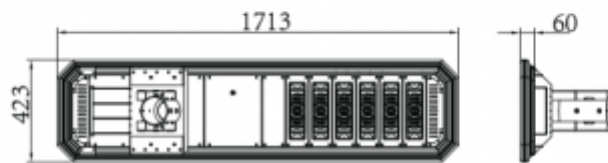

30W

Unit:mm

40W

60W

80W

100W

120W