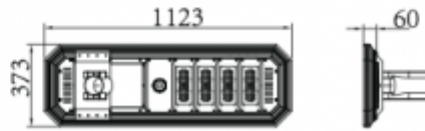

30W

Unit:mm

40W

60W

80W

100W

120W