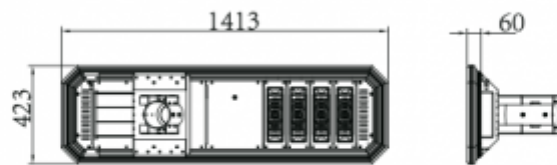

30W

Unit:mm

40W

60W

80W

100W

120W