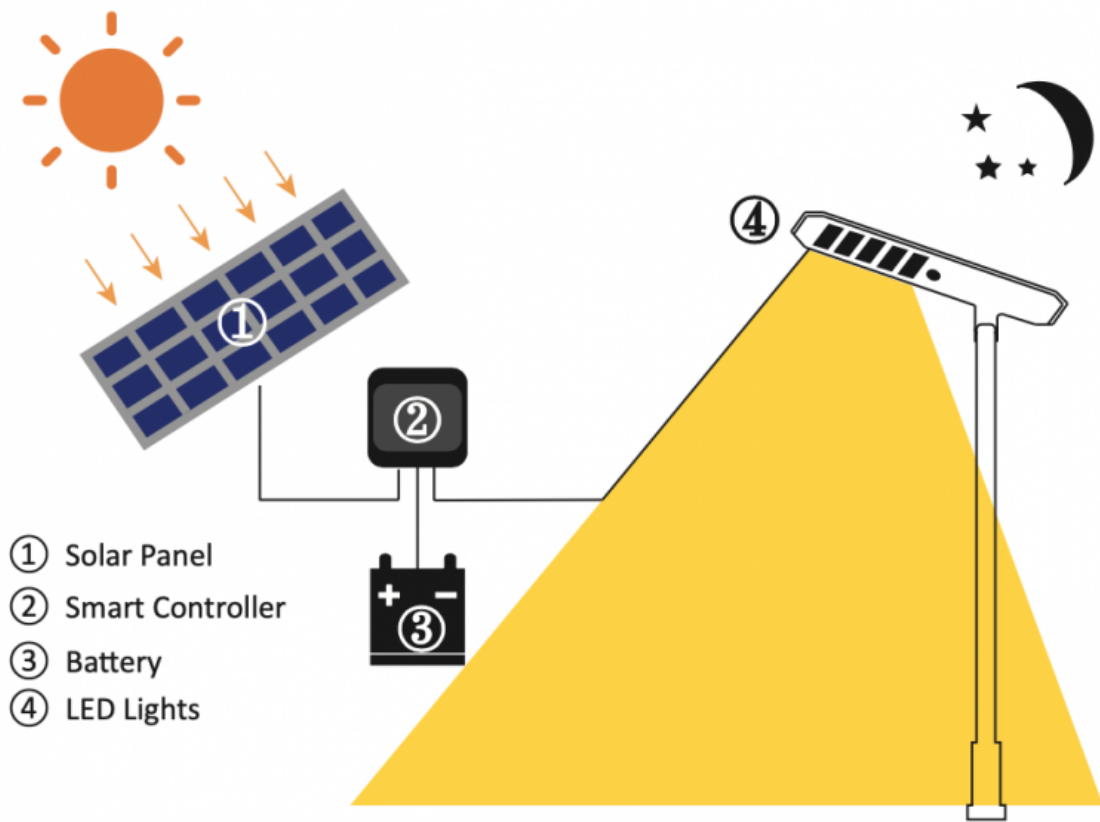

SZÉLES PALETTA: