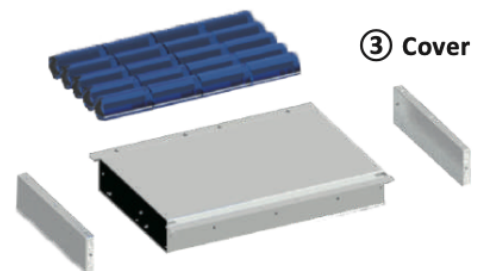

① Battery

KÖNNYEN SZERELHETŐ/CSERÉLHETŐ: