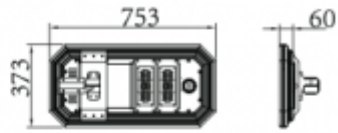

30W

Unit:mm

40W

60W

80W

100W

120W