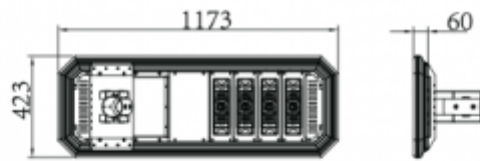

30W

Unit:mm

40W

60W

80W

100W

120W