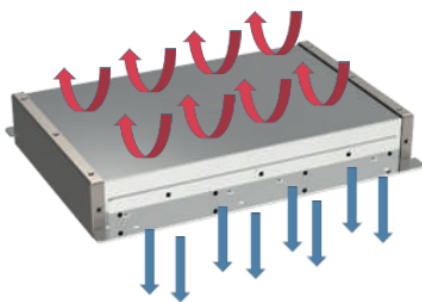

Utcai LED lámpatest , napelemes, mozgásérzékelős, SMD, 60 Watt, 180 lm/W, hideg fehér, IP65

Utcai LED lámpatest

- Alkalmas közvilágítási alkalmazásra (járdák, bicikli utak) vagy telephelyek, parkolók megvilágítására. Hosszú élettartam, könnyű szerelés, karbantartás, energiatakarékos, környezetbarát.
- CREE LED chip-ek, 180 lumen fényáramot ad le wattonként.
- napelemes változat
- bekapcsolható mozgásérzékelő funkcióval
- intelligens fénygazdálkodást biztosító vezérlővel
- IP65-ös védettség

80W

100W

120W

TARTÓS, JÓ VÉDELEMMEL ELLÁTOTT AKKUMULÁTOR:

Heat Prevention (Top)

Heat Dissipation (Bottom)

② Batteries

③ Cover

Hosszúság (mm)	1123
Magasság (mm)	60
Fizikai- és környezeti- adatok	
Szín	Szürke
Konstrukció és anyag	Alumínium
Környezetállóság (IP kategória)	IP65
Alkalmazás, stílus	
Elhelyezés	Kültéri
Felhasználás helye (elsődleges)	Utca
Speciális tulajdonságok	
Alkalmazás	Köztéri világítás
Rendelési információk	
Termék tartalma	LÁMPATEST + ADAPTER