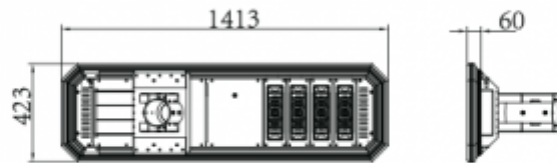

30W

Unit:mm

40W

60W

80W

100W

120W