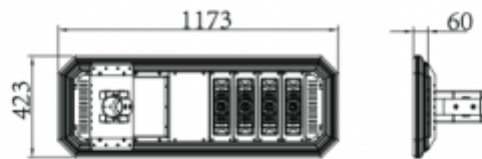

30W

Unit:mm

40W

60W

80W

100W

120W