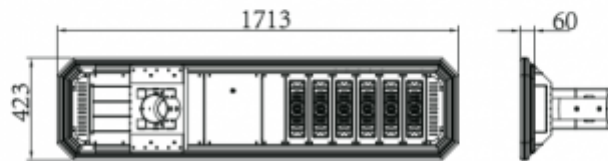

30W

Unit:mm

40W

60W

80W

100W

120W