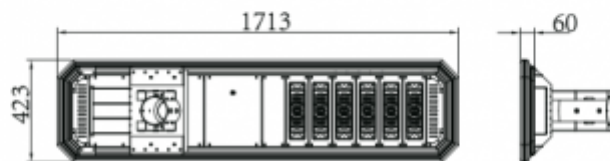

30W

Unit:mm

40W

60W

80W

100W

120W