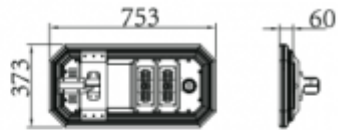

30W

Unit:mm

40W

60W

80W

100W

120W