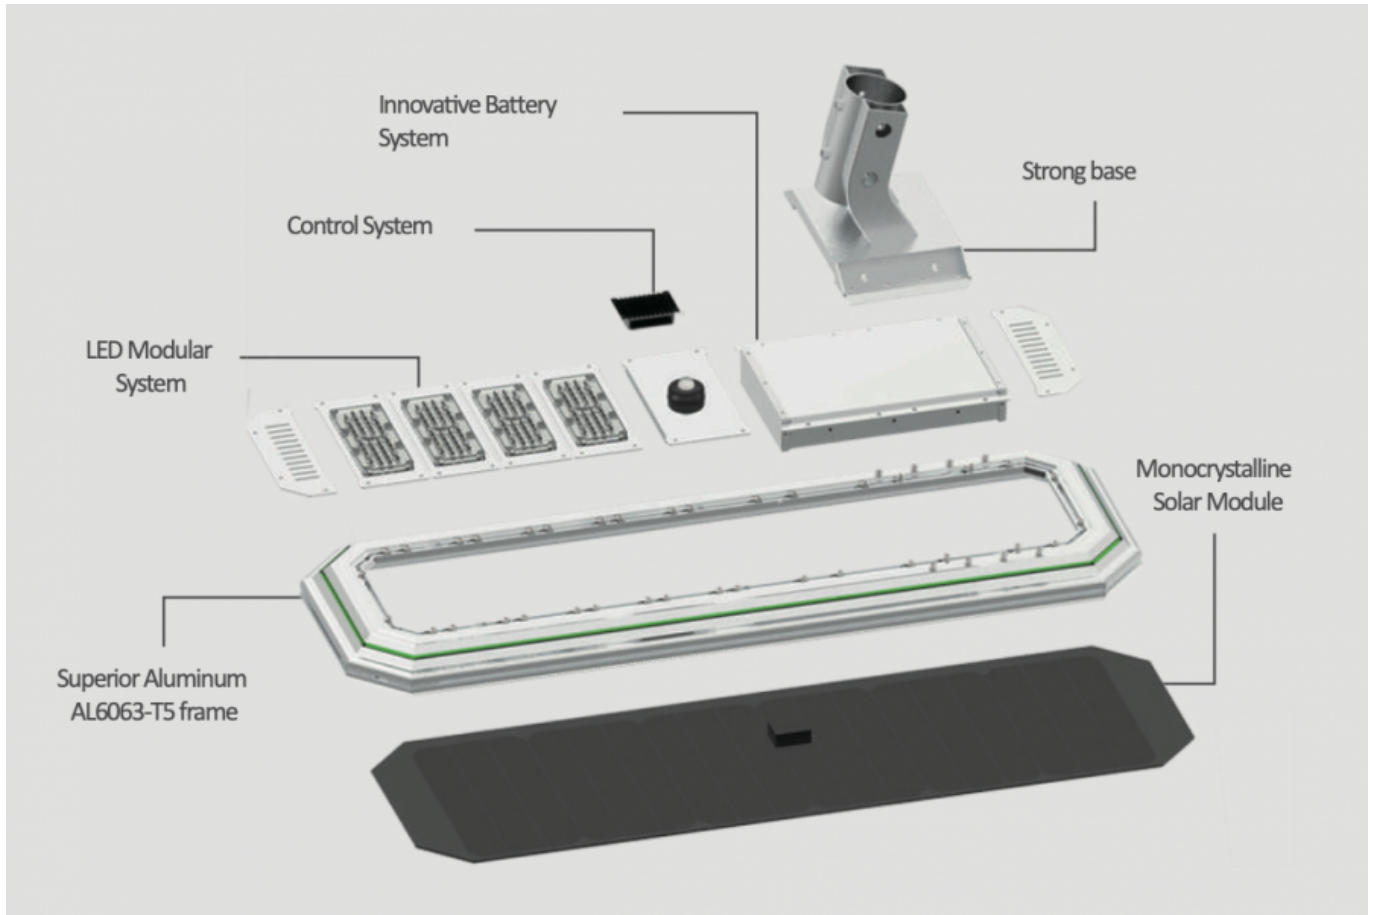

Utcai LED lámpatest , napelemes, mozgásérzékelős, SMD, 80 Watt, 180 lm/W, hideg fehér, IP65

Utcai LED lámpatest

- Alkalmas közvilágítási alkalmazásra (járdák, bicikli utak) vagy telephelyek, parkolók megvilágítására. Hosszú élettartam, könnyű szerelés, karbantartás, energiatakarékos, környezetbarát.
- CREE LED chip-ek, 180 lumen fényáramot ad le wattonként.
- napelemes változat
- bekapcsolható mozgásérzékelő funkcióval
- intelligens fénygazdálkodást biztosító vezérlővel
- IP65-ös védettség

[PDF ADATLAP](#)

MODULÁRIS RENDSZER:

OKOS ENERGIA GAZDÁLKODÁS:

SZÉLES PALETTA:

30W

Unit:mm

40W

60W

80W

100W

120W

TARTÓS, JÓ VÉDELEMMEL ELLÁTOTT AKKUMULÁTOR:

Heat Prevention (Top)

Heat Dissipation (Bottom)

② Batteries

③ Cover

Hosszúság (mm)	1173
Magasság (mm)	60
Fizikai- és környezeti- adatok	
Szín	Szürke
Konstrukció és anyag	Alumínium
Környezetállóság (IP kategória)	IP65
Alkalmazás, stílus	
Elhelyezés	Kültéri
Felhasználás helye (elsődleges)	Utca
Speciális tulajdonságok	
Alkalmazás	Köztéri világítás
Rendelési információk	
Termék tartalma	LÁMPATEST + ADAPTER