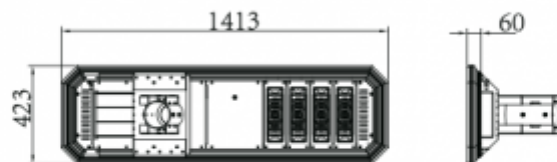

30W

Unit:mm

40W

60W

80W

100W

120W