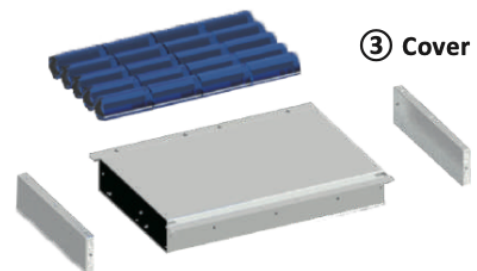

KÖNNYEN SZERELHETŐ/CSERÉLHETŐ: