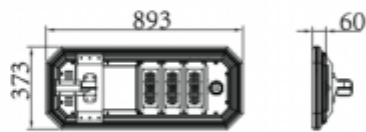

Unit:mm

40W