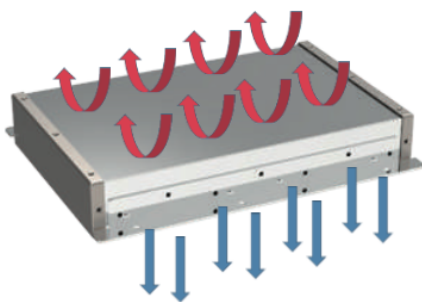

Utcai LED lámpatest , napelemes, mozgásérzékelős, SMD, 80 Watt, 180 lm/W, hideg fehér, IP65

Utcai LED lámpatest

- Alkalmas közvilágítási alkalmazásra (járdák, bicikli utak) vagy telephelyek, parkolók megvilágítására. Hosszú élettartam, könnyű szerelés, karbantartás, energiatakarékos, környezetbarát.
- CREE LED chip-ek, 180 lumen fényáramot ad le wattonként.
- napelemes változat
- bekapcsolható mozgásérzékelő funkcióval
- intelligens fénygazdálkodást biztosító vezérlővel
- IP65-ös védettség

80W

100W

120W

TARTÓS, JÓ VÉDELEMMEL ELLÁTOTT AKKUMULÁTOR:

Heat Prevention (Top)

Heat Dissipation (Bottom)

② Batteries

③ Cover

Hosszúság (mm)	1173
Magasság (mm)	60
Fizikai- és környezeti- adatok	
Szín	Szürke
Konstrukció és anyag	Alumínium
Környezetállóság (IP kategória)	IP65
Alkalmazás, stílus	
Elhelyezés	Kültéri
Felhasználás helye (elsődleges)	Utca
Speciális tulajdonságok	
Alkalmazás	Köztéri világítás
Rendelési információk	
Termék tartalma	LÁMPATEST + ADAPTER