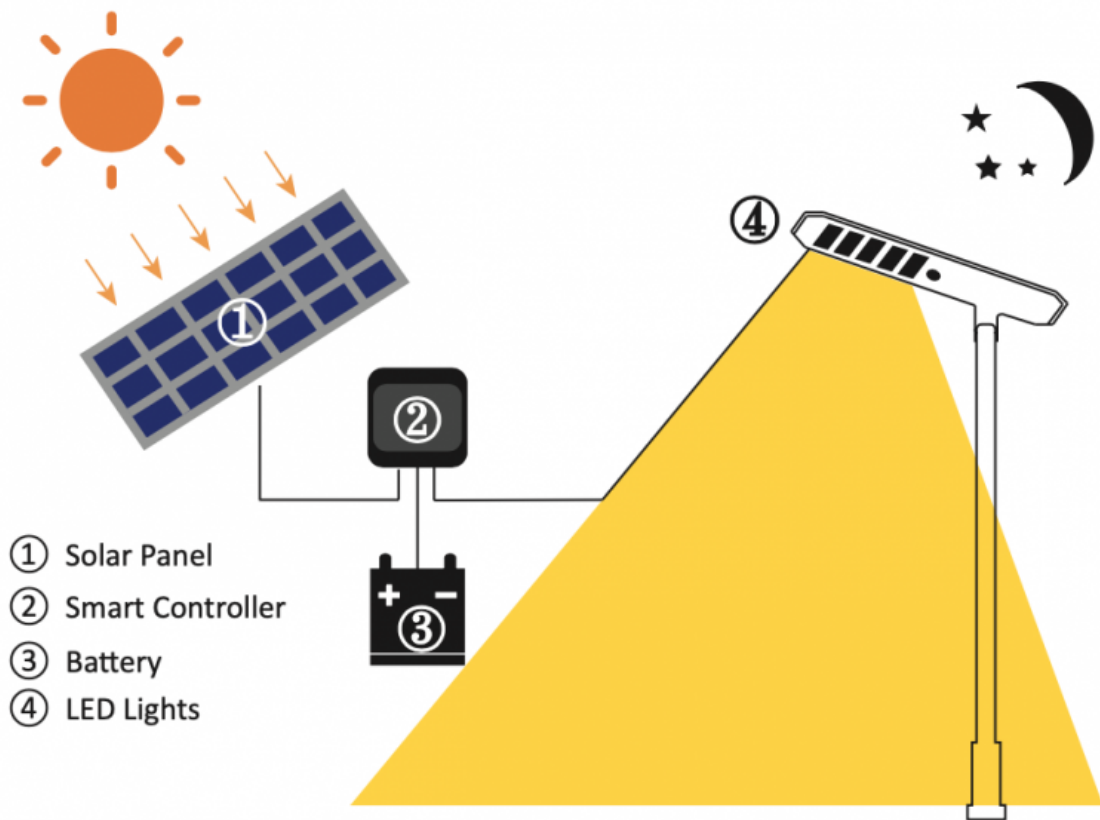

SZÉLES PALETTA: