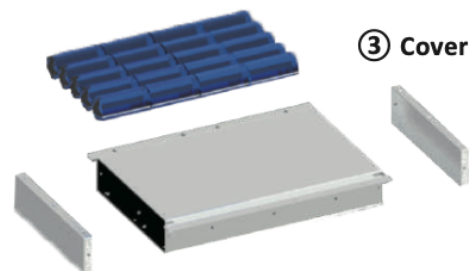

KÖNNYEN SZERELHETŐ/CSERÉLHETŐ: