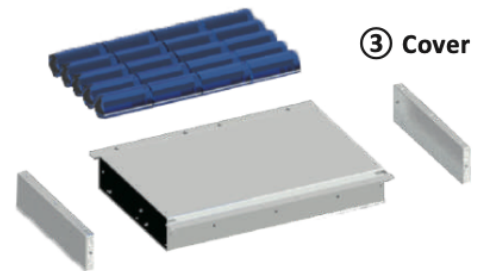

① Battery

KÖNNYEN SZERELHETŐ/CSERÉLHETŐ: