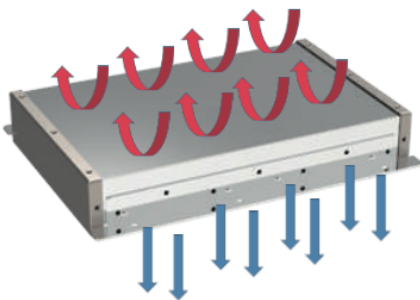

Utcai LED lámpatest , napelemes, mozgásérzékelős, SMD, 100 Watt, 180 lm/W, hideg fehér, IP65

Utcai LED lámpatest

- Alkalmas közvilágítási alkalmazásra (járdák, bicikli utak) vagy telephelyek, parkolók megvilágítására. Hosszú élettartam, könnyű szerelés, karbantartás, energiatakarékos, környezetbarát.
- CREE LED chip-ek, 180 lumen fényáramot ad le wattonként.
- napelemes változat
- bekapcsolható mozgásérzékelő funkcióval
- intelligens fénygazdálkodást biztosító vezérlővel
- IP65-ös védettség

80W

100W

120W

TARTÓS, JÓ VÉDELEMMEL ELLÁTOTT AKKUMULÁTOR:

Heat Prevention (Top)

Heat Dissipation (Bottom)

② Batteries

③ Cover

Hosszúság (mm)	1413
Magasság (mm)	60
Fizikai- és környezeti- adatok	
Szín	Szürke
Konstrukció és anyag	Alumínium
Környezetállóság (IP kategória)	IP65
Alkalmazás, stílus	
Elhelyezés	Kültéri
Felhasználás helye (elsődleges)	Utca
Speciális tulajdonságok	
Alkalmazás	Köztéri világítás
Rendelési információk	
Termék tartalma	LÁMPATEST + ADAPTER