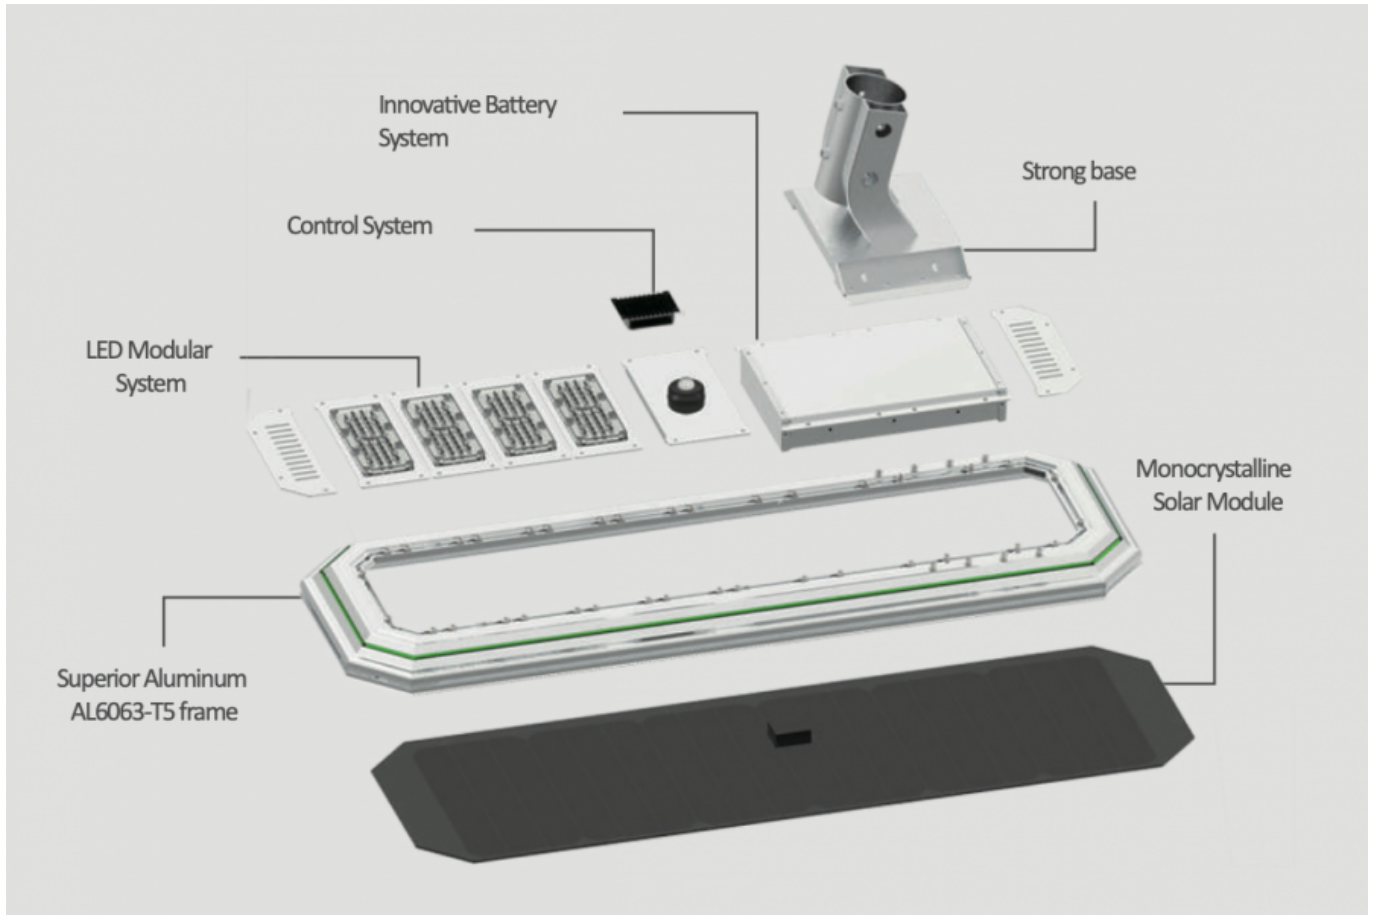

Utcai LED lámpatest , napelemes, mozgásérzékelős, SMD, 100 Watt, 180 lm/W, hideg fehér, IP65

Utcai LED lámpatest

- Alkalmas közvilágítási alkalmazásra (járdák, bicikli utak) vagy telephelyek, parkolók megvilágítására. Hosszú élettartam, könnyű szerelés, karbantartás, energiatakarékos, környezetbarát.
- CREE LED chip-ek, 180 lumen fényáramot ad le wattonként.
- napelemes változat
- bekapcsolható mozgásérzékelő funkcióval
- intelligens fénygazdálkodást biztosító vezérlővel
- IP65-ös védettség

[PDF ADATLAP](#)

MODULÁRIS RENDSZER:

OKOS ENERGIA GAZDÁLKODÁS:

SZÉLES PALETTA:

30W

Unit:mm

40W

60W

80W

100W

120W

TARTÓS, JÓ VÉDELEMMEL ELLÁTOTT AKKUMULÁTOR:

Heat Prevention (Top)

Heat Dissipation (Bottom)

② Batteries

③ Cover

Hosszúság (mm)	1413
Magasság (mm)	60
Fizikai- és környezeti- adatok	
Szín	Szürke
Konstrukció és anyag	Alumínium
Környezetállóság (IP kategória)	IP65
Alkalmazás, stílus	
Elhelyezés	Kültéri
Felhasználás helye (elsődleges)	Utca
Speciális tulajdonságok	
Alkalmazás	Köztéri világítás
Rendelési információk	
Termék tartalma	LÁMPATEST + ADAPTER