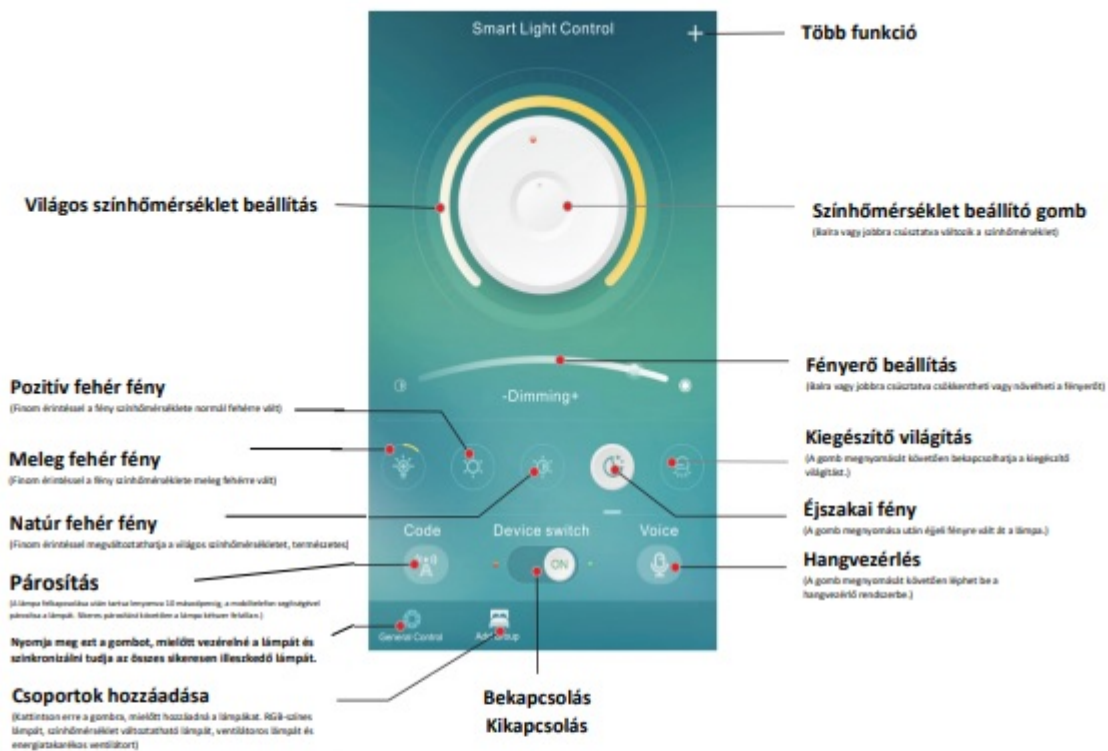

## LED lámpatest, mennyezeti, 62x40 cm, 85W, fehér, CCT, kaméleon effekt, dimmelhető, távirányítóval, Lucero Mick

### Lucero mennyezeti LED lámpatest

- nagy méretű, különleges dizájn
- különlegessége az úgynevezett **kaméleon effekt**, amely annyit tesz, hogy a **fehér szín különböző színárnyalatainak megfelelően váltja a háttérvilágítást szolgáló LED szalag a fényét:**

1. **Meleg fehér: pink színű**
2. **Natúr fehér: lila színű**
3. **Hideg fehér: kék színű**

- **távirányítóval és mobil applikációval is vezérelhető**
- **Mobil applikáció használata**

Töltse le az okos fényvezérlő alkalmazást.  
Olvassa be az alábbi QR-kódot.

## Applikáció és párosítási módszerek

1. iPhone és Android készülékekre automatikusan letölthető és telepíthető a leírásban található QR-kód beolvasásával.
2. Az iPhone közvetlenül letölthető az AppStore elérésével és az alkalmazás keresőbe a Smart Light Control-t beírják.
3. Az androidos telefonok közvetlenül letölthetők, ha belépnek a GooglePlay áruházba és az alkalmazás keresőbe a Smart Light Control-t beírják.
4. A Huawei mobiltelefon közvetlenül letölthető az App Treasure elérésével és a Smart Light Control-t beírják az alkalmazás keresőbe.