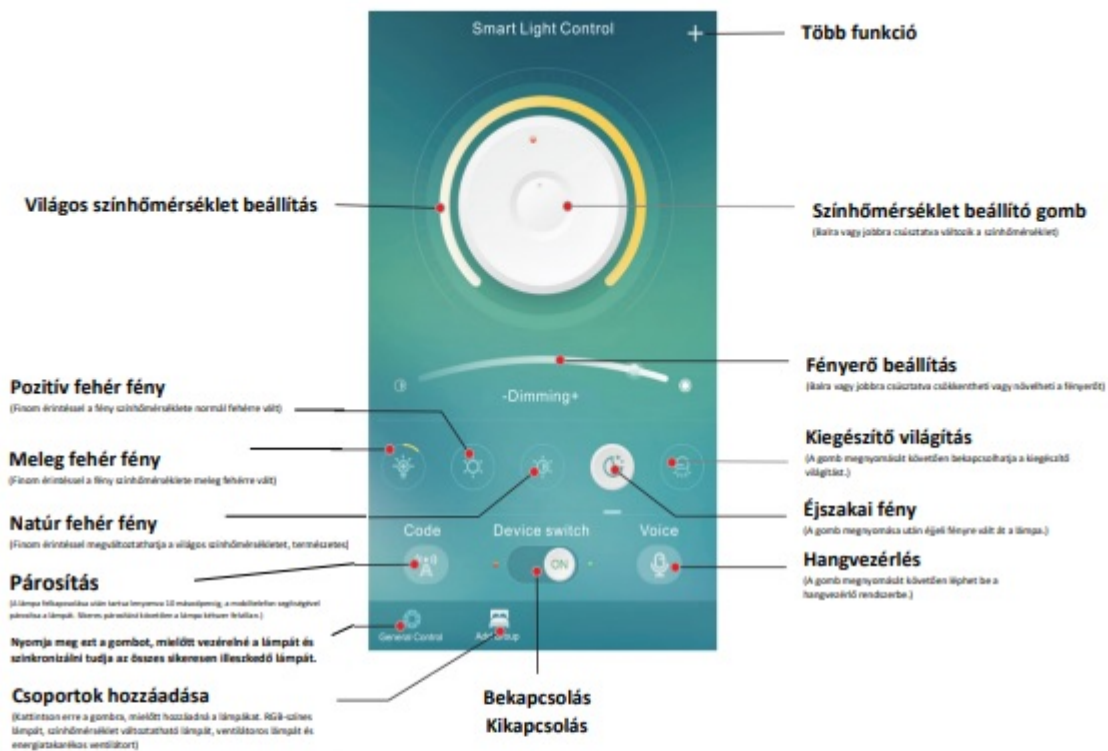

LED lámpatest, mennyezeti, 62x40 cm, 85W, fehér, CCT, kaméleon effekt, dimmelhető, távirányítóval, Lucero Mick

Lucero mennyezeti LED lámpatest

- nagy méretű, különleges dizájn
- különlegessége az úgynevezett **kaméleon effekt**, amely annyit tesz, hogy a **fehér szín különböző színárnyalatainak megfelelően váltja a háttérvilágítást szolgáló LED szalag a fényét:**

1. **Meleg fehér: pink színű**
2. **Natúr fehér: lila színű**
3. **Hideg fehér: kék színű**

- **távirányítóval és mobil applikációval is vezérelhető**
- **Mobil applikáció használata**

Töltse le az okos fényvezérlő alkalmazást.
Olvassa be az alábbi QR-kódot.

Applikáció és párosítási módszerek

1. iPhone és Android készülékekre automatikusan letölthető és telepíthető a leírásban található QR-kód beolvasásával.
2. Az iPhone közvetlenül letölthető az AppStore elérésével és az alkalmazás keresőbe a Smart Light Control-t beírják.
3. Az androidos telefonok közvetlenül letölthetők, ha belépnek a GooglePlay áruházba és az alkalmazás keresőbe a Smart Light Control-t beírják.
4. A Huawei mobiltelefon közvetlenül letölthető az App Treasure elérésével és a Smart Light Control-t beírják az alkalmazás keresőbe.

iOS és Android eszközökre

- **Távírányító használata:**

Nyomja meg egyszer ezt a gombot a lámpa felkapcsolása után 30 másodpercen belül.

A lámpa beüzemelése után nyomja meg a SETUP gombot (kód gomb) gyorsan a távirányítón 10 másodpercen belül. A lámpa villogása jelzi, hogy a kód sikeres. Ellenkező esetben áramtalanítsa a lámpát, majd ismételje újra ezt a lépést, amíg a lámpa villogni kezd és az használatra kész lesz.