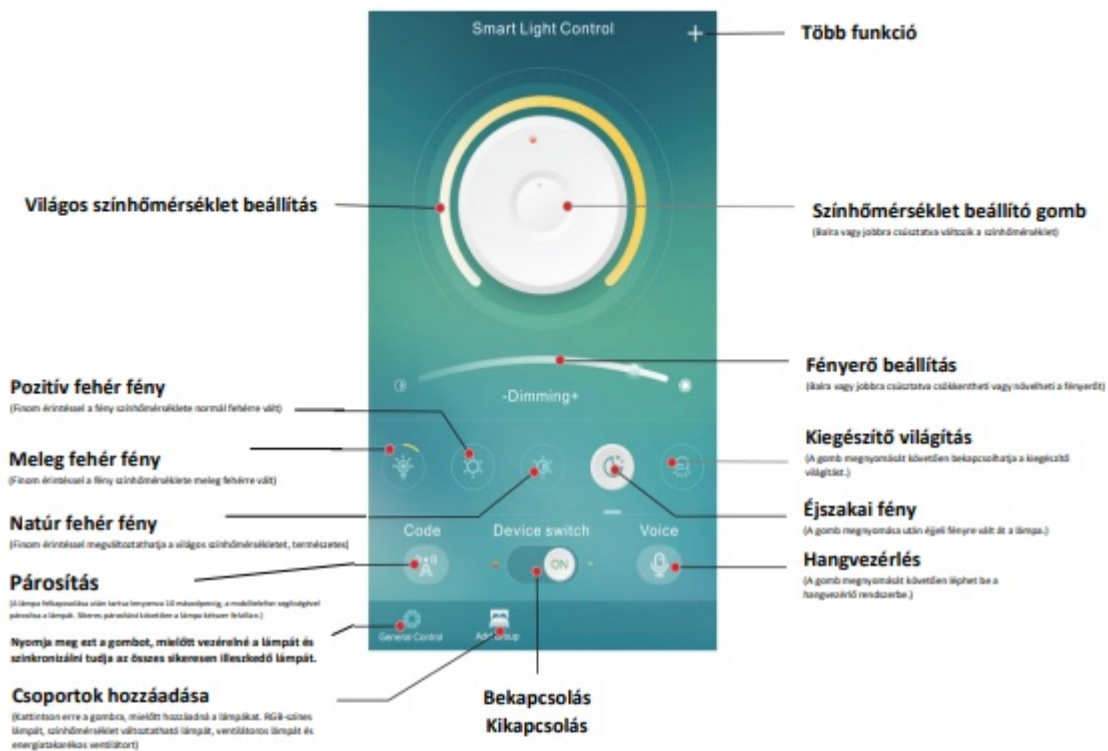

LED lámpatest, mennyezeti, 60x45 cm, 99W, fekete, CCT, kaméleon effekt, dimmelhető, távirányítóval, Lucero Pierre

Lucero mennyezeti LED lámpatest

- nagy méretű, különleges dizájn
- különlegessége az úgynevezett **kaméleon effekt**, amely annyit tesz, hogy a **fehér szín különböző színárnyalatainak megfelelően váltja a háttérvilágítást szolgáló LED szalag a fényét:**

1. **Meleg fehér: pink színű**
2. **Natúr fehér: lila színű**
3. **Hideg fehér: kék színű**

- **távirányítóval és mobil applikációval is vezérelhető**
- **Mobil applikáció használata**

Töltse le az okos fényvezérlő alkalmazást.
Olvassa be az alábbi QR-kódot.

Applikáció és párosítási módszerek

1. iPhone és Android készülékekre automatikusan letölthető és telepíthető a leírásban található QR-kód beolvasásával.
2. Az iPhone közvetlenül letölthető az AppStore elérésével és az alkalmazás keresőbe a Smart Light Control-t beírják.
3. Az androidos telefonok közvetlenül letölthetők, ha belépnek a GooglePlay áruházba és az alkalmazás keresőbe a Smart Light Control-t beírják.
4. A Huawei mobiltelefon közvetlenül letölthető az App Treasure elérésével és a Smart Light Control-t beírják az alkalmazás keresőbe.

iOS és Android eszközökre

- **Távírányító használata:**

Nyomja meg egyszer ezt a gombot a lámpa felkapcsolása után 30 másodpercen belül.

A lámpa beüzemelése után nyomja meg a SETUP gombot (kód gomb) gyorsan a távirányítón 10 másodpercen belül. A lámpa villogása jelzi, hogy a kód sikeres. Ellenkező esetben áramtalanítsa a lámpát, majd ismételje újra ezt a lépést, amíg a lámpa villogni kezd és az használatra kész lesz.