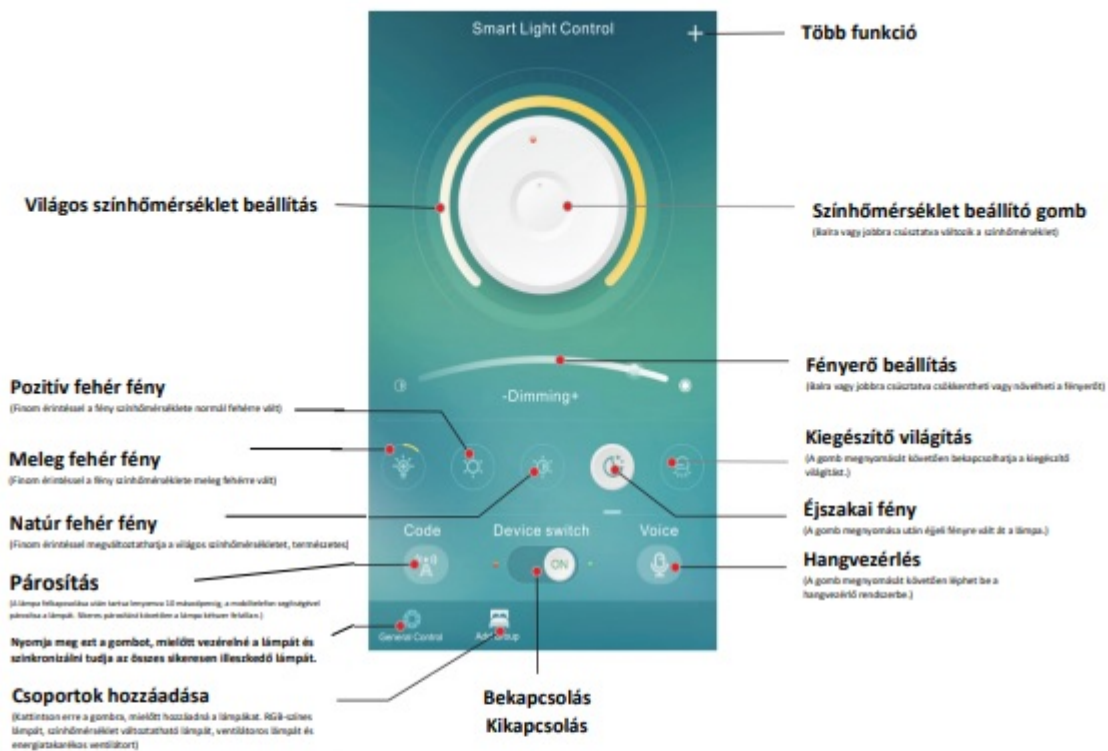

LED lámpatest, mennyezeti, 68 cm, 162W, fehér, CCT, kaméleon effekt, dimmelhető, távirányítóval, Lucero Carlos

Lucero mennyezeti LED lámpatest

- nagy méretű, különleges dizájn
- különlegessége az úgynevezett **kaméleon effekt**, amely annyit tesz, hogy a **fehér szín különböző színárnyalatainak megfelelően váltja a háttérvilágítást szolgáló LED szalag a fényét:**

1. **Meleg fehér: pink színű**
2. **Natúr fehér: lila színű**
3. **Hideg fehér: kék színű**

- **távirányítóval és mobil applikációval is vezérelhető**
- **Mobil applikáció használata**

Töltse le az okos fényvezérlő alkalmazást.
Olvassa be az alábbi QR-kódot.

Applikáció és párosítási módszerek

1. iPhone és Android készülékekre automatikusan letölthető és telepíthető a leírásban található QR-kód beolvasásával.
2. Az iPhone közvetlenül letölthető az AppStore elérésével és az alkalmazás keresőbe a Smart Light Control-t beírják.
3. Az androidos telefonok közvetlenül letölthetők, ha belépnek a GooglePlay áruházba és az alkalmazás keresőbe a Smart Light Control-t beírják.
4. A Huawei mobiltelefon közvetlenül letölthető az App Treasure elérésével és a Smart Light Control-t beírják az alkalmazás keresőbe.

iOS és Android eszközökre

- **Távírányító használata:**

Nyomja meg egyszer ezt a gombot a lámpa felkapcsolása után 30 másodpercen belül.

A lámpa beüzemelése után nyomja meg a SETUP gombot (kód gomb) gyorsan a távirányítón 10 másodpercen belül. A lámpa villogása jelzi, hogy a kód sikeres. Ellenkező esetben áramtalanítsa a lámpát, majd ismételje újra ezt a lépést, amíg a lámpa villogni kezd és az használatra kész lesz.