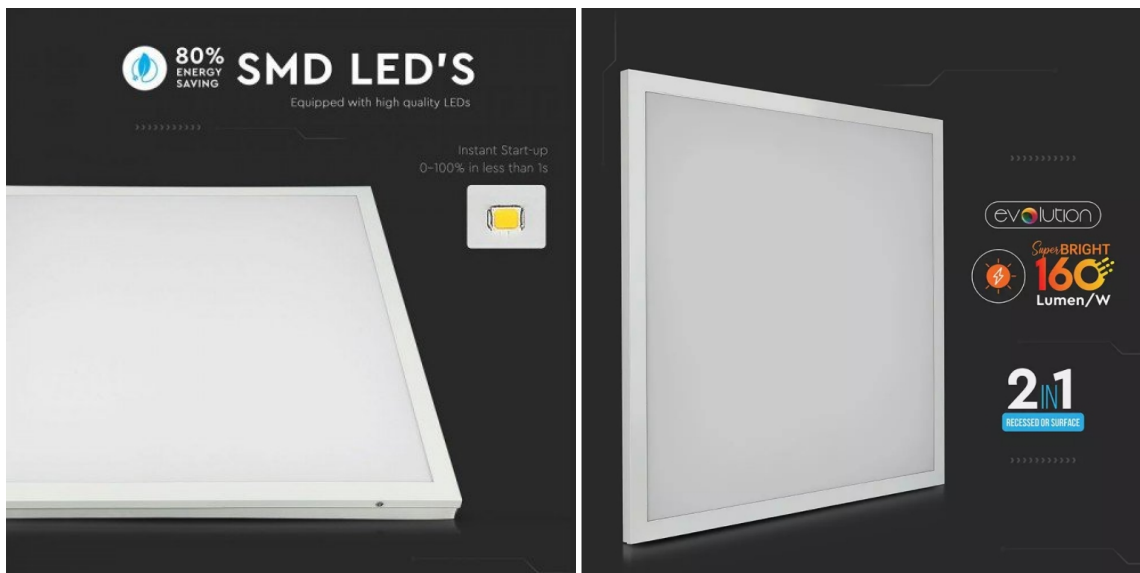

Süllyesztett és mennyezetre is szerelhető backlit 600 x 600-as LED panel

- A LED panelt speciális kialakításának köszönhetően nem csupán **kazettás álmennyezetbe süllyeszthetjük**, hanem **közvetlenül a mennyezetre is szerelhetjük**.
- A LED panel tápegységről működik, amely **tápegység része a csomagnak és a keretbe van építve**.
- **Vastagsága 55 mm**
- Nagy fényerejének köszönhetően (4000 lm) tökéletes megoldás a **fővilágítás kialakításához**
- **backlit panel**

Alkalmazás:

- otthonokban (nappali, iroda, konyha)
- irodákban, konferencia termekben
- hotelekben
- kereskedelmi egységekben