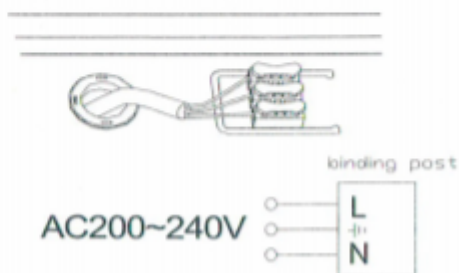

LED panel, 600 x 600 mm, 25 Watt, 4000 lm, 160 lm/W, süllyesztett/falon kívüli, 2in1, univerzális, természetes fehér

Süllyesztett és mennyezetre is szerelhető backlit 600 x 600-as LED panel

- A LED panelt speciális kialakításának köszönhetően nem csupán **kazettás álmennyezetbe süllyeszthetjük**, hanem **közvetlenül a mennyezetre is szerelhetjük**.
- A LED panel tápegységről működik, amely **tápegység része a csomagnak és a keretbe van építve**.
- **Vastagsága 55 mm**
- Nagy fényerejének köszönhetően (4000 lm) tökéletes megoldás a **fővilágítás kialakításához**
- **backlit panel**

<p>1. Make a hole ceiling</p> 	<p>2. Put up the panel onto the ceiling</p> 
<p>3. As photo, connect as below, connect cable into terminal</p> 	<p>4. Turn on the switch, test the fixture light on.</p> 

Falon kívüli

Installation for Surface

1、open the cover

2、As photo, connect as below, connect cable into terminal

3、Put up the panel onto the ceiling

4、Cover then test the fixture light on.

Specifikáció

Általános információk	
Gyártó	V-TAC
Gyártó cikkszám (SKU)	6601
Jótállás időtartama (év)	2 év
Várható élettartam (óra)	20000
Villamos adatok	
Névleges feszültség	230 V AC
Működési feszültség tartomány (V)	230 AC
Frekvencia (Hz)	50
Teljesítmény (W vagy W/méter)	25
Telj. megfelelőség (hagyományos izzó)	300
Világítástechnikai adatok	
Beépített LED típus	SMD
Szín	Természetes fehér
Színhőmérséklet (Kelvin) - megközelítő adat	4000
Fényáram (lumen vagy lm/m)	4000
Fény hasznosítás (lumen/Watt)	160
Színvisszaadás (CRI)	>80
Méret	
Szélesség (mm)	595
Hosszúság (mm)	595
Magasság (mm)	55