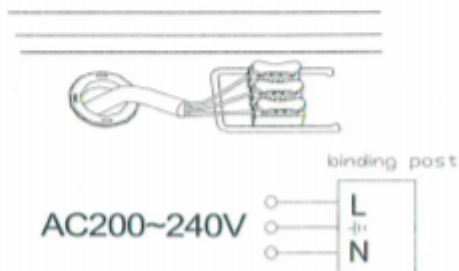

LED panel, 600 x 600 mm, 25 Watt, 4000 lm, 160 lm/W, süllyesztett/falon kívüli, 2in1, univerzális, természetes fehér

Süllyesztett és mennyezetre is szerelhető backlit 600 x 600-as LED panel

- A LED panelt speciális kialakításának köszönhetően nem csupán **kazettás álmennyezetbe süllyeszthetjük**, hanem **közvetlenül a mennyezetre is szerelhetjük**.
- A LED panel tápegységről működik, amely **tápegység része a csomagnak és a keretbe van építve**.
- **Vastagsága 55 mm**
- Nagy fényerejének köszönhetően (4000 lm) tökéletes megoldás a **fővilágítás kialakításához**
- **backlit panel**

<p>1. Make a hole ceiling</p> 	<p>2. Put up the panel onto the ceiling</p> 
<p>3. As photo, connect as below, connect cable into terminal</p>  <p style="text-align: center;">binding post</p> <p>AC200~240V</p>	<p>4. Turn on the switch, test the fixture light on.</p> 

Falon kívüli

Installation for Surface

1、open the cover

2、As photo, connect as below, connect cable into terminal

3、Put up the panel onto the ceiling

4、Cover then test the fixture light on.

Specifikáció

Általános információk	
Gyártó	V-TAC
Gyártó cikkszám (SKU)	6601
Jótállás időtartama (év)	2 év
Várható élettartam (óra)	20000
Villamos adatok	
Névleges feszültség	230 V AC
Működési feszültség tartomány (V)	230 AC
Frekvencia (Hz)	50
Teljesítmény (W vagy W/méter)	25
Telj. megfelelőség (hagyományos izzó)	300
Világítástechnikai adatok	
Beépített LED típus	SMD
Szín	Természetes fehér
Színhőmérséklet (Kelvin) - megközelítő adat	4000
Fényáram (lumen vagy lm/m)	4000
Fény hasznosítás (lumen/Watt)	160
Színvisszaadás (CRI)	>80
Méret	
Szélesség (mm)	595
Hosszúság (mm)	595
Magasság (mm)	55