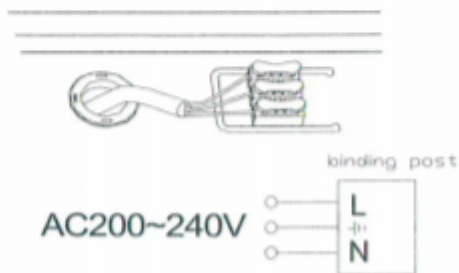

LED panel, 600 x 600 mm, 25 Watt, 4000 lm, 160 lm/W, süllyesztett/falon kívüli, 2in1, univerzális, hideg fehér

Süllyesztett és mennyezetre is szerelhető backlit 600 x 600-as LED panel

- A LED panelt speciális kialakításának köszönhetően nem csupán **kazettás álmennyezetbe süllyeszthetjük**, hanem **közvetlenül a mennyezetre is szerelhetjük**.
- A LED panel tápegységről működik, amely **tápegység része a csomagnak és a keretbe van építve**.
- **Vastagsága 55 mm**
- Nagy fényerejének köszönhetően (4000 lm) tökéletes megoldás a **fővilágítás kialakításához**
- **backlit panel**

- A panelt a szabványos méretű **irodai álmennyezet kazettába** lehet közvetlenül behelyezni.
- Vagy **falon kívülre, közvetlenül a mennyezetre szerelni**

Egyszerű beszerelés

Süllyesztett

Falon kívüli

Installation for Surface

1、open the cover

2、As photo, connect as below, connect cable into terminal

3、Put up the panel onto the ceiling

4、Cover then test the fixture light on.

Specifikáció

Általános információk	
Gyártó	V-TAC
Gyártó cikkszám (SKU)	6602
Jótállás időtartama (év)	2 év
Várható élettartam (óra)	20000
Villamos adatok	
Névleges feszültség	230 V AC
Működési feszültség tartomány (V)	230 AC
Frekvencia (Hz)	50
Teljesítmény (W vagy W/méter)	25
Telj. megfelelőség (hagyományos izzó)	300
Világítástechnikai adatok	
Beépített LED típus	SMD
Szín	Hideg fehér
Színhőmérséklet (Kelvin) - megközelítő adat	6400
Fényáram (lumen vagy lm/m)	4000
Fény hasznosítás (lumen/Watt)	160
Színvisszaadás (CRI)	>80
Méret	
Szélesség (mm)	595
Hosszúság (mm)	595
Magasság (mm)	55