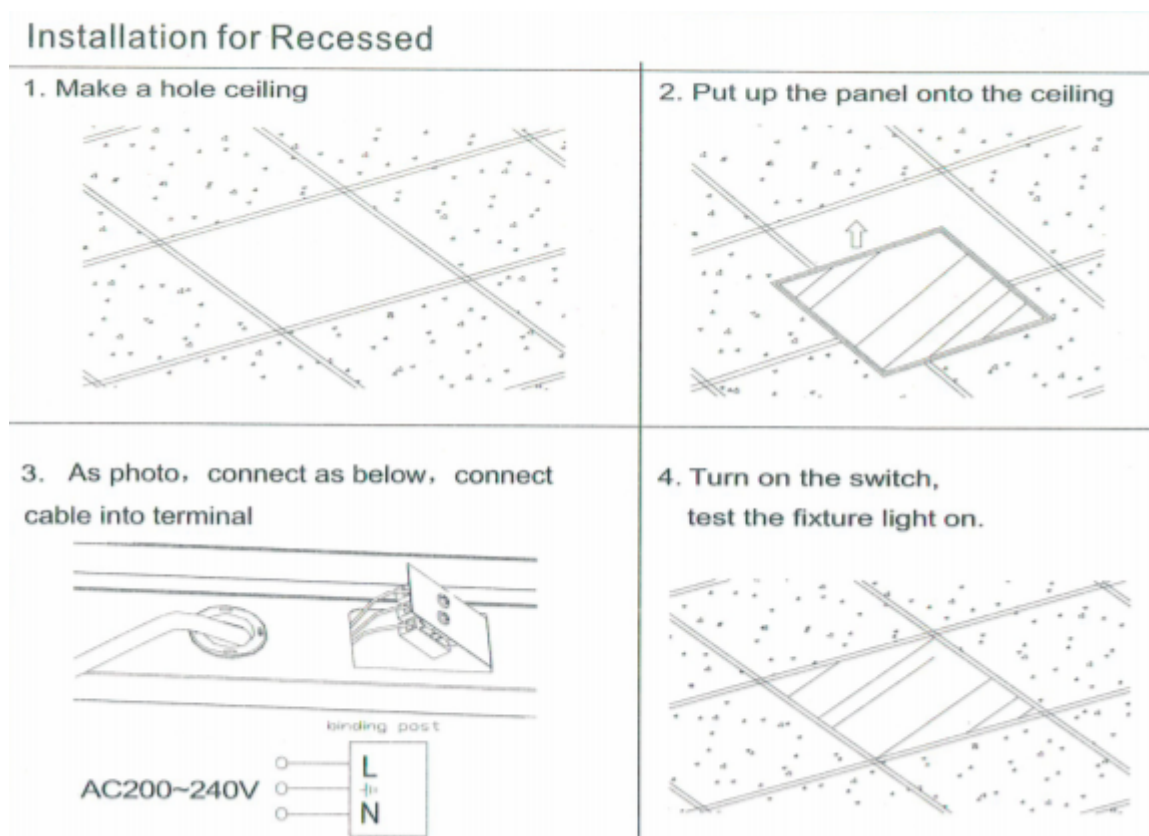

Egyszerű beszerelés

Süllyesztett