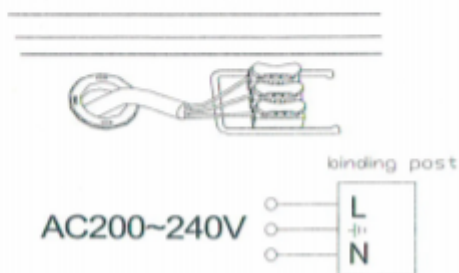

Installation for Surface

1、open the cover

2、As photo, connect as below, connect cable into terminal

3、Put up the panel onto the ceiling

4、Cover then test the fixture light on.

Specifikáció

Általános információk	
Gyártó	V-TAC
Gyártó cikkszám (SKU)	6602
Jótállás időtartama (év)	2 év
Várható élettartam (óra)	20000
Villamos adatok	
Névleges feszültség	230 V AC
Működési feszültség tartomány (V)	230 AC
Frekvencia (Hz)	50
Teljesítmény (W vagy W/méter)	25
Telj. megfelelőség (hagyományos izzó)	300
Világítástechnikai adatok	
Beépített LED típus	SMD
Szín	Hideg fehér
Színhőmérséklet (Kelvin) - megközelítő adat	6400
Fényáram (lumen vagy lm/m)	4000
Fény hasznosítás (lumen/Watt)	160
Színvisszaadás (CRI)	>80
Méret	
Szélesség (mm)	595
Hosszúság (mm)	595
Magasság (mm)	55