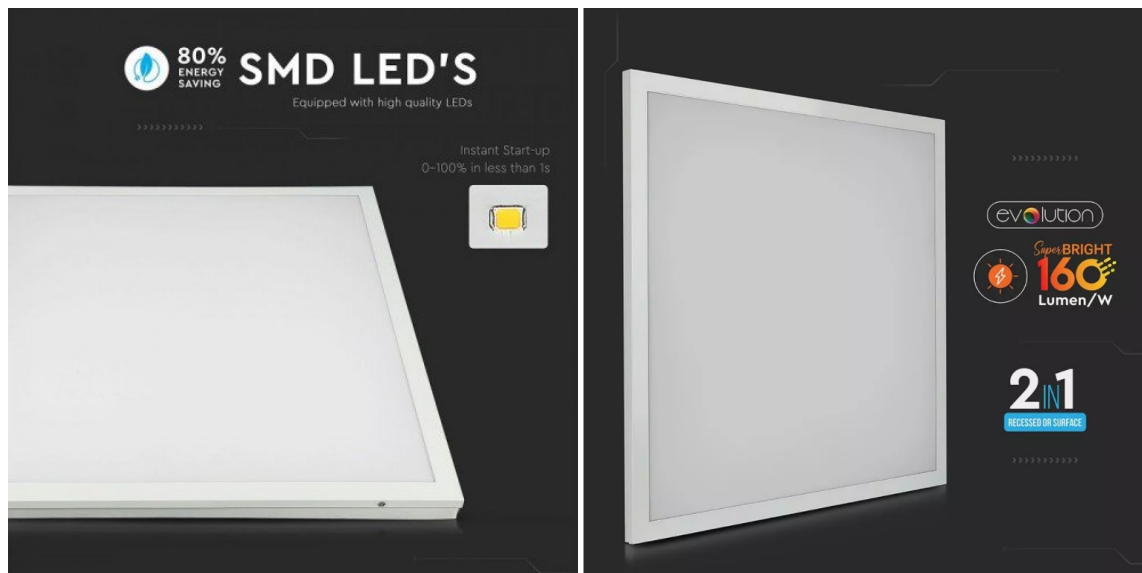

LED panel, 600 x 600 mm, 25 Watt, 4000 lm, 160 lm/W, süllyesztett/falon kívüli, 2in1, univerzális, hideg fehér

Süllyesztett és mennyezetre is szerelhető backlit 600 x 600-as LED panel

- A LED panelt speciális kialakításának köszönhetően nem csupán **kazettás álmennyezetbe süllyeszthetjük**, hanem **közvetlenül a mennyezetre is szerelhetjük**.
- A LED panel tápegységről működik, amely **tápegység része a csomagnak és a keretbe van építve**.
- **Vastagsága 55 mm**
- Nagy fényerejének köszönhetően (4000 lm) tökéletes megoldás a **fővilágítás kialakításához**
- **backlit panel**

Alkalmazás:

- otthonokban (nappali, iroda, konyha)
- irodákban, konferencia termekben
- hotelekben
- kereskedelmi egységekben

A panel mind új telepítéseknél, mind a régi 4 x 18 wattos hagyományos fénycsöves armatúrák kiváltására ideális választás.

1、open the cover

2、As photo, connect as below, connect cable into terminal

3、Put up the panel onto the ceiling

4、Cover then test the fixture light on.

Specifikáció

Általános információk	
Gyártó	V-TAC
Gyártó cikkszám (SKU)	6602
Jótállás időtartama (év)	2 év
Várható élettartam (óra)	20000
Villamos adatok	
Névleges feszültség	230 V AC
Működési feszültség tartomány (V)	230 AC
Frekvencia (Hz)	50
Teljesítmény (W vagy W/méter)	25
Telj. megfelelőség (hagyományos izzó)	300
Világítástechnikai adatok	
Beépített LED típus	SMD
Szín	Hideg fehér
Színhőmérséklet (Kelvin) - megközelítő adat	6400
Fényáram (lumen vagy lm/m)	4000
Fény hasznosítás (lumen/Watt)	160
Színvisszaadás (CRI)	>80
Méret	
Szélesség (mm)	595
Hosszúság (mm)	595
Magasság (mm)	55

Fizikai- és környezeti- adatok	
Szín	Fehér
Forma	Négyzetes
Konstrukció és anyag	Alumínium, PMMA, műanyag
Környezetállóság (IP kategória)	IP20
Alkalmazás, stílus	
Elhelyezés	Beltéri
Felhasználás helye (elsődleges)	Iroda
Szerelhetőség	Univerzális
Lámpatípus	Mennyezeti
Stílus	Modern
Speciális tulajdonságok	
Be- ki- kapcsolási ciklusok száma	15000
Egyéb	Backlit panel
Rendelési információk	
Termék tartalma	Panel és tápegység