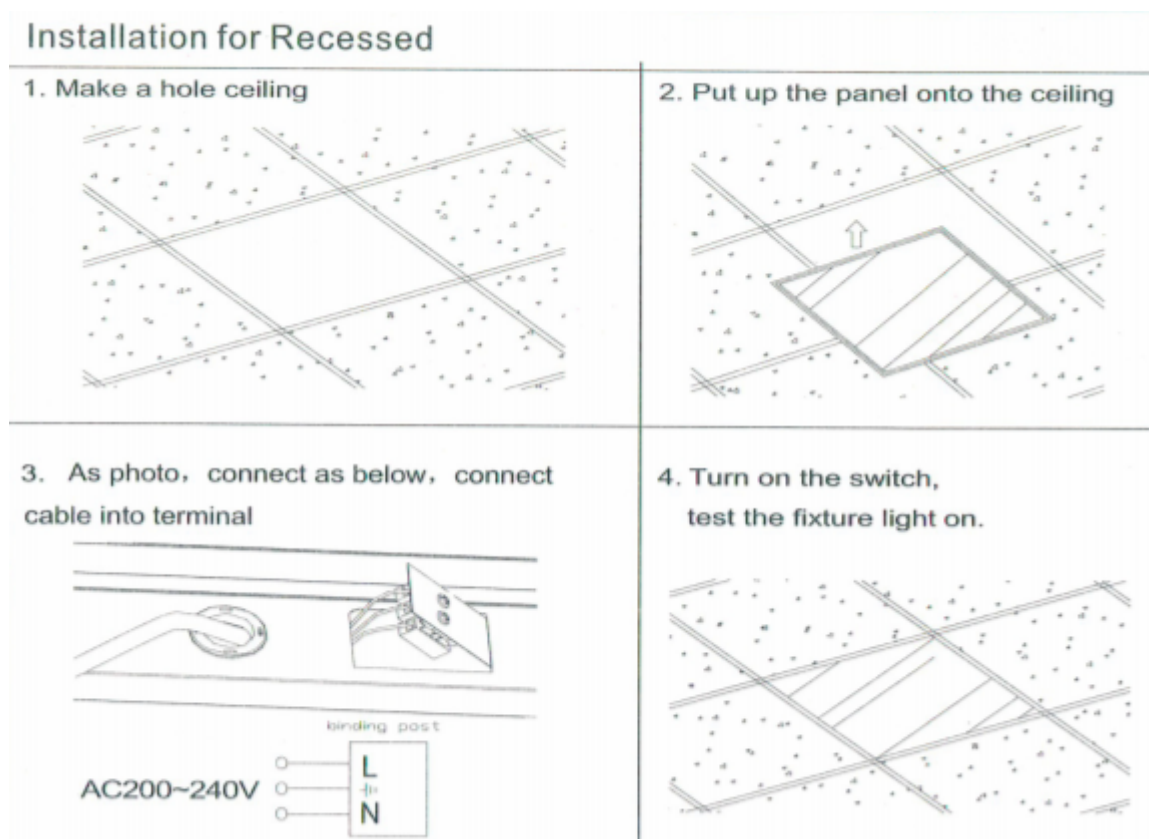

LED panel, 600 x 600 mm, 25 Watt, 4000 lm, 160 lm/W, süllyesztett/falon kívüli, 2in1, univerzális, hideg fehér

Süllyesztett és mennyezetre is szerelhető backlit 600 x 600-as LED panel

- A LED panelt speciális kialakításának köszönhetően nem csupán **kazettás álmennyezetbe süllyeszthetjük**, hanem **közvetlenül a mennyezetre is szerelhetjük**.
- A LED panel tápegységről működik, amely **tápegység része a csomagnak és a keretbe van építve**.
- **Vastagsága 55 mm**
- Nagy fényerejének köszönhetően (4000 lm) tökéletes megoldás a **fővilágítás kialakításához**
- **backlit panel**

- A panelt a szabványos méretű **irodai álmennyezet kazettába** lehet közvetlenül behelyezni.
- Vagy **falon kívülre, közvetlenül a mennyezetre szerelni**

Egyszerű beszerelés

Süllyesztett

Falon kívüli

Installation for Surface

1、open the cover

2、As photo, connect as below, connect cable into terminal

3、Put up the panel onto the ceiling

4、Cover then test the fixture light on.

Specifikáció

Általános információk	
Gyártó	V-TAC
Gyártó cikkszám (SKU)	6602
Jótállás időtartama (év)	2 év
Várható élettartam (óra)	20000
Villamos adatok	
Névleges feszültség	230 V AC
Működési feszültség tartomány (V)	230 AC
Frekvencia (Hz)	50
Teljesítmény (W vagy W/méter)	25
Telj. megfelelőség (hagyományos izzó)	300
Világítástechnikai adatok	
Beépített LED típus	SMD
Szín	Hideg fehér
Színhőmérséklet (Kelvin) - megközelítő adat	6400
Fényáram (lumen vagy lm/m)	4000
Fény hasznosítás (lumen/Watt)	160
Színvisszaadás (CRI)	>80
Méret	
Szélesség (mm)	595
Hosszúság (mm)	595
Magasság (mm)	55